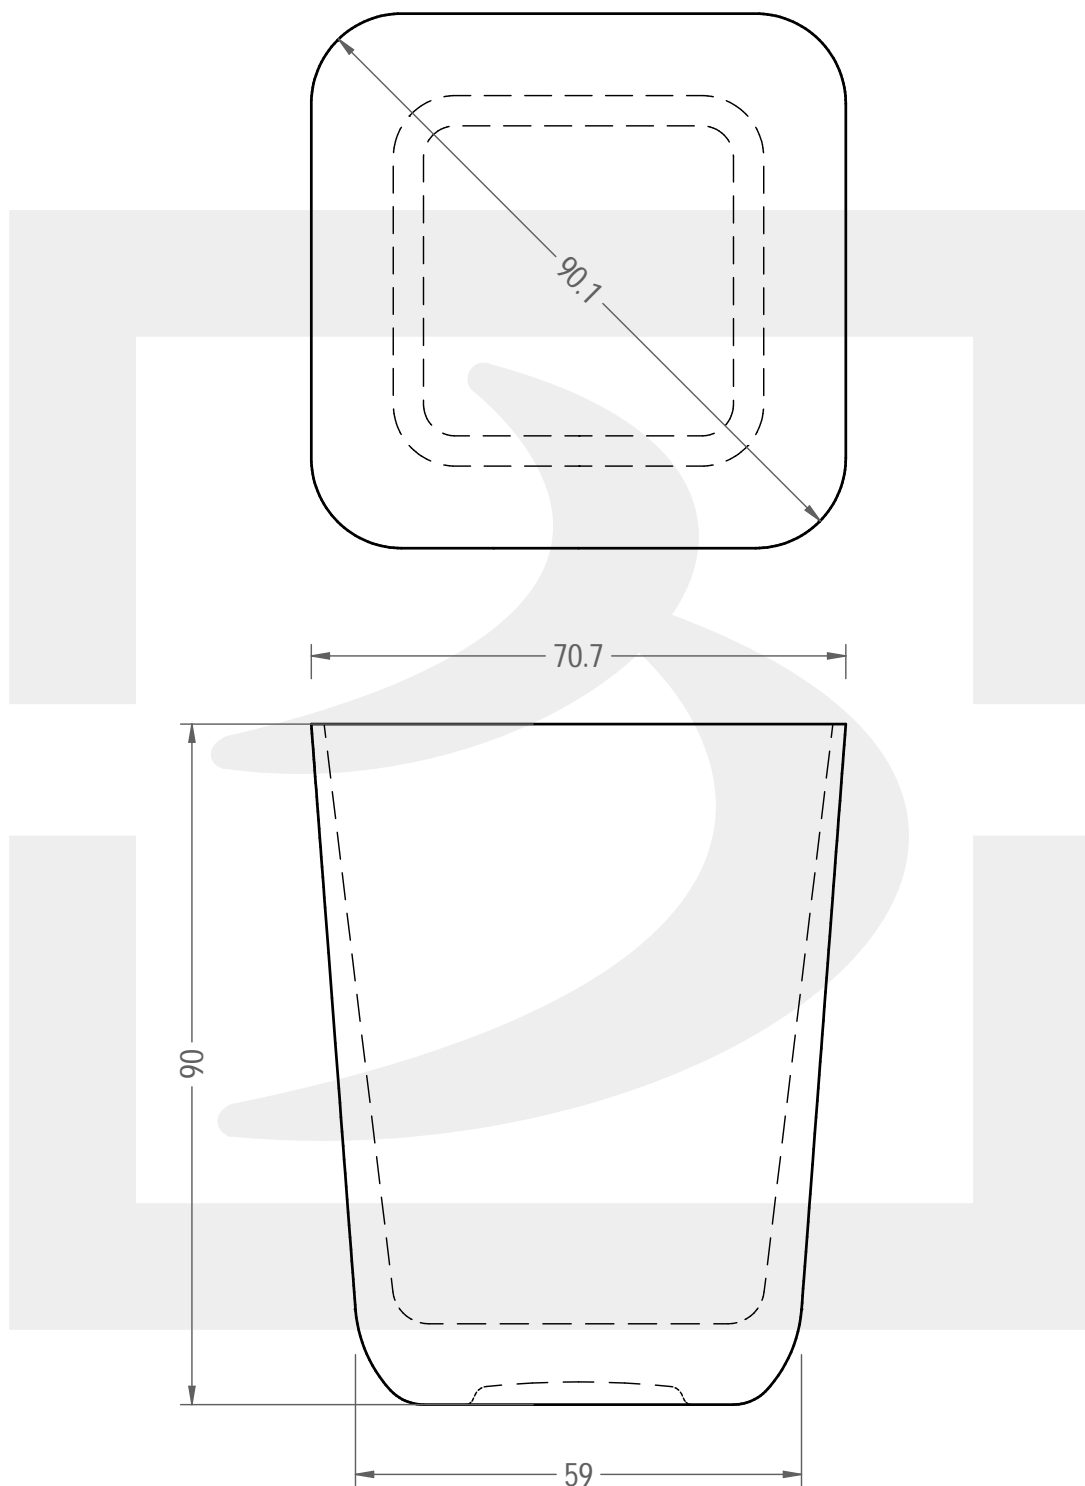

Colore :

Color :

Il disegno è puramente indicativo e non vincolante - Berlin Packaging Italy S.p.A. non assume garanzia od obbligazione alcuna per l'utilizzo del presente disegno nè per le informazioni in esso riportate
This drawing is approximate and not binding - Berlin Packaging Italy S.p.A. does not assume any guarantee or obligation for use of this drawing or for information contained therein

Capacità R.B. (c.c.):	245	Peso vetro (gr):	250
Brimful capacity (c.c.):		Glass weight (gr):	
Altezza tot. (mm):	90	Bocca:	NO FINISH AT RIM
Total height (mm):		Finish:	
Diametro corpo (mm):	0.000	Min. foro passante (mm):	
Body diameter (mm):		Minimum through bore (mm):	
Resistenza a pressione (bar):	-	Scala:	1:1
Pressure resistance (bar):		Scale:	