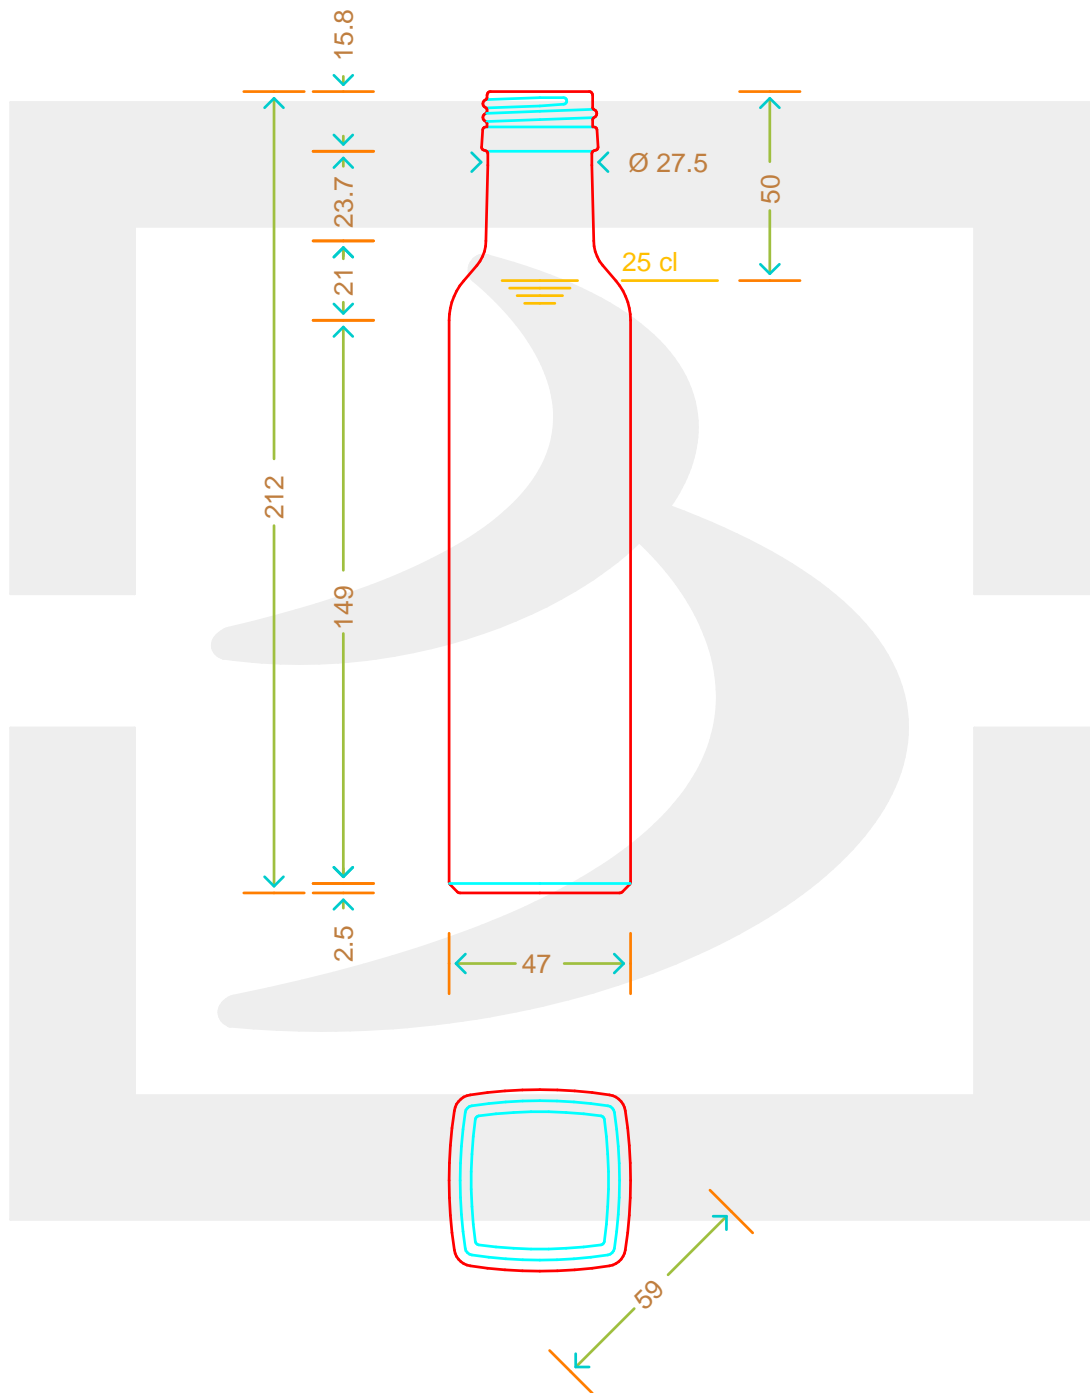

ARTICOLO / ITEM

BOT. MARASCA 250 PG P 31,5X18

Colore : BIANCO
Color : BIANCO

berlinpackaging.eu

Il disegno è puramente indicativo e non vincolante - Berlin Packaging Italy S.p.A. non assume garanzia od obbligazione alcuna per l'utilizzo del presente disegno nè per le informazioni in esso riportate
This drawing is approximate and not binding - Berlin Packaging Italy S.p.A. does not assume any guarantee or obligation for use of this drawing or for information contained therein

Capacità R.B. (c.c.): Brimful capacity (c.c.):	272	Peso vetro (gr): Glass weight (gr):	225
Altezza tot. (mm): Total height (mm):	212	Bocca: Finish:	PILFER-PROOF
Diametro corpo (mm): Body diameter (mm):	47	Min. foro passante (mm): Minimum through bore (mm):	16
Resistenza a pressione (bar): Pressure resistance (bar):	-	Scala: Scale:	1:1