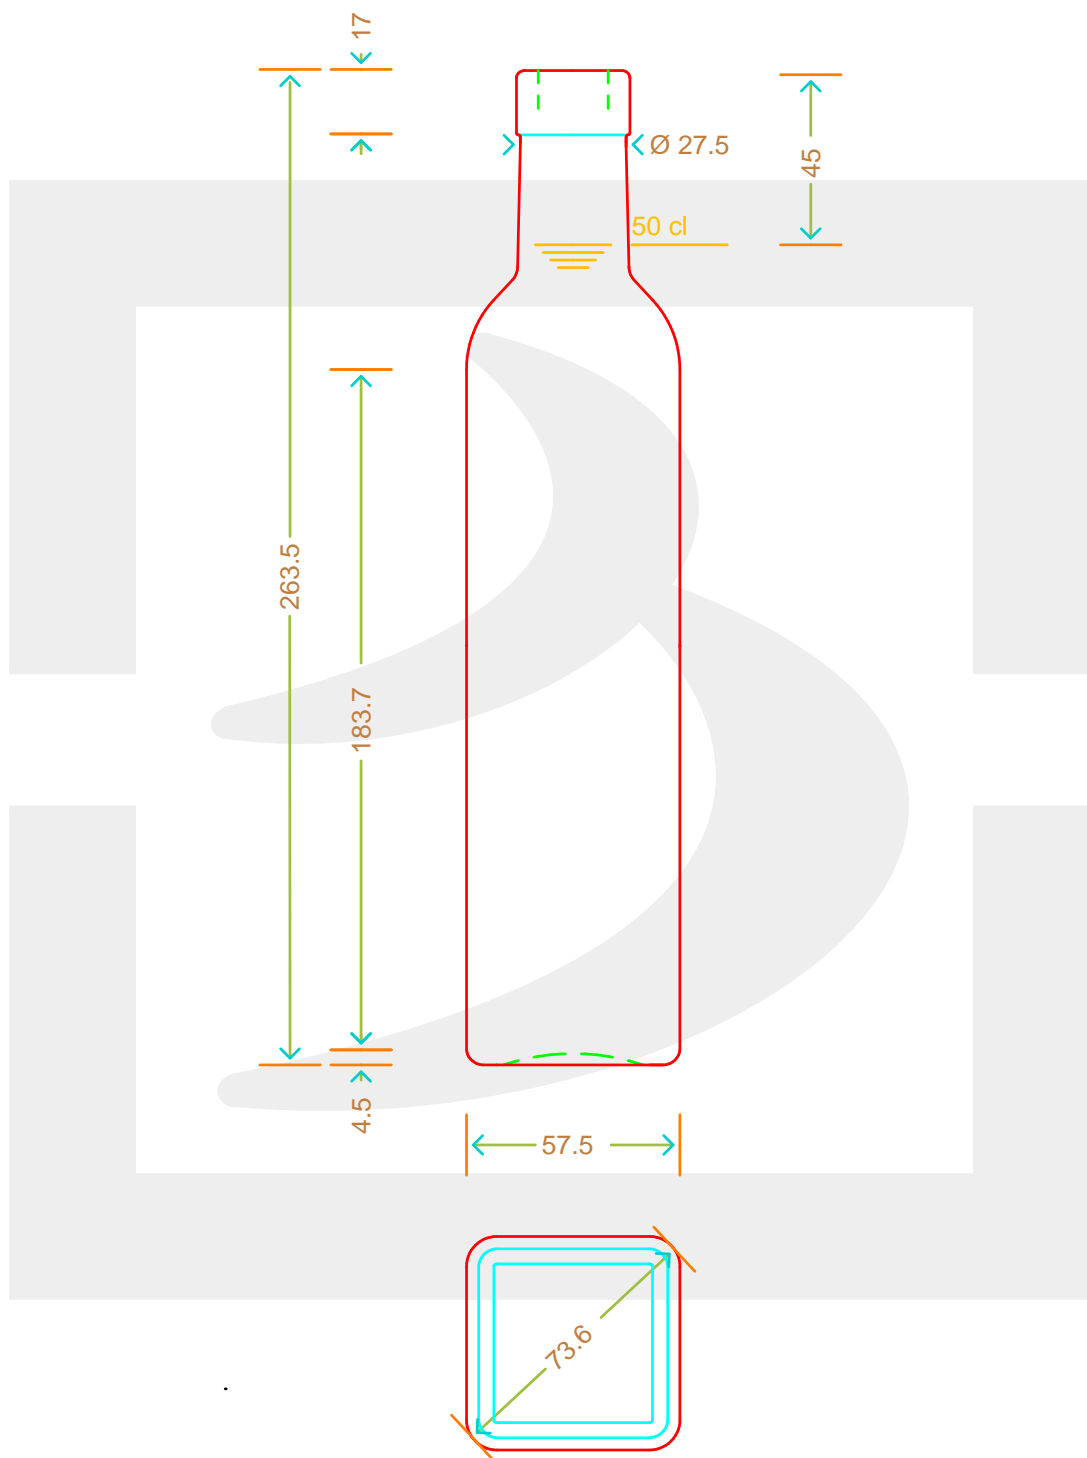

ARTICOLO / ITEM

BOT. MARASCA 500 VS F17 VQ BT\$

Colore : QUERCIA
Color :

berlinpackaging.eu

Il disegno è puramente indicativo e non vincolante - Berlin Packaging Italy S.p.A. non assume garanzia od obbligazione alcuna per l'utilizzo del presente disegno nè per le informazioni in esso riportate
This drawing is approximate and not binding - Berlin Packaging Italy S.p.A. does not assume any guarantee or obligation for use of this drawing or for information contained therein

Capacità R.B. (c.c.): Brimful capacity (c.c.):	515	Peso vetro (gr): Glass weight (gr):	400
Altezza tot. (mm): Total height (mm):	263.5	Bocca: Finish:	FASCETTA
Diametro corpo (mm): Body diameter (mm):	57.5	Min. foro passante (mm): Minimum through bore (mm):	16
Resistenza a pressione (bar): Pressure resistance (bar):	-	Scala: Scale:	1:1

Per ulteriori informazioni tecniche contattare il referente commerciale
For full technical details please contact sales representative

COD. ARTICOLO / ITEM CODE
18681P2

Data ultimo aggiornamento / Last update: 22/11/2021
Origine / Source: 18681