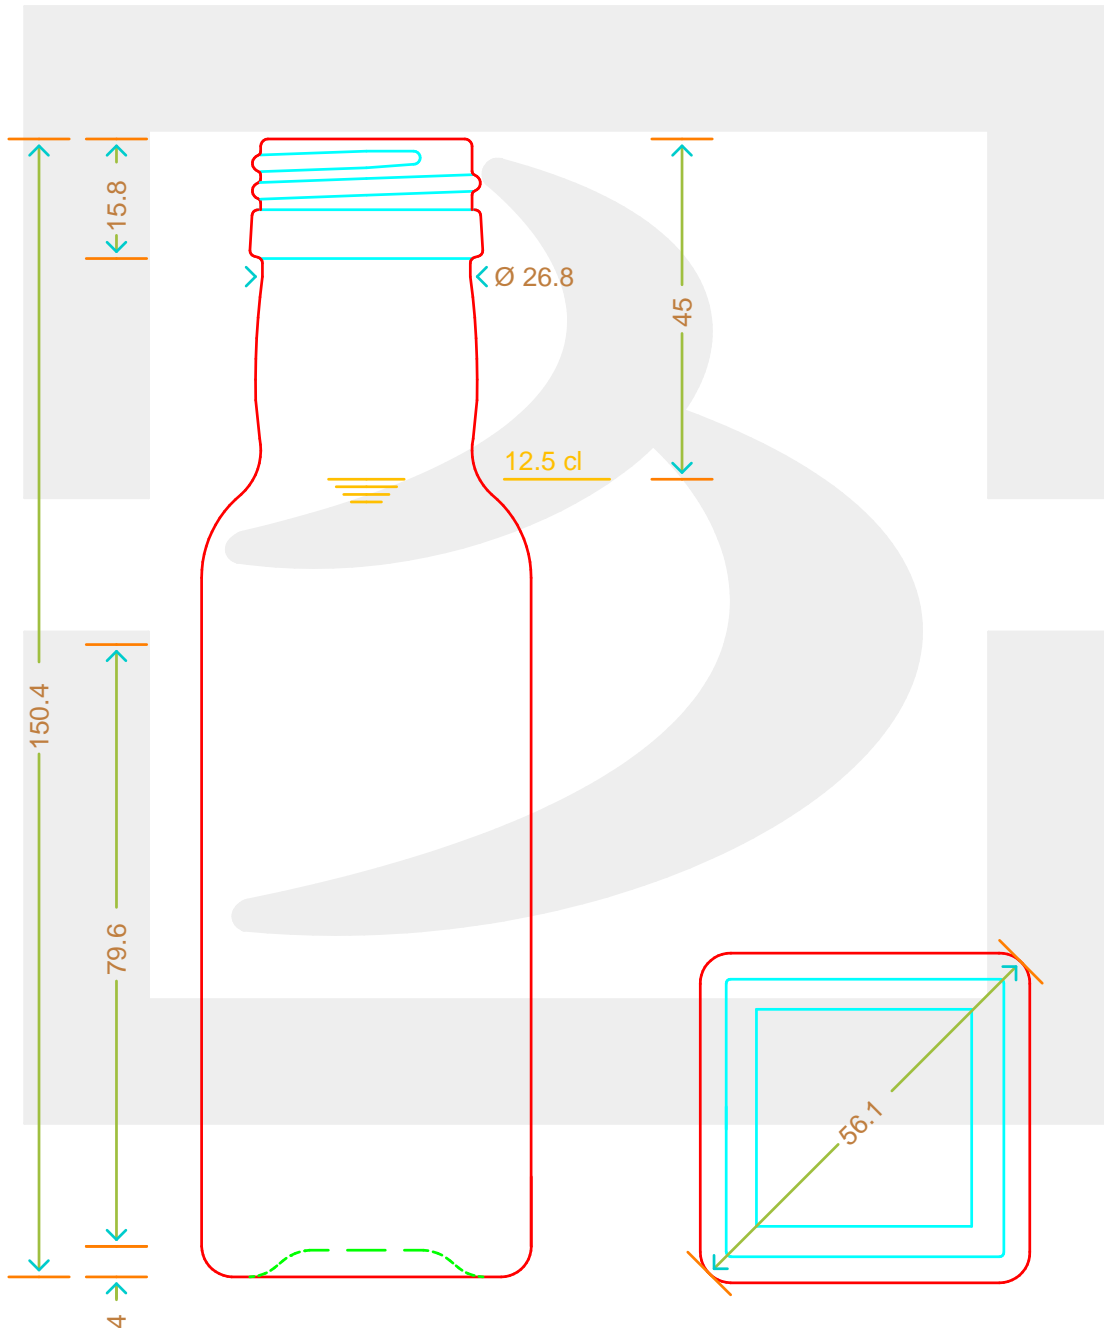

ARTICOLO / ITEM

BOT. MARASCA 125 P 31,5 AL # *

Colore : BIANCO
Color : BIANCO

bruni glass

berlinpackaging.eu

Il disegno è puramente indicativo e non vincolante - Berlin Packaging Italy S.p.A. non assume garanzia od obbligazione alcuna per l'utilizzo del presente disegno nè per le informazioni in esso riportate
This drawing is approximate and not binding - Berlin Packaging Italy S.p.A. does not assume any guarantee or obligation for use of this drawing or for information contained therein

Capacità R.B. (c.c.): Brimful capacity (c.c.):	141	Peso vetro (gr): Glass weight (gr):	160
Altezza tot. (mm): Total height (mm):	150.4	Bocca: Finish:	PILFER-PROOF
Diametro corpo (mm): Body diameter (mm):	42.1	Min. foro passante (mm): Minimum through bore (mm):	18
Resistenza a pressione (bar): Pressure resistance (bar):	-	Scala: Scale:	1:1

Per ulteriori informazioni tecniche contattare il referente commerciale
For full technical details please contact sales representative

COD. ARTICOLO / ITEM CODE
19587P1

Data ultimo aggiornamento / Last update: 19/11/2021
Origine / Source: 19587