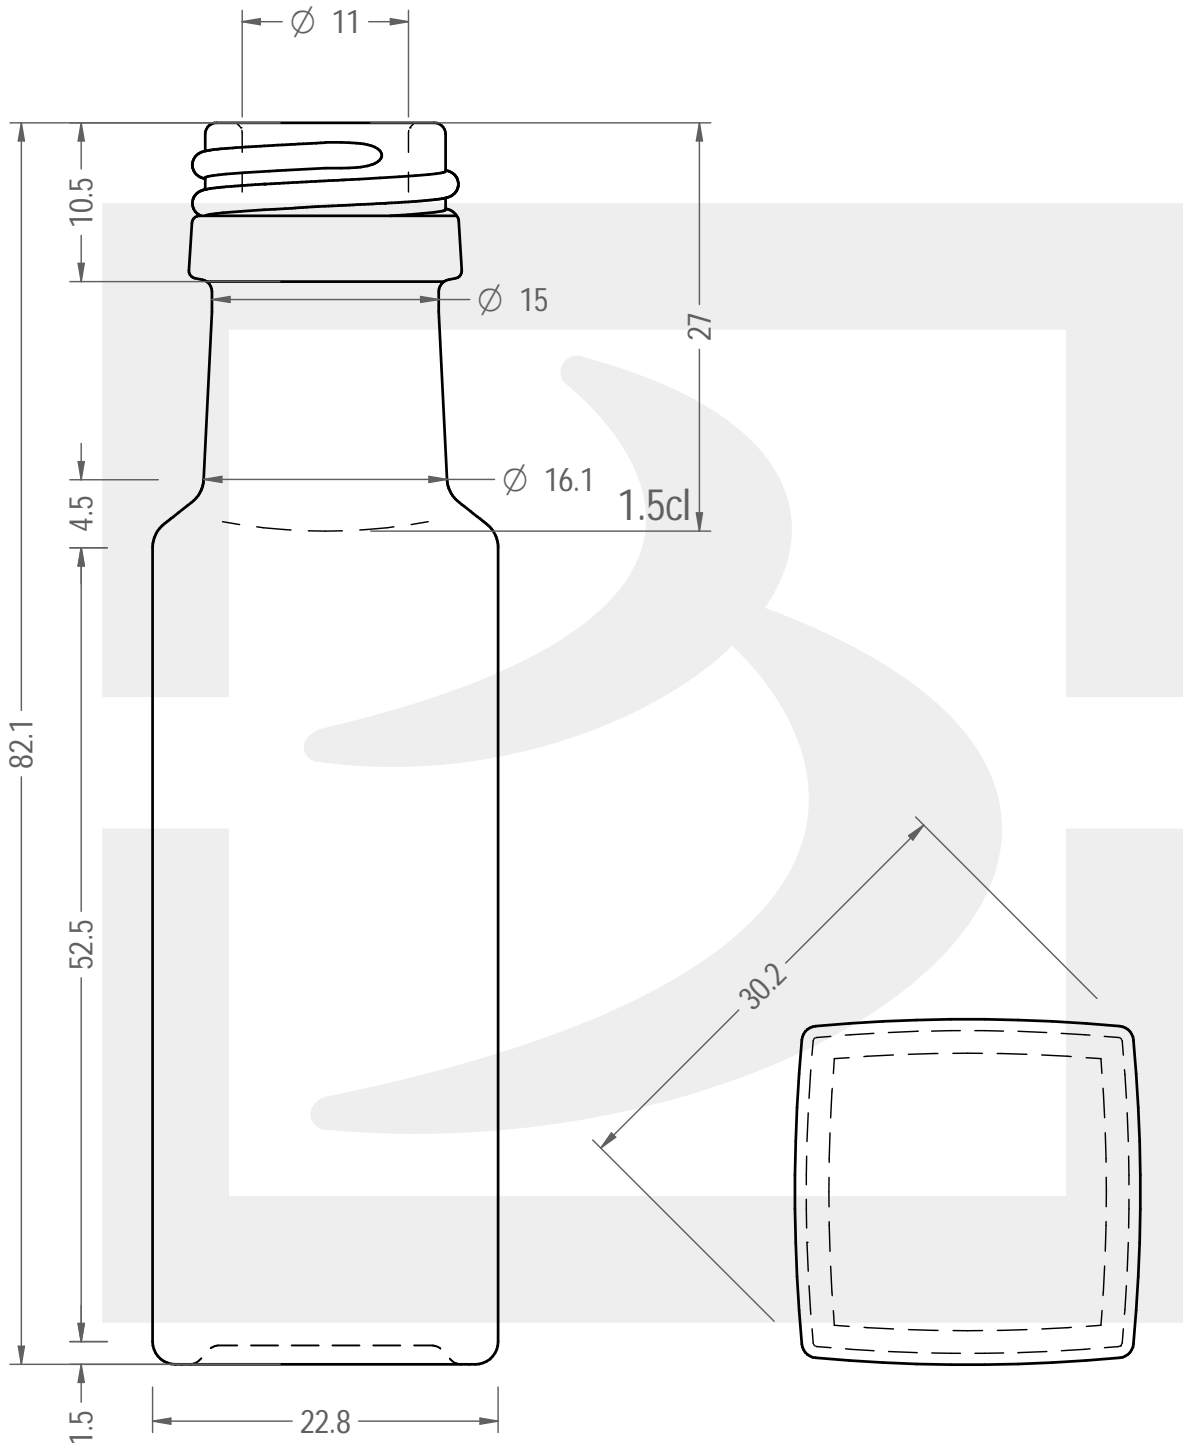

ARTICOLO / ITEM

BOT. MARASCA 15 P 18 KS \$ *

Colore : BIANCO
Color :

bruni glass

berlinpackaging.eu

Il disegno è puramente indicativo e non vincolante - Berlin Packaging Italy S.p.A. non assume garanzia od obbligazione alcuna per l'utilizzo del presente disegno nè per le informazioni in esso riportate
This drawing is approximate and not binding - Berlin Packaging Italy S.p.A. does not assume any guarantee or obligation for use of this drawing or for information contained therein

Capacità R.B. (c.c.):	18	Peso vetro (gr):	39
Brimful capacity (c.c.):		Glass weight (gr):	
Altezza tot. (mm):	82.1	Bocca:	PILFER-PROOF
Total height (mm):		Finish:	
Diametro corpo (mm):	22.8	Min. foro passante (mm):	
Body diameter (mm):		Minimum through bore (mm):	
Resistenza a pressione (bar):	-	Scala:	2:1
Pressure resistance (bar):		Scale:	