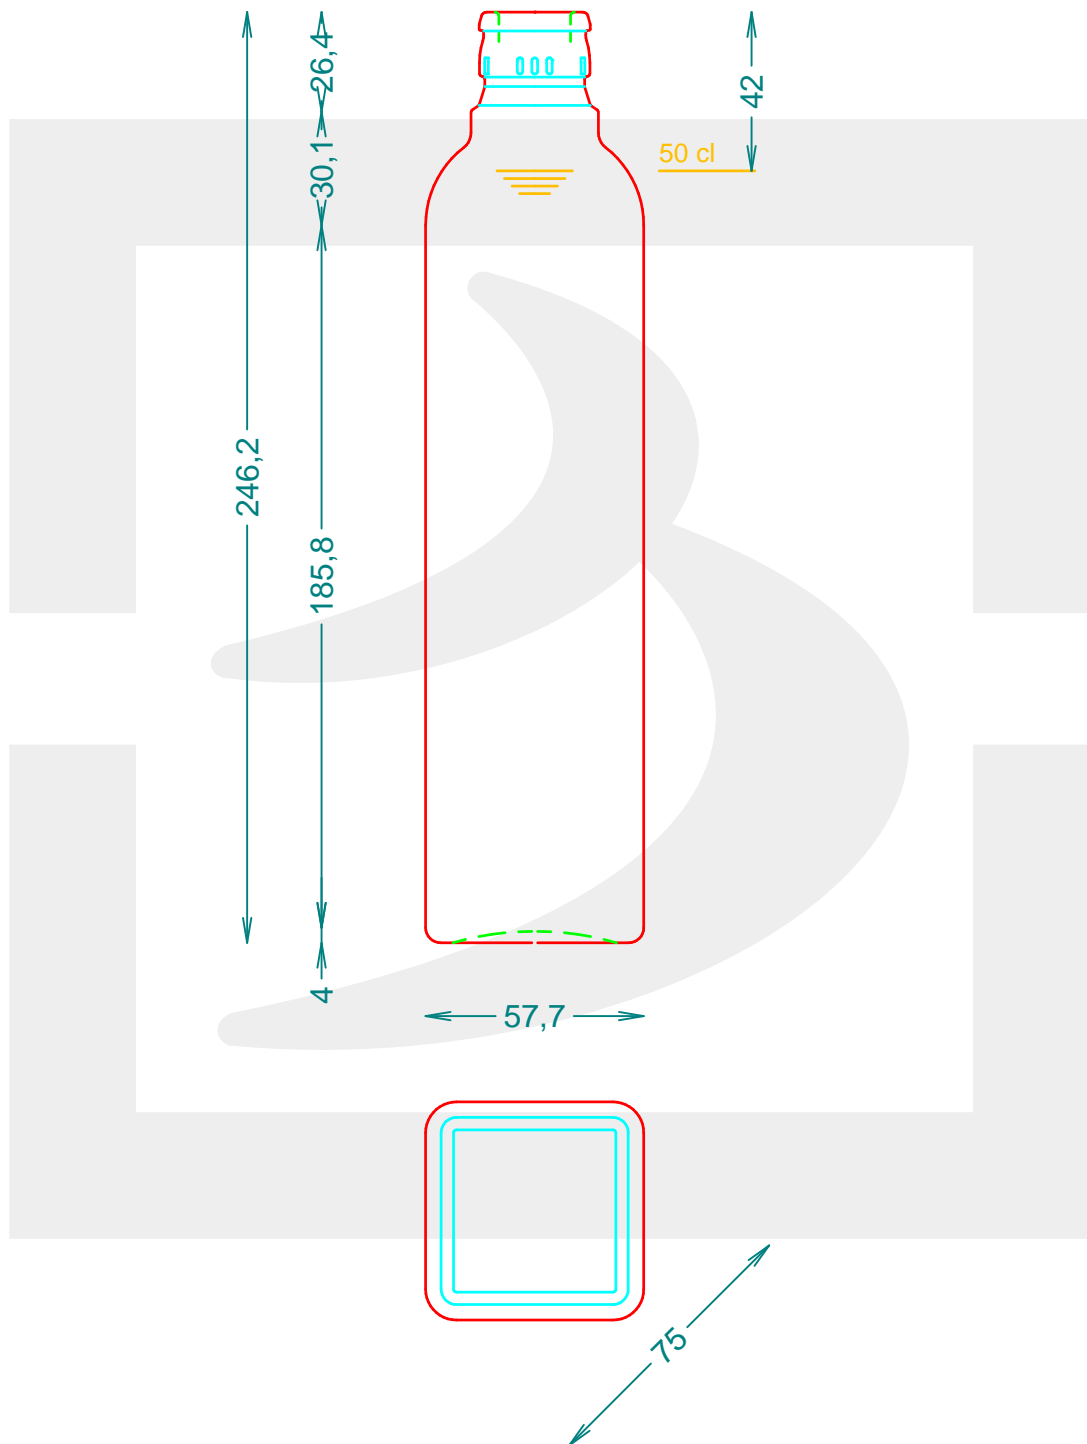

# BOT. MARASCA 500 R TOP VA \*

Colore : VERDE ANTICO  
Color :

berlinpackaging.eu

Il disegno è puramente indicativo e non vincolante - Berlin Packaging Italy S.p.A. non assume garanzia od obbligazione alcuna per l'utilizzo del presente disegno nè per le informazioni in esso riportate  
This drawing is approximate and not binding - Berlin Packaging Italy S.p.A. does not assume any guarantee or obligation for use of this drawing or for information contained therein

Capacità R.B. (c.c.):	520	Peso vetro (gr):	430
Brimful capacity (c.c.):		Glass weight (gr):	
Altezza tot. (mm):	246.2	Bocca:	TOP GUALA 1031/47
Total height (mm):		Finish:	
Diametro corpo (mm):	57.7	Min. foro passante (mm):	
Body diameter (mm):		Minimum through bore (mm):	
Resistenza a pressione (bar):	-	Scala:	1:1
Pressure resistance (bar):		Scale:	

Per ulteriori informazioni tecniche contattare il referente commerciale  
For full technical details please contact sales representative

COD. ARTICOLO / ITEM CODE  
**20029T1**

Data ultimo aggiornamento / Last update: 17/11/2021  
Origine / Source: 20029