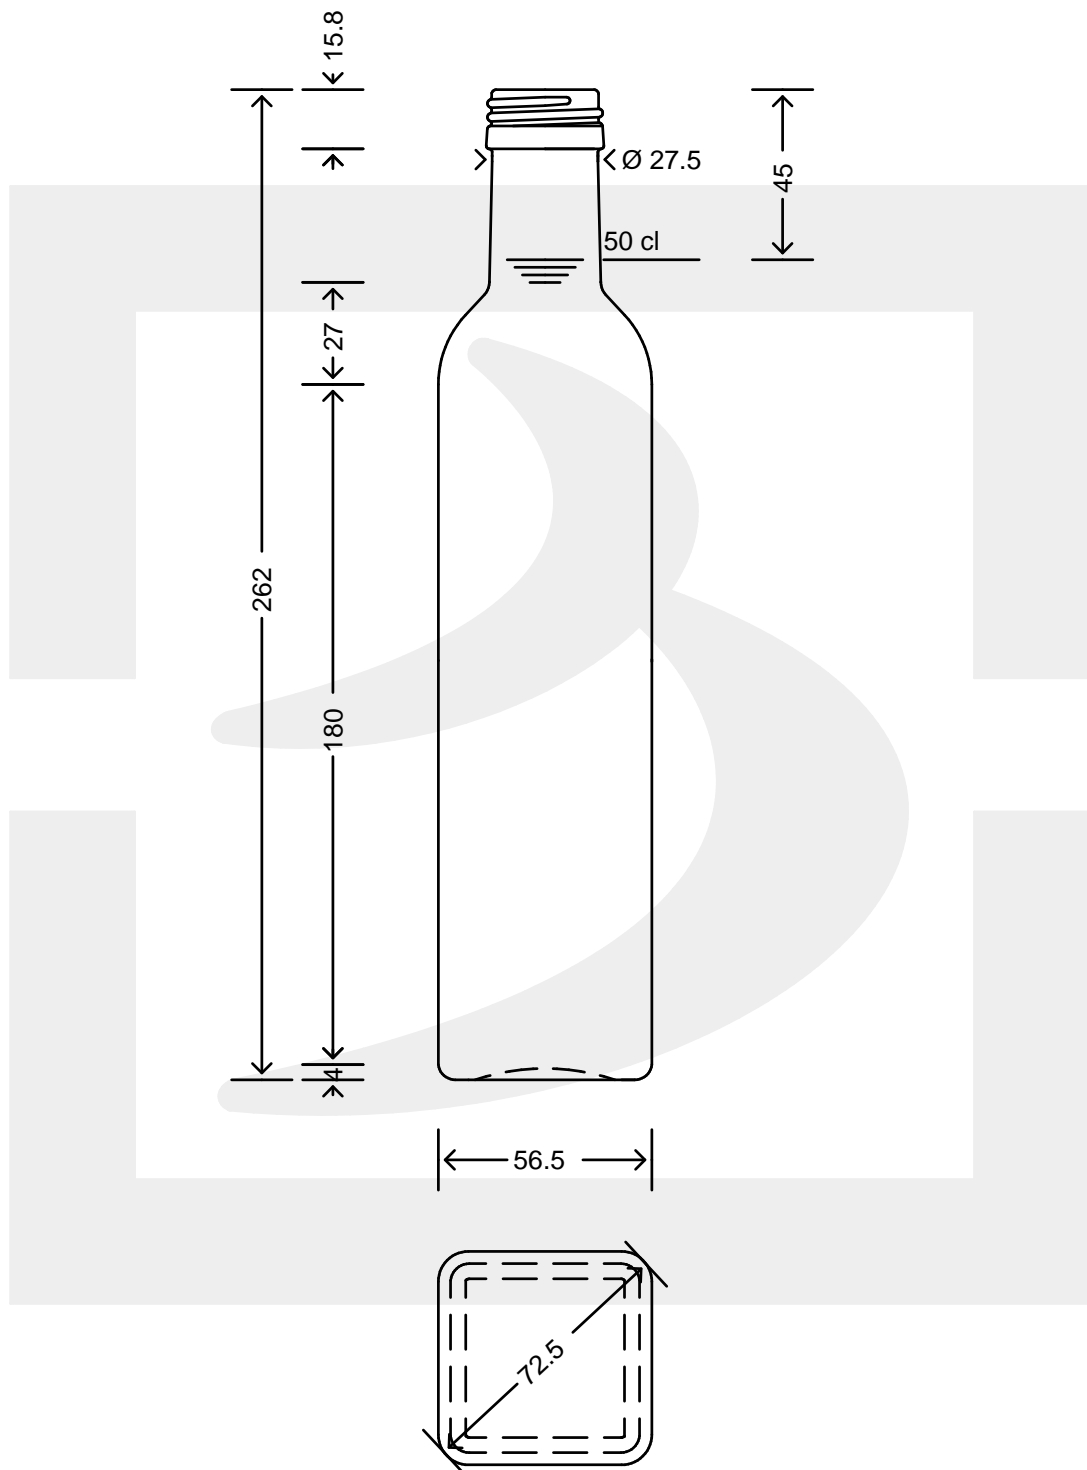

ARTICOLO / ITEM

BOT. MARASCA 500 PG P 31,5X18

Colore : BIANCO
Color : BIANCO

berlinpackaging.eu

Il disegno è puramente indicativo e non vincolante - Berlin Packaging Italy S.p.A. non assume garanzia od obbligazione alcuna per l'utilizzo del presente disegno nè per le informazioni in esso riportate
This drawing is approximate and not binding - Berlin Packaging Italy S.p.A. does not assume any guarantee or obligation for use of this drawing or for information contained therein

Capacità R.B. (c.c.): Brimful capacity (c.c.):	517	Peso vetro (gr): Glass weight (gr):	330
Altezza tot. (mm): Total height (mm):	262	Bocca: Finish:	PILFER-PROOF
Diametro corpo (mm): Body diameter (mm):	56.5	Min. foro passante (mm): Minimum through bore (mm):	
Resistenza a pressione (bar): Pressure resistance (bar):	-	Scala: Scale:	1:1