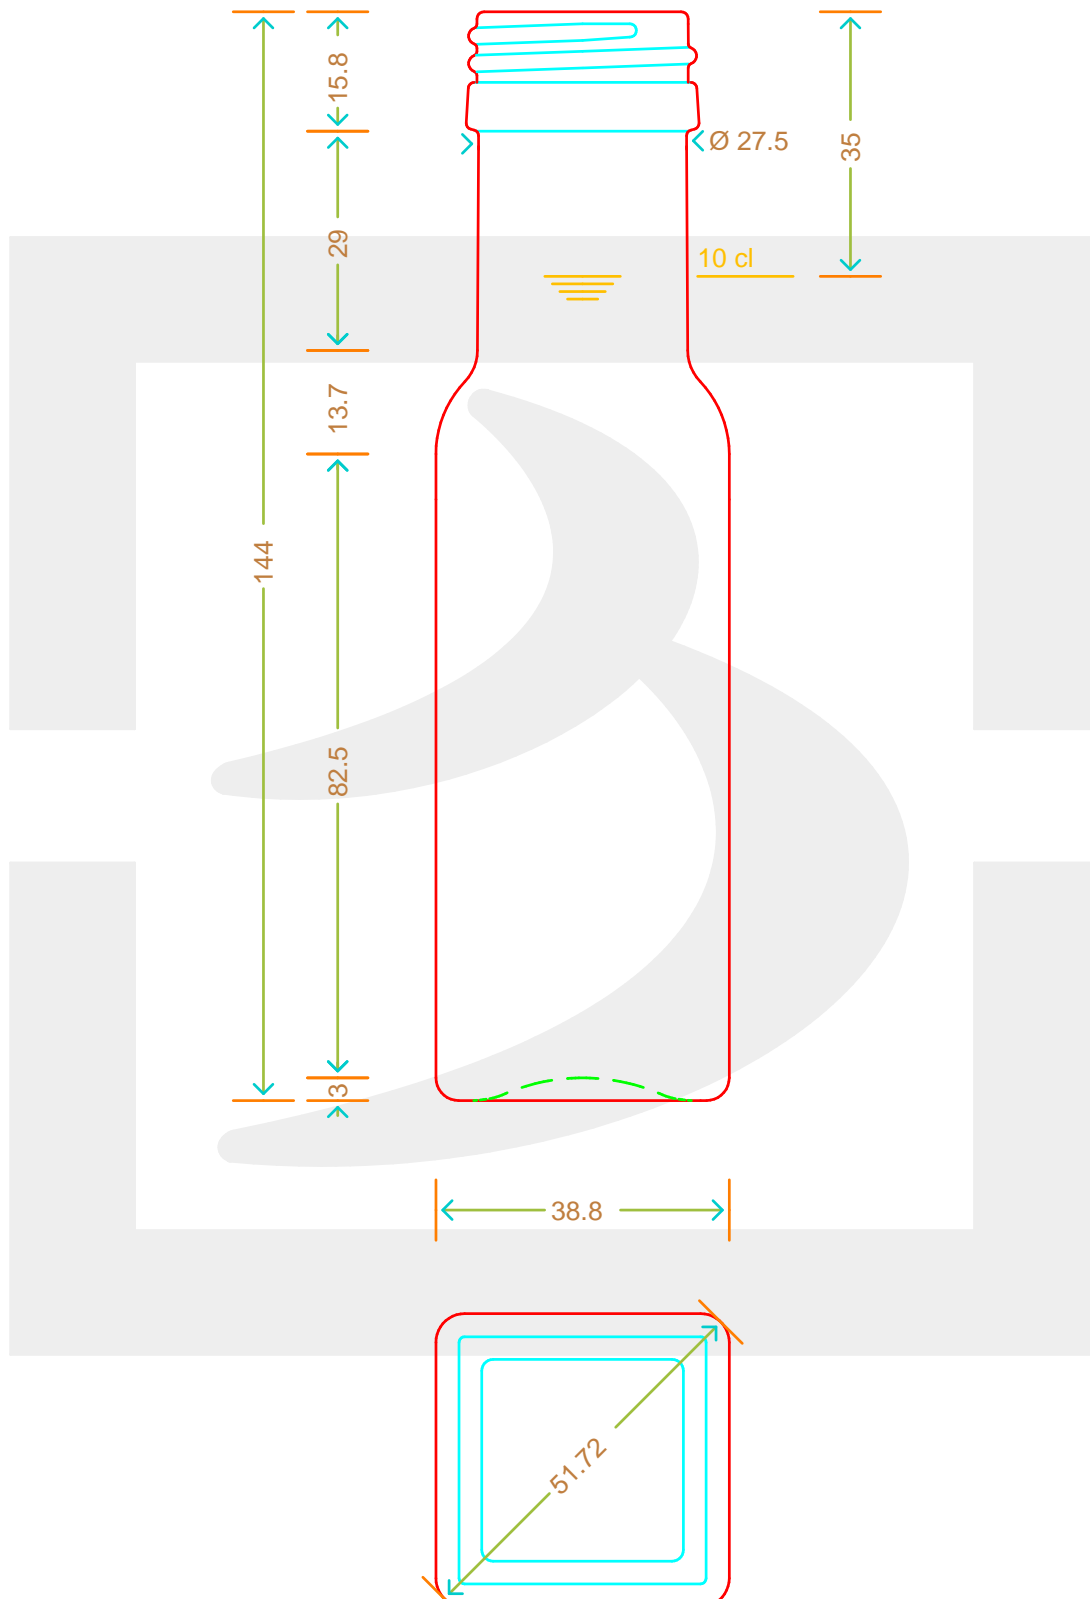

ARTICOLO / ITEM

BOT. MARASCA 100 P 31,5 \$ # *

Colore : BIANCO
Color : BIANCO

bruni glass

berlinpackaging.eu

Il disegno è puramente indicativo e non vincolante - Berlin Packaging Italy S.p.A. non assume garanzia od obbligazione alcuna per l'utilizzo del presente disegno nè per le informazioni in esso riportate
This drawing is approximate and not binding - Berlin Packaging Italy S.p.A. does not assume any guarantee or obligation for use of this drawing or for information contained therein

Capacità R.B. (c.c.): Brimful capacity (c.c.):	112	Peso vetro (gr): Glass weight (gr):	140
Altezza tot. (mm): Total height (mm):	144	Bocca: Finish:	PILFER-PROOF
Diametro corpo (mm): Body diameter (mm):	38.8	Min. foro passante (mm): Minimum through bore (mm):	16
Resistenza a pressione (bar): Pressure resistance (bar):	-	Scala: Scale:	1:1