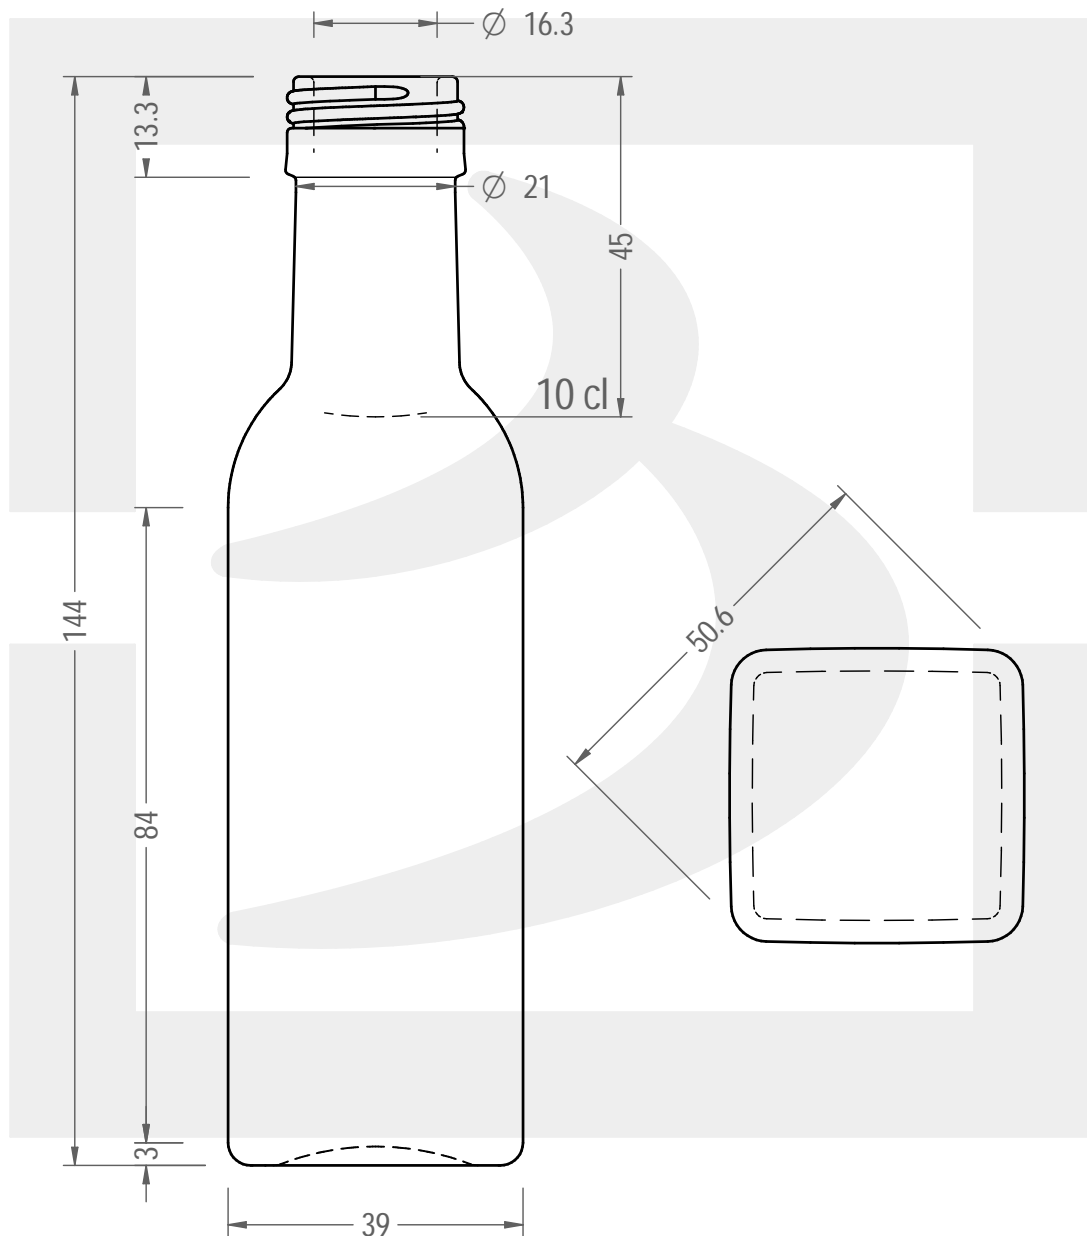

ARTICOLO / ITEM

BOT. MARASCA 100 P24

Colore : BIANCO
Color : BIANCO

berlinpackaging.eu

Il disegno è puramente indicativo e non vincolante - Berlin Packaging Italy S.p.A. non assume garanzia od obbligazione alcuna per l'utilizzo del presente disegno nè per le informazioni in esso riportate
This drawing is approximate and not binding - Berlin Packaging Italy S.p.A. does not assume any guarantee or obligation for use of this drawing or for information contained therein

Capacità R.B. (c.c.):	111	Peso vetro (gr):	130
Brimful capacity (c.c.):		Glass weight (gr):	
Altezza tot. (mm):	144	Bocca:	PILFER-PROOF
Total height (mm):		Finish:	
Diametro corpo (mm):	50.6	Min. foro passante (mm):	
Body diameter (mm):		Minimum through bore (mm):	
Resistenza a pressione (bar):	-	Scala:	1:1
Pressure resistance (bar):		Scale:	