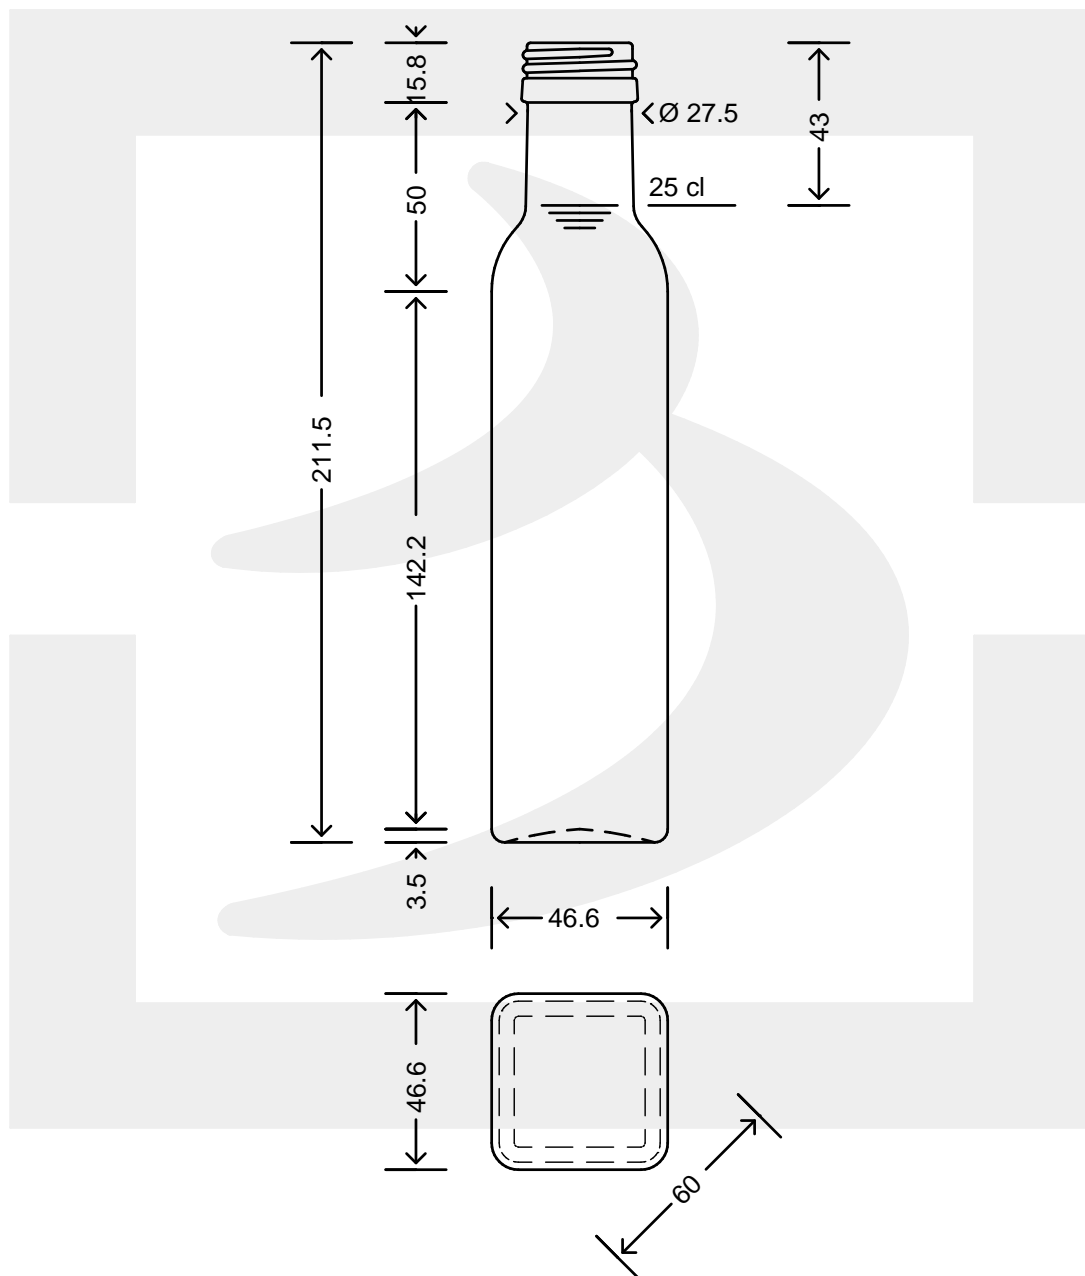

# BOT MARASCA 250 VI P31,5X18 MB BT \$

Colore : MEZZO-BIANCO  
Color :

berlinpackaging.eu

Il disegno è puramente indicativo e non vincolante - Berlin Packaging Italy S.p.A. non assume garanzia od obbligazione alcuna per l'utilizzo del presente disegno nè per le informazioni in esso riportate  
This drawing is approximate and not binding - Berlin Packaging Italy S.p.A. does not assume any guarantee or obligation for use of this drawing or for information contained therein

Capacità R.B. (c.c.): Brimful capacity (c.c.):	265	Peso vetro (gr): Glass weight (gr):	250
Altezza tot. (mm): Total height (mm):	211.5	Bocca: Finish:	PILFER-PROOF
Diametro corpo (mm): Body diameter (mm):	46.6	Min. foro passante (mm): Minimum through bore (mm):	18,5
Resistenza a pressione (bar): Pressure resistance (bar):	-	Scala: Scale:	1:1