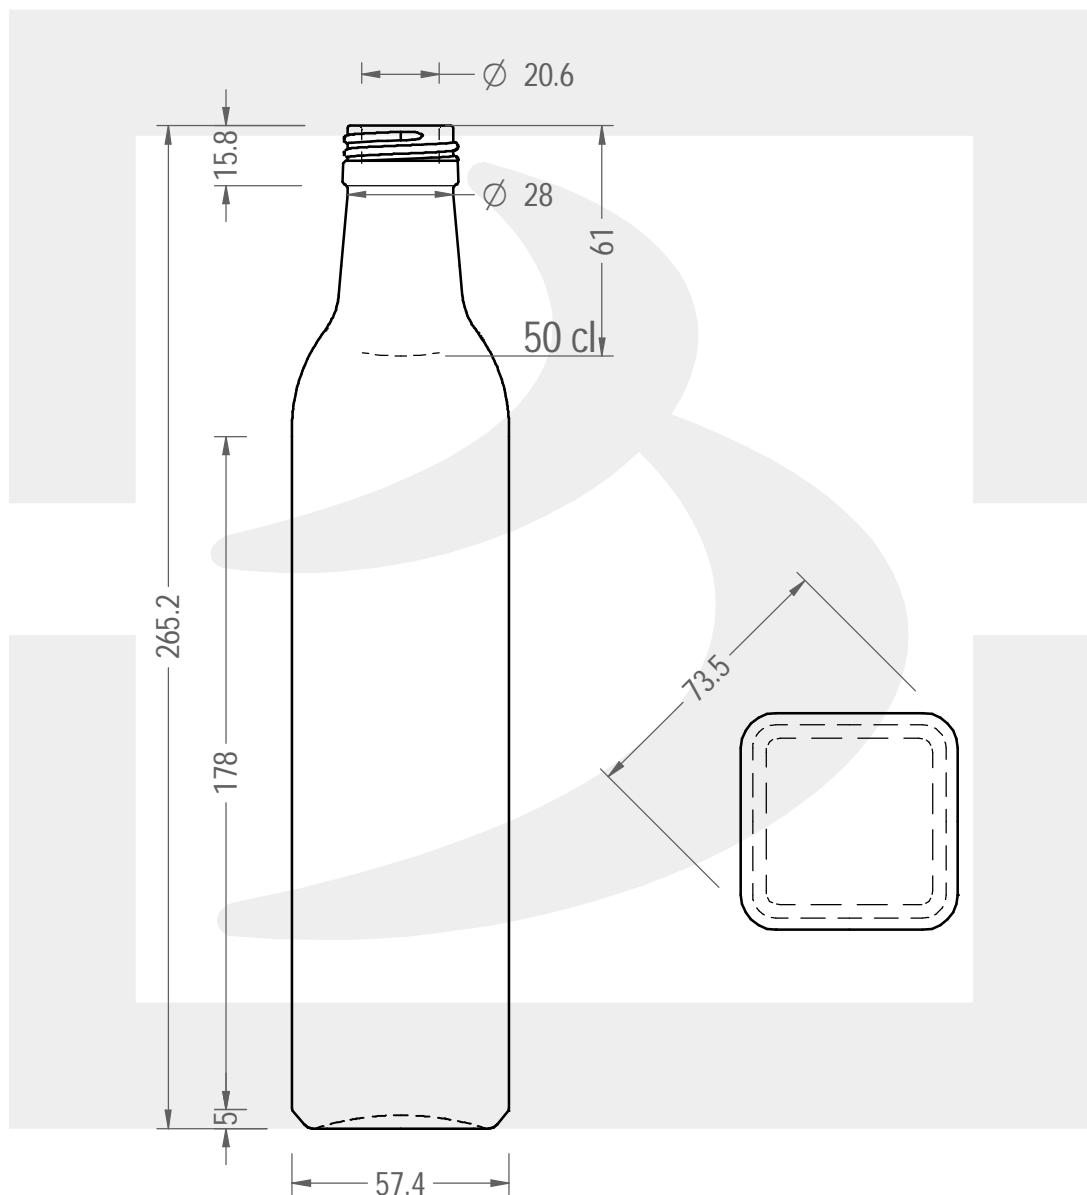

ARTICOLO / ITEM

BOT. MARASCA 500 P31,5X18 VQ \$

Colore : QUERCIA
Color :

berlinpackaging.eu

Il disegno è puramente indicativo e non vincolante - Berlin Packaging Italy S.p.A. non assume garanzia od obbligazione alcuna per l'utilizzo del presente disegno nè per le informazioni in esso riportate
This drawing is approximate and not binding - Berlin Packaging Italy S.p.A. does not assume any guarantee or obligation for use of this drawing or for information contained therein

Capacità R.B. (c.c.):	530	Peso vetro (gr):	400
Brimful capacity (c.c.):		Glass weight (gr):	
Altezza tot. (mm):	265.2	Bocca:	PILFER-PROOF
Total height (mm):		Finish:	
Diametro corpo (mm):	57.4	Min. foro passante (mm):	17
Body diameter (mm):		Minimum through bore (mm):	
Resistenza a pressione (bar):	-	Scala:	1:2
Pressure resistance (bar):		Scale:	