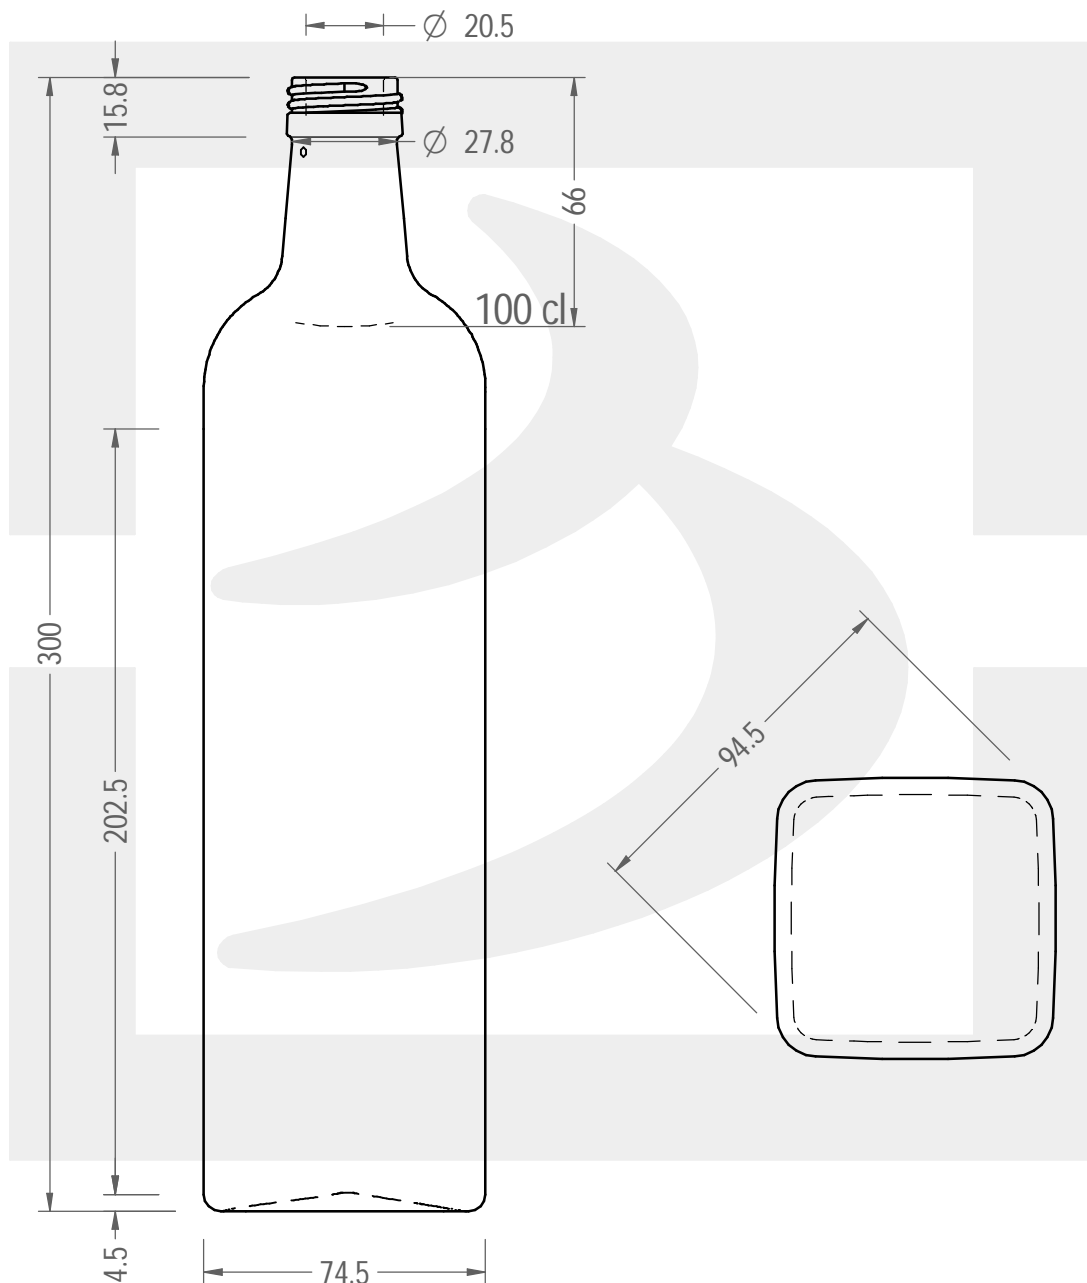

ARTICOLO / ITEM

BOT. MARASCA 1000 P 31,5X18L VV \$

Colore : VERDE CHAMPAGNE
Color :

berlinpackaging.eu

Il disegno è puramente indicativo e non vincolante - Berlin Packaging Italy S.p.A. non assume garanzia od obbligazione alcuna per l'utilizzo del presente disegno nè per le informazioni in esso riportate
This drawing is approximate and not binding - Berlin Packaging Italy S.p.A. does not assume any guarantee or obligation for use of this drawing or for information contained therein

Capacità R.B. (c.c.):	1040	Peso vetro (gr):	600
Brimful capacity (c.c.):		Glass weight (gr):	
Altezza tot. (mm):	300	Bocca:	PILFER-PROOF
Total height (mm):		Finish:	
Diametro corpo (mm):	0.000	Min. foro passante (mm):	
Body diameter (mm):		Minimum through bore (mm):	
Resistenza a pressione (bar):	-	Scala:	1:2
Pressure resistance (bar):		Scale:	