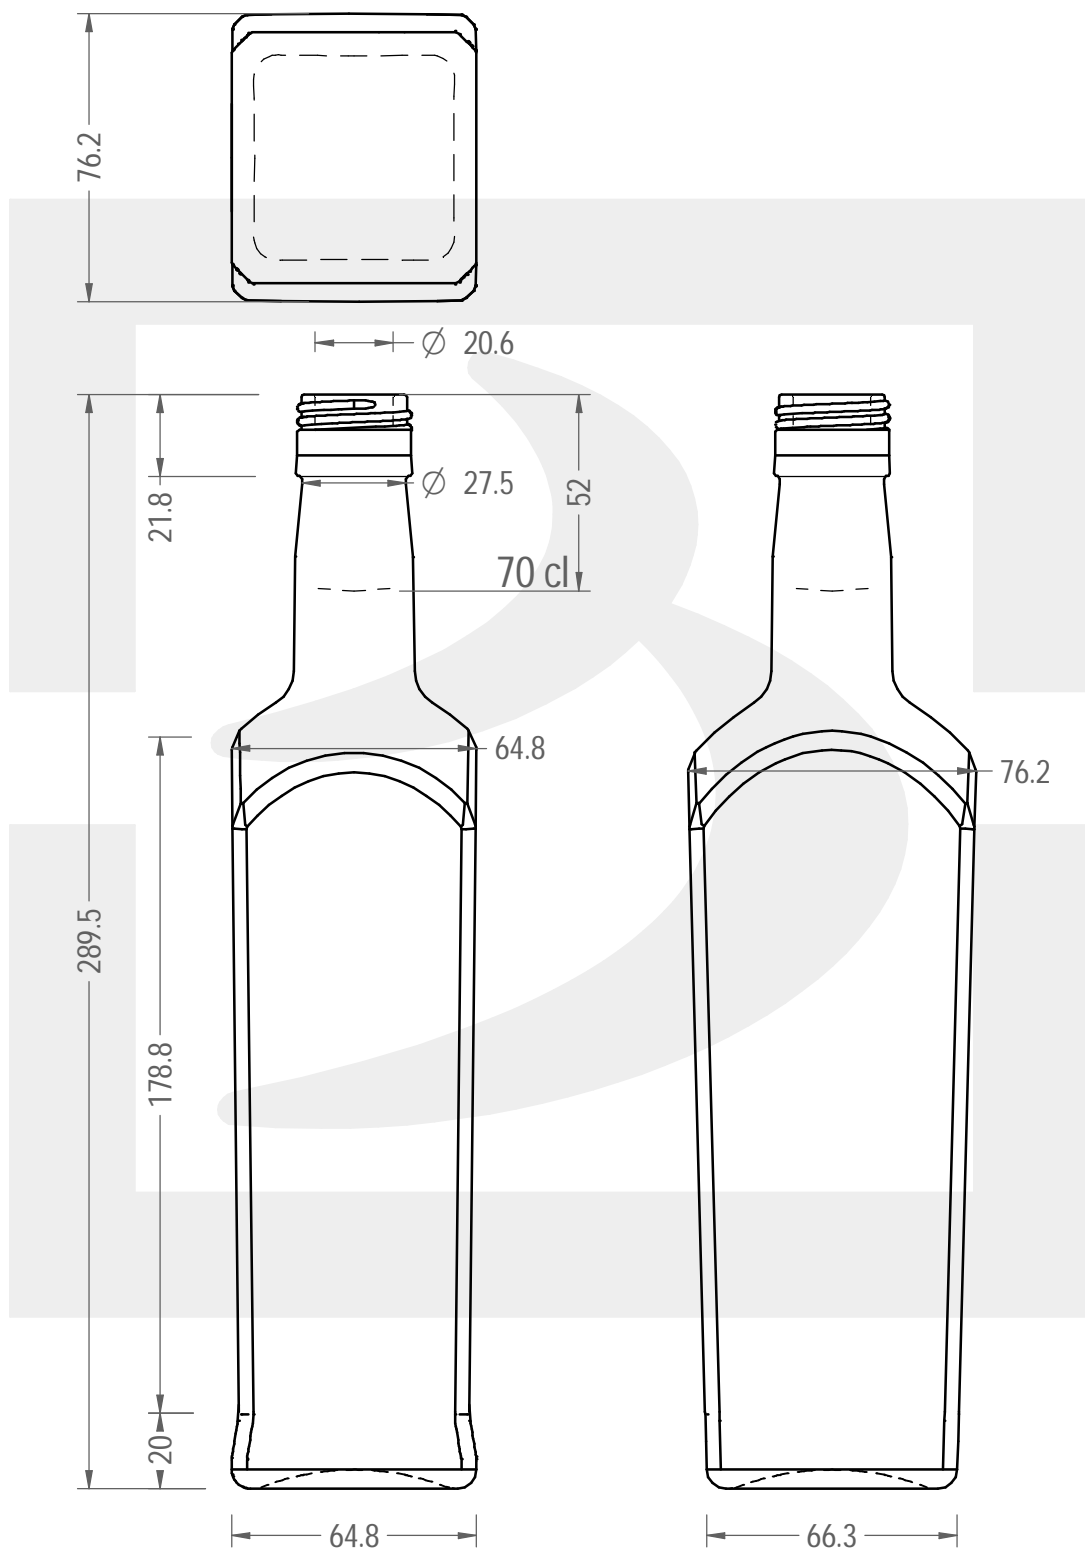

# BOT. MALI 700 P 31,5X44 \$ \*

Colore : BIANCO  
Color : BIANCO

bruni glass

berlinpackaging.eu

Il disegno è puramente indicativo e non vincolante - Berlin Packaging Italy S.p.A. non assume garanzia od obbligazione alcuna per l'utilizzo del presente disegno nè per le informazioni in esso riportate  
This drawing is approximate and not binding - Berlin Packaging Italy S.p.A. does not assume any guarantee or obligation for use of this drawing or for information contained therein

Capacità R.B. (c.c.):	727	Peso vetro (gr):	560
Brimful capacity (c.c.):		Glass weight (gr):	
Altezza tot. (mm):	289.5	Bocca:	PILFER-PROOF
Total height (mm):		Finish:	
Diametro corpo (mm):	76.2	Min. foro passante (mm):	
Body diameter (mm):		Minimum through bore (mm):	
Resistenza a pressione (bar):	-	Scala:	1:2
Pressure resistance (bar):		Scale:	