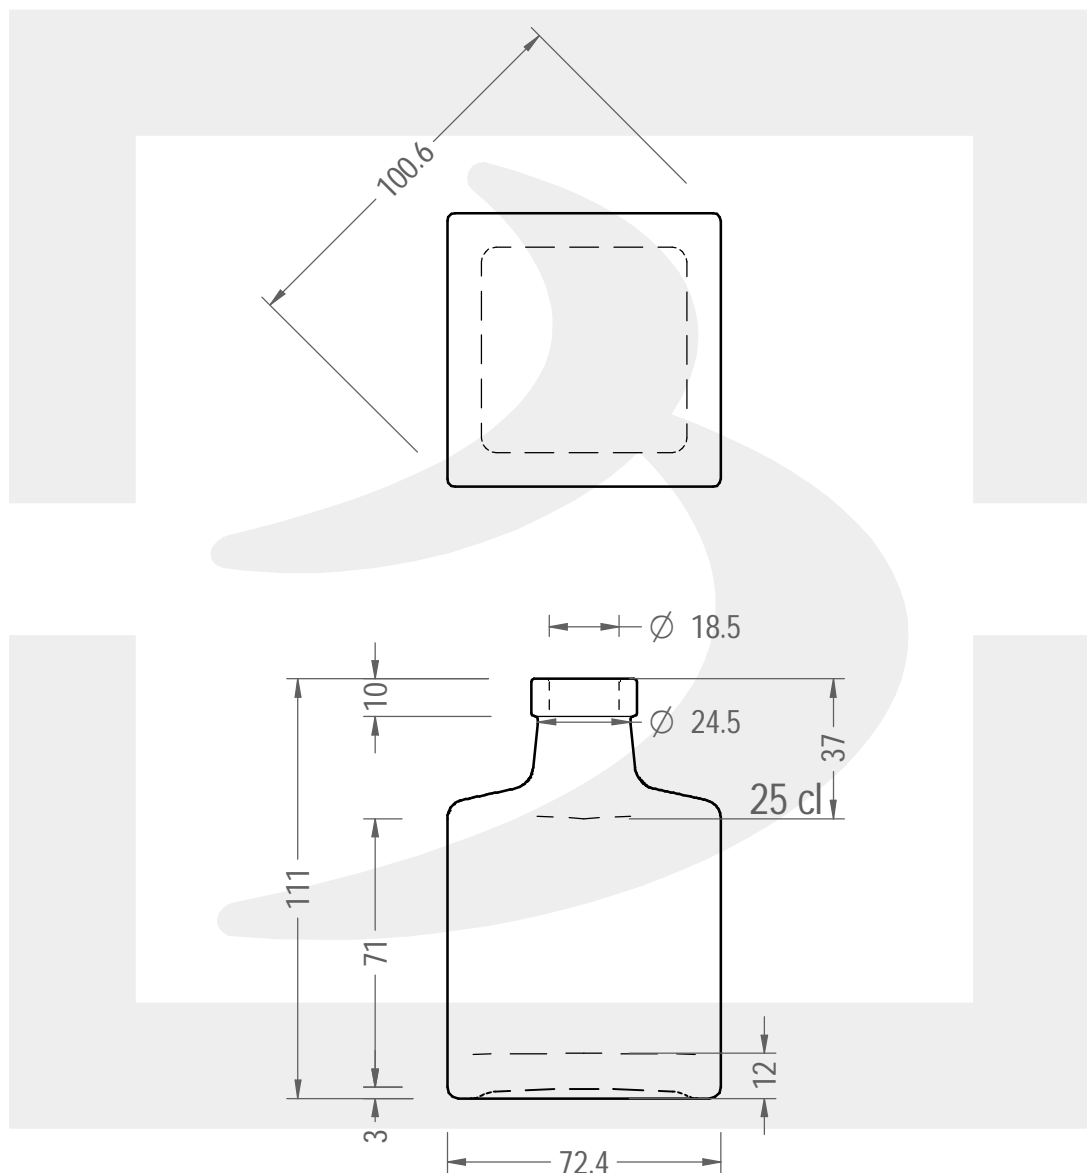

# BOT. LUZ 250 F 10 SK

Colore : BIANCO EXTRA  
Color : BIANCO EXTRA

berlinpackaging.eu

Il disegno è puramente indicativo e non vincolante - Berlin Packaging Italy S.p.A. non assume garanzia od obbligazione alcuna per l'utilizzo del presente disegno nè per le informazioni in esso riportate  
This drawing is approximate and not binding - Berlin Packaging Italy S.p.A. does not assume any guarantee or obligation for use of this drawing or for information contained therein

Capacità R.B. (c.c.):	270	Peso vetro (gr):	400
Brimful capacity (c.c.):		Glass weight (gr):	
Altezza tot. (mm):	111	Bocca:	FASCETTA
Total height (mm):		Finish:	
Diametro corpo (mm):	100.6	Min. foro passante (mm):	16
Body diameter (mm):		Minimum through bore (mm):	
Resistenza a pressione (bar):	-	Scala:	1:2
Pressure resistance (bar):		Scale:	