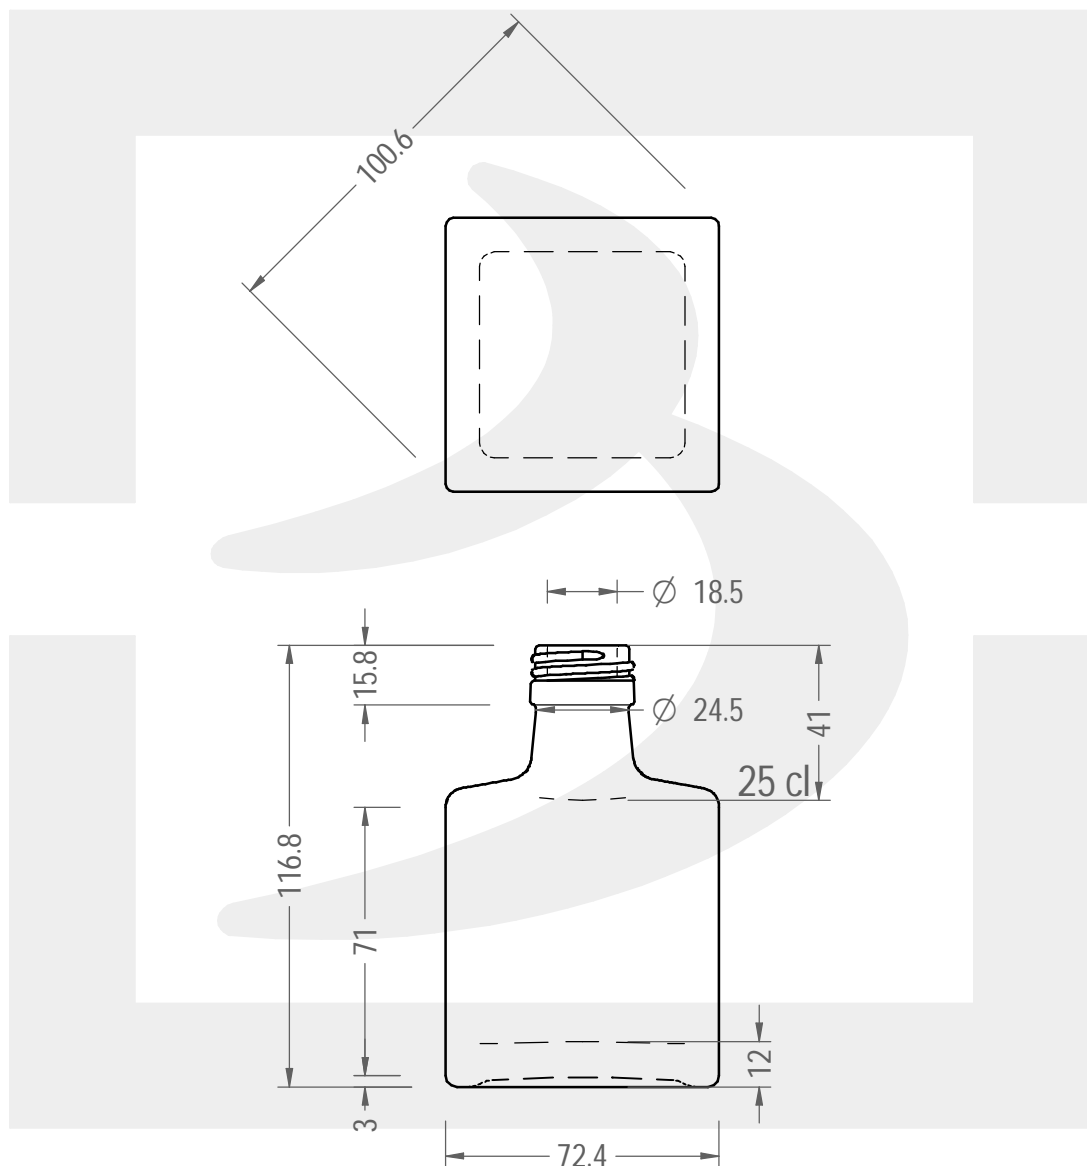

ARTICOLO / ITEM

BOT. LUZ 250 P 28 SK *

Colore : BIANCO EXTRA
Color : BIANCO EXTRA

berlinpackaging.eu

Il disegno è puramente indicativo e non vincolante - Berlin Packaging Italy S.p.A. non assume garanzia od obbligazione alcuna per l'utilizzo del presente disegno nè per le informazioni in esso riportate
This drawing is approximate and not binding - Berlin Packaging Italy S.p.A. does not assume any guarantee or obligation for use of this drawing or for information contained therein

Capacità R.B. (c.c.):	270	Peso vetro (gr):	400
Brimful capacity (c.c.):		Glass weight (gr):	
Altezza tot. (mm):	116.8	Bocca:	PILFER-PROOF
Total height (mm):		Finish:	
Diametro corpo (mm):	72.4	Min. foro passante (mm):	16
Body diameter (mm):		Minimum through bore (mm):	
Resistenza a pressione (bar):	-	Scala:	1:2
Pressure resistance (bar):		Scale:	