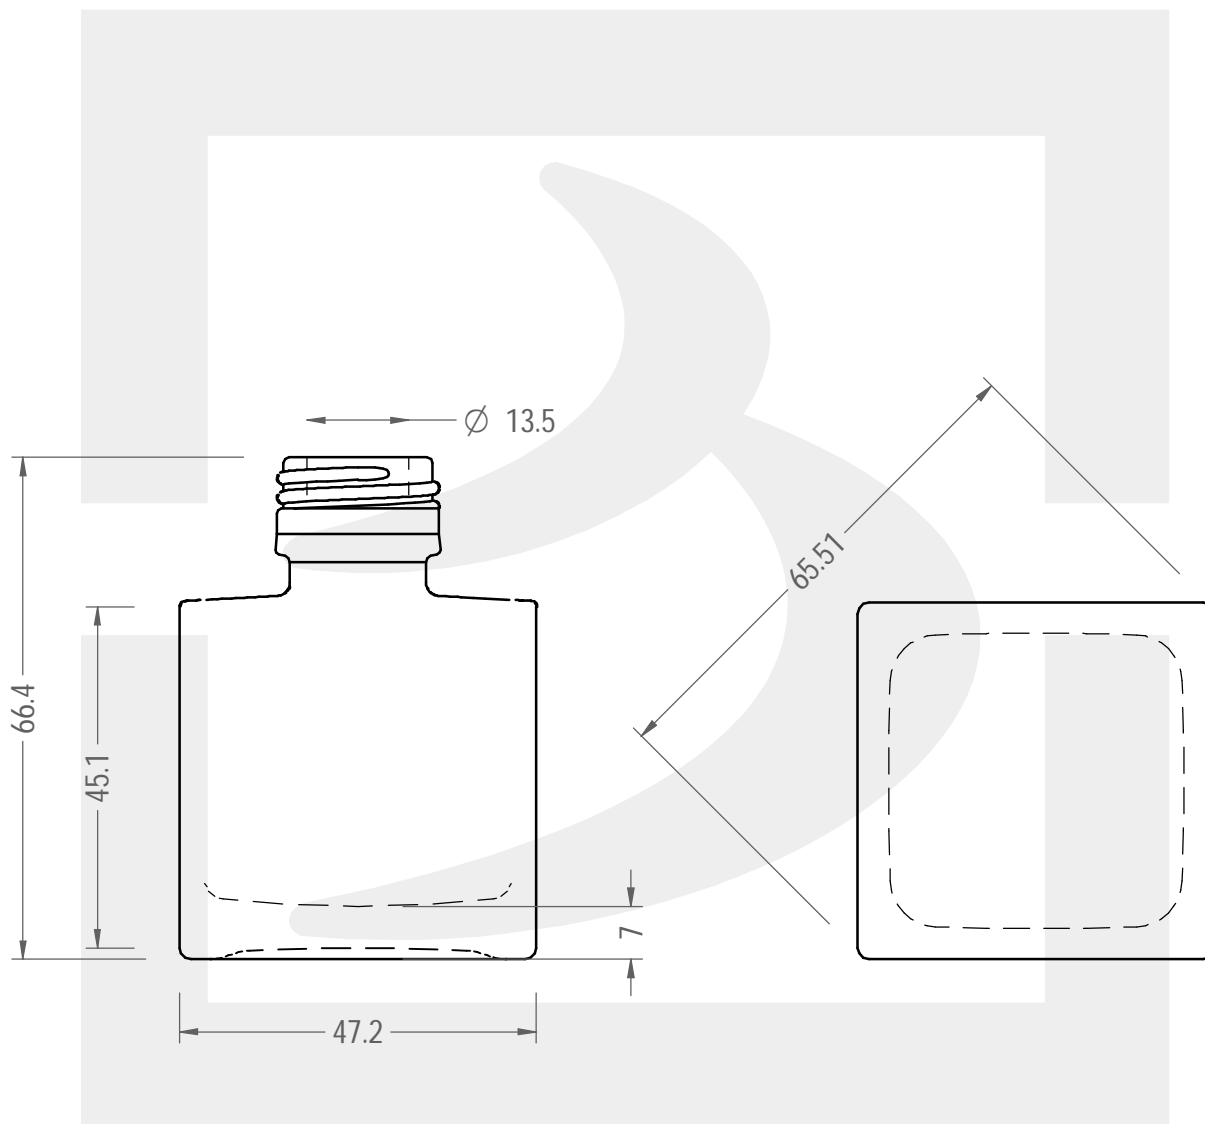

ARTICOLO / ITEM

BOT. LUZ 50 P 22 *

Colore :
Color : BIANCO EXTRA

bruni glass

berlinpackaging.eu

Il disegno è puramente indicativo e non vincolante - Berlin Packaging Italy S.p.A. non assume garanzia od obbligazione alcuna per l'utilizzo del presente disegno nè per le informazioni in esso riportate
This drawing is approximate and not binding - Berlin Packaging Italy S.p.A. does not assume any guarantee or obligation for use of this drawing or for information contained therein

Capacità R.B. (c.c.):	58	Peso vetro (gr):	120
Brimful capacity (c.c.):		Glass weight (gr):	
Altezza tot. (mm):	66.4	Bocca:	PILFER-PROOF
Total height (mm):		Finish:	
Diametro corpo (mm):	47.2	Min. foro passante (mm):	12
Body diameter (mm):		Minimum through bore (mm):	
Resistenza a pressione (bar):	-	Scala:	1:1
Pressure resistance (bar):		Scale:	