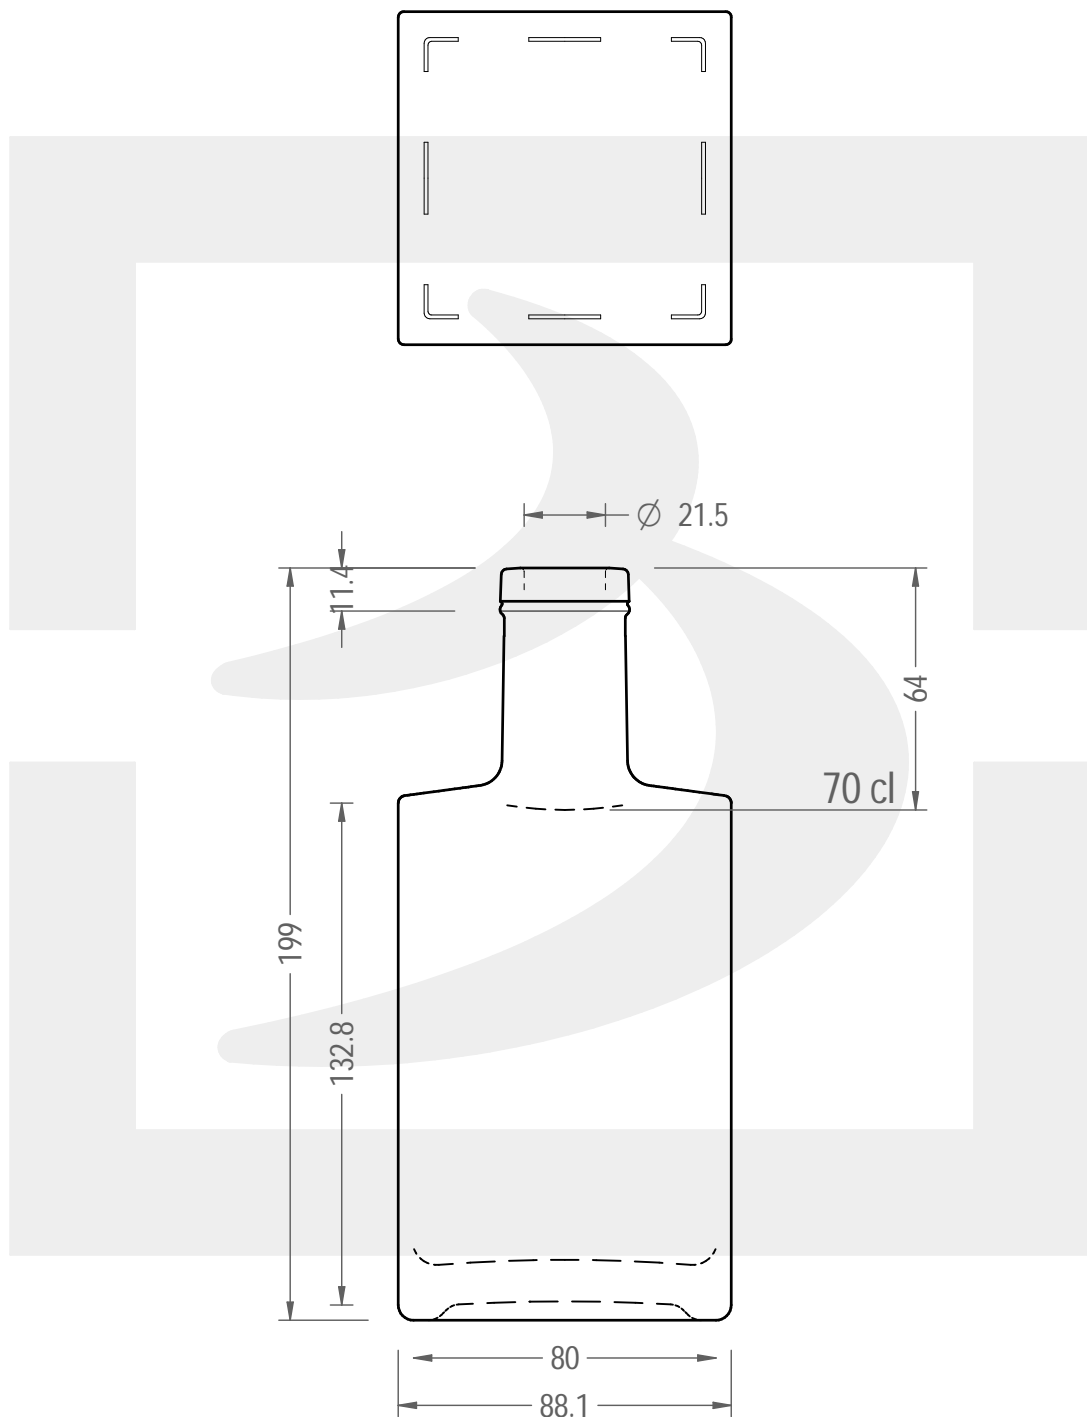

# BOT. LUZ 700 BETS \*

Colore : BIANCO EXTRA  
Color : BIANCO EXTRA

bruni glass

berlinpackaging.eu

Il disegno è puramente indicativo e non vincolante - Berlin Packaging Italy S.p.A. non assume garanzia od obbligazione alcuna per l'utilizzo del presente disegno nè per le informazioni in esso riportate  
This drawing is approximate and not binding - Berlin Packaging Italy S.p.A. does not assume any guarantee or obligation for use of this drawing or for information contained therein

Capacità R.B. (c.c.):	735	Peso vetro (gr):	950
Brimful capacity (c.c.):		Glass weight (gr):	
Altezza tot. (mm):	199	Bocca:	BETS
Total height (mm):		Finish:	
Diametro corpo (mm):	88.1	Min. foro passante (mm):	19
Body diameter (mm):		Minimum through bore (mm):	
Resistenza a pressione (bar):	-	Scala:	1:2
Pressure resistance (bar):		Scale:	