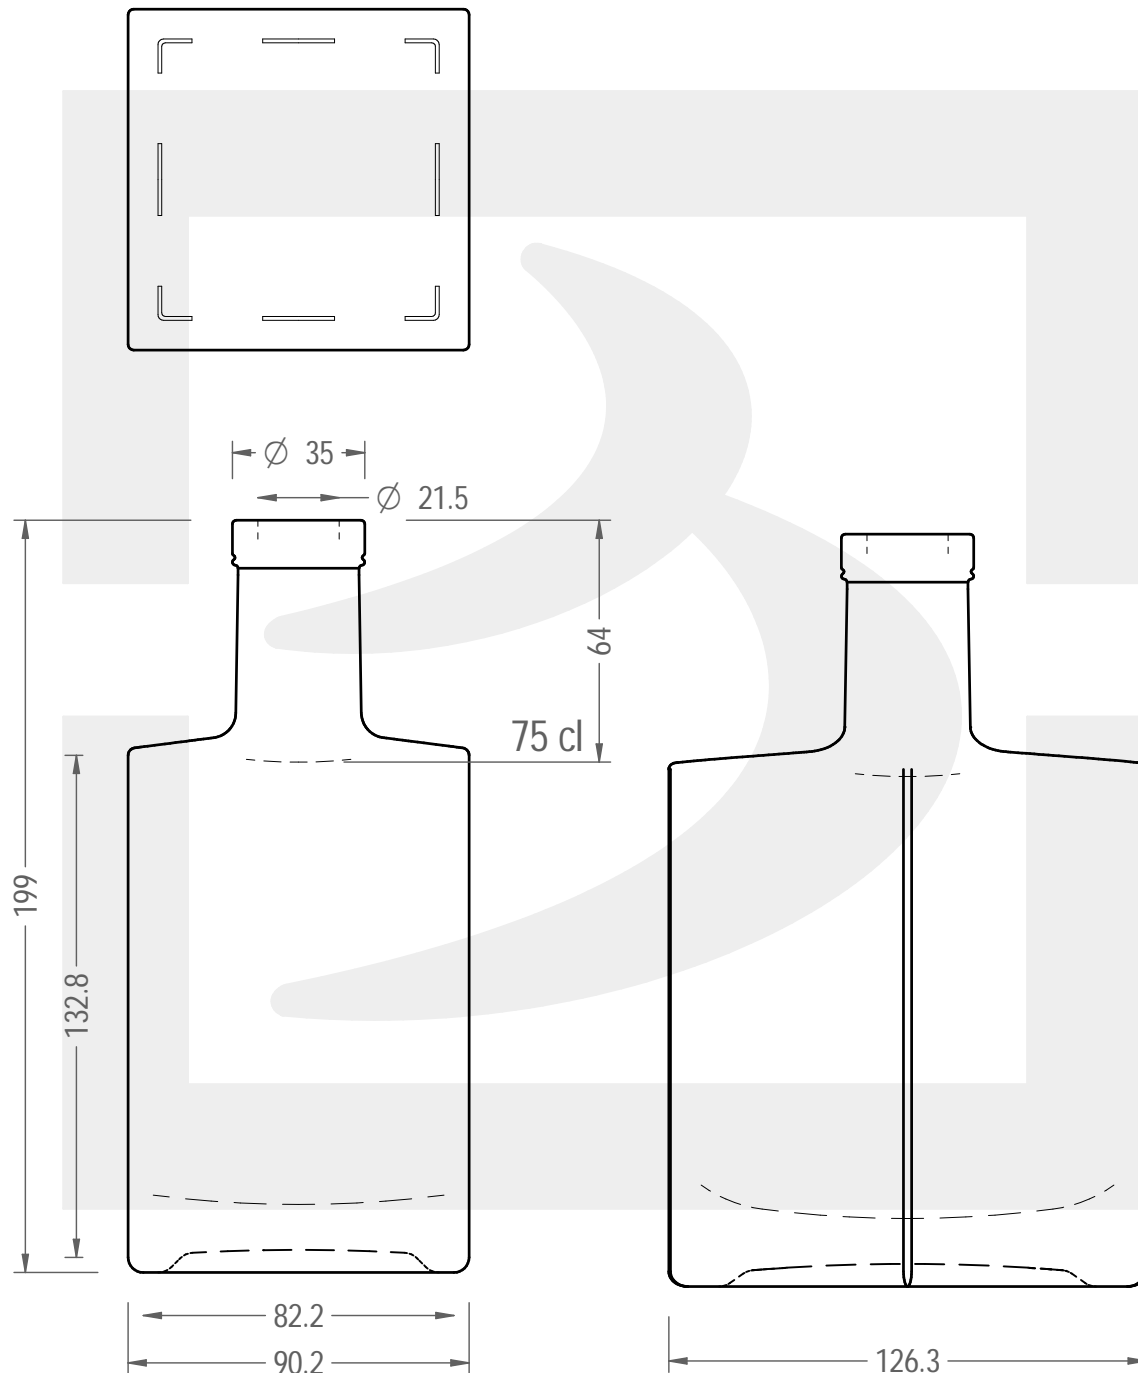

ARTICOLO / ITEM

BOT. LUZ 750 BETS \$ *

Colore : BIANCO EXTRA
Color : BIANCO EXTRA

bruni glass

berlinpackaging.eu

Il disegno è puramente indicativo e non vincolante - Berlin Packaging Italy S.p.A. non assume garanzia od obbligazione alcuna per l'utilizzo del presente disegno nè per le informazioni in esso riportate
This drawing is approximate and not binding - Berlin Packaging Italy S.p.A. does not assume any guarantee or obligation for use of this drawing or for information contained therein

Capacità R.B. (c.c.):	785	Peso vetro (gr):	950
Brimful capacity (c.c.):		Glass weight (gr):	
Altezza tot. (mm):	199	Bocca:	BETS
Total height (mm):		Finish:	
Diametro corpo (mm):	90.2	Min. foro passante (mm):	19
Body diameter (mm):		Minimum through bore (mm):	
Resistenza a pressione (bar):	-	Scala:	1:2
Pressure resistance (bar):		Scale:	