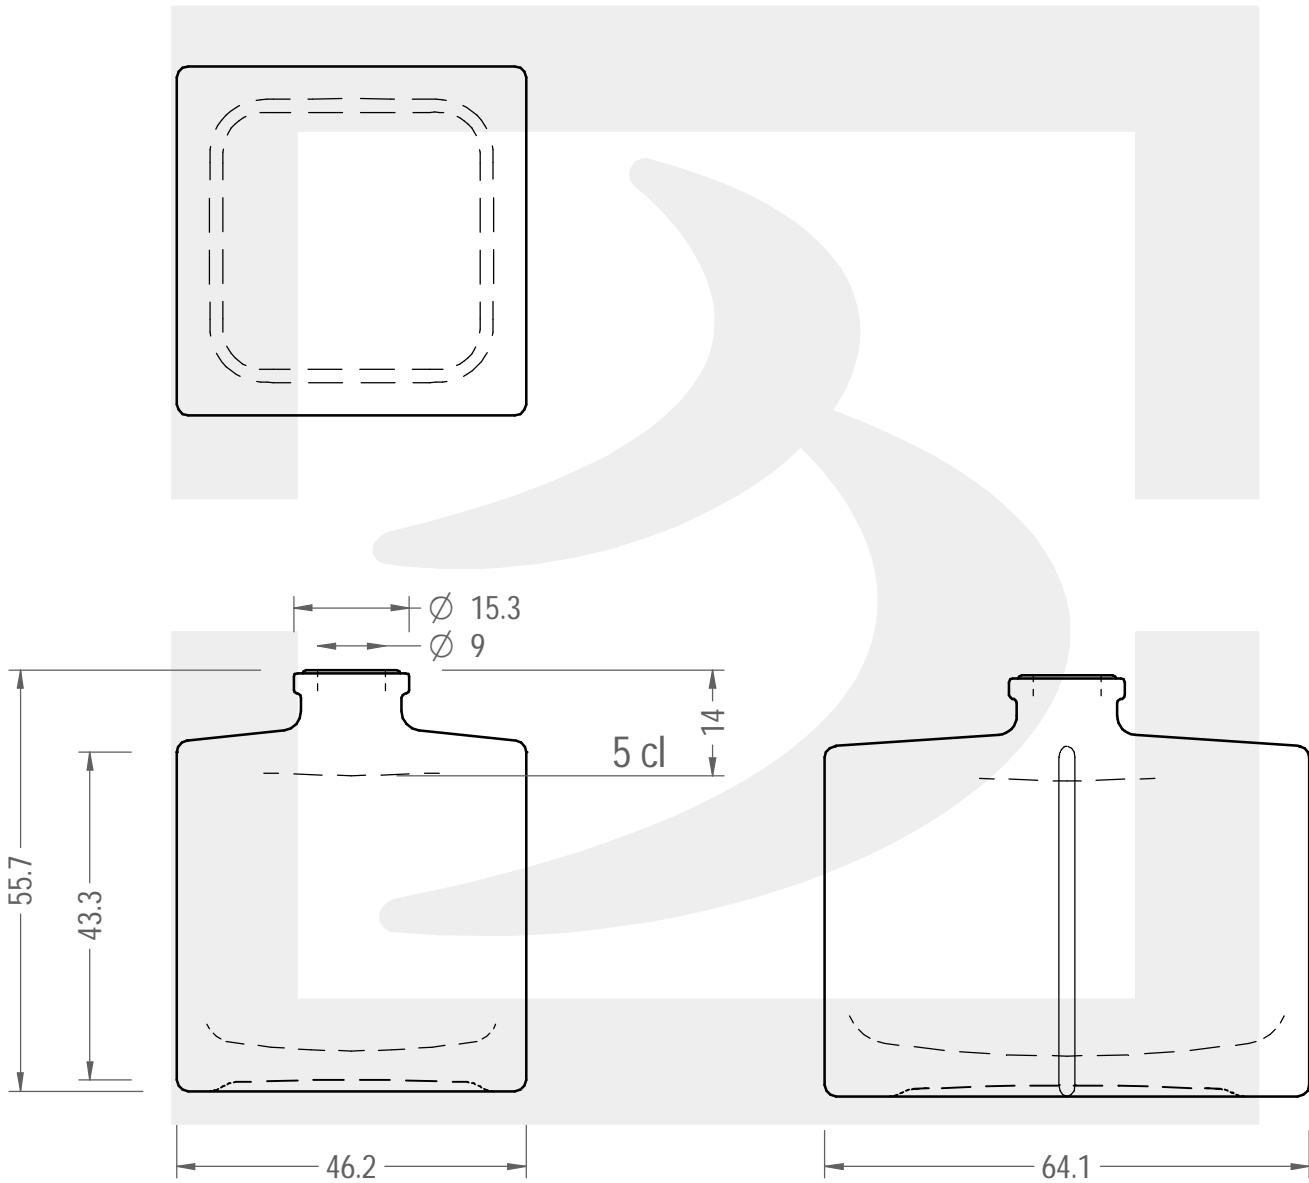

ARTICOLO / ITEM

BOTT. LUZ 50 FEA 15 *

Colore : BIANCO EXTRA
Color : BIANCO EXTRA

bruni glass

berlinpackaging.eu

Il disegno è puramente indicativo e non vincolante - Berlin Packaging Italy S.p.A. non assume garanzia od obbligazione alcuna per l'utilizzo del presente disegno nè per le informazioni in esso riportate
This drawing is approximate and not binding - Berlin Packaging Italy S.p.A. does not assume any guarantee or obligation for use of this drawing or for information contained therein

Capacità R.B. (c.c.):	50	Peso vetro (gr):	108
Brimful capacity (c.c.):		Glass weight (gr):	
Altezza tot. (mm):	55.7	Bocca:	FASCETTA
Total height (mm):		Finish:	
Diametro corpo (mm):	47	Min. foro passante (mm):	8.5
Body diameter (mm):		Minimum through bore (mm):	
Resistenza a pressione (bar):	-	Scala:	1:1
Pressure resistance (bar):		Scale:	