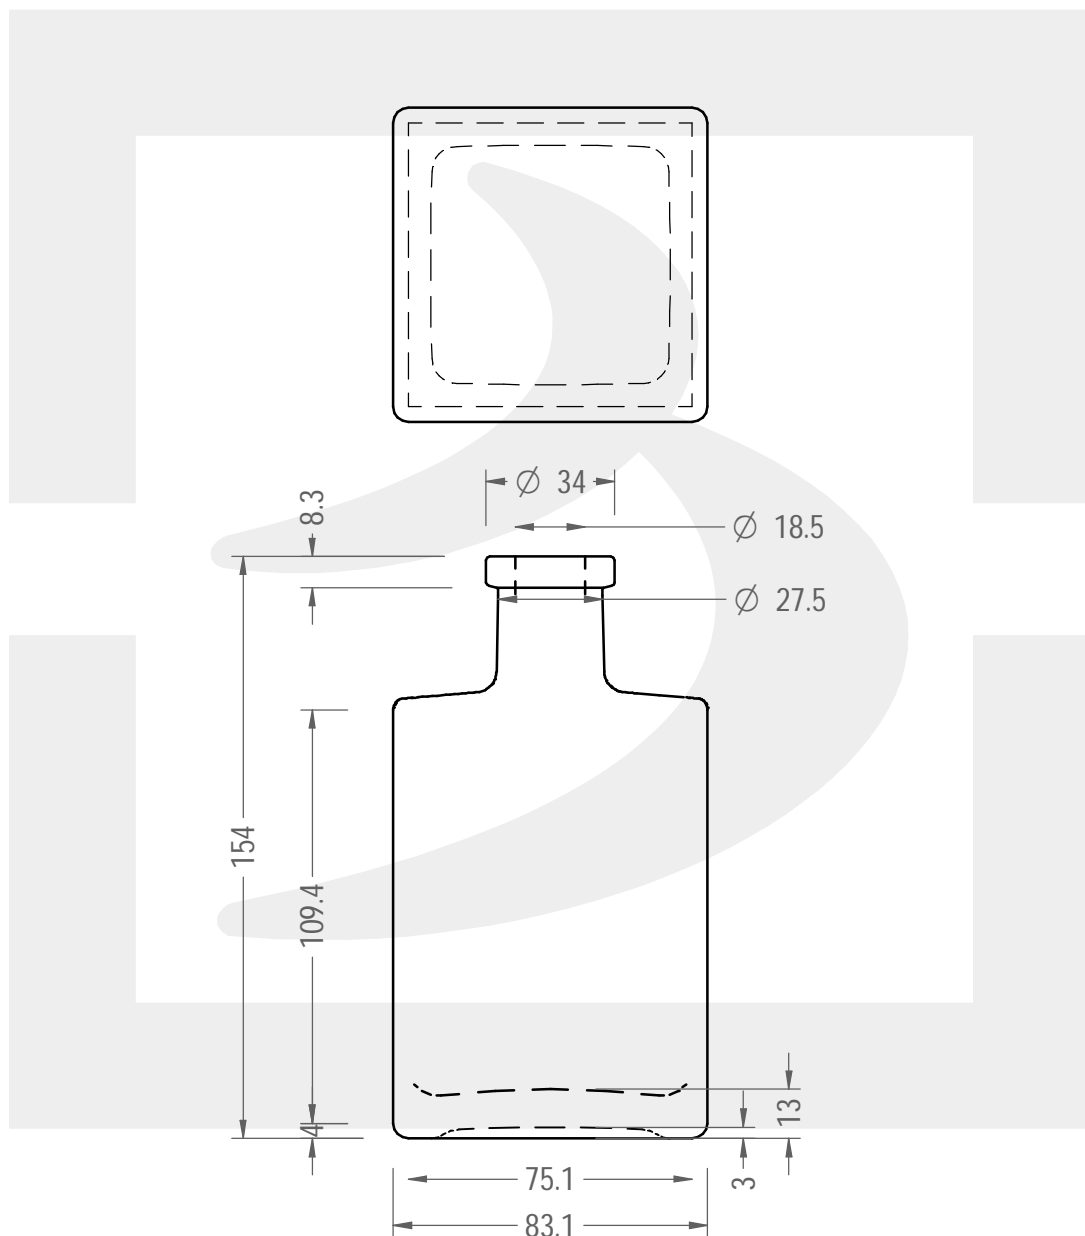

ARTICOLO / ITEM

BOT. LUZ SUPREME 500 F 8,3 VS *

Colore :
Color : BIANCO EXTRA

bruni glass

berlinpackaging.eu

Il disegno è puramente indicativo e non vincolante - Berlin Packaging Italy S.p.A. non assume garanzia od obbligazione alcuna per l'utilizzo del presente disegno nè per le informazioni in esso riportate
This drawing is approximate and not binding - Berlin Packaging Italy S.p.A. does not assume any guarantee or obligation for use of this drawing or for information contained therein

Capacità R.B. (c.c.):	522	Peso vetro (gr):	750
Brimful capacity (c.c.):		Glass weight (gr):	
Altezza tot. (mm):	154	Bocca:	FASCETTA
Total height (mm):		Finish:	
Diametro corpo (mm):	83.1	Min. foro passante (mm):	16
Body diameter (mm):		Minimum through bore (mm):	
Resistenza a pressione (bar):	-	Scala:	1:2
Pressure resistance (bar):		Scale:	

Per ulteriori informazioni tecniche contattare il referente commerciale
For full technical details please contact sales representative

COD. ARTICOLO / ITEM CODE
27623P1

Data ultimo aggiornamento / Last update: 10/11/2021
Origine / Source: 24258