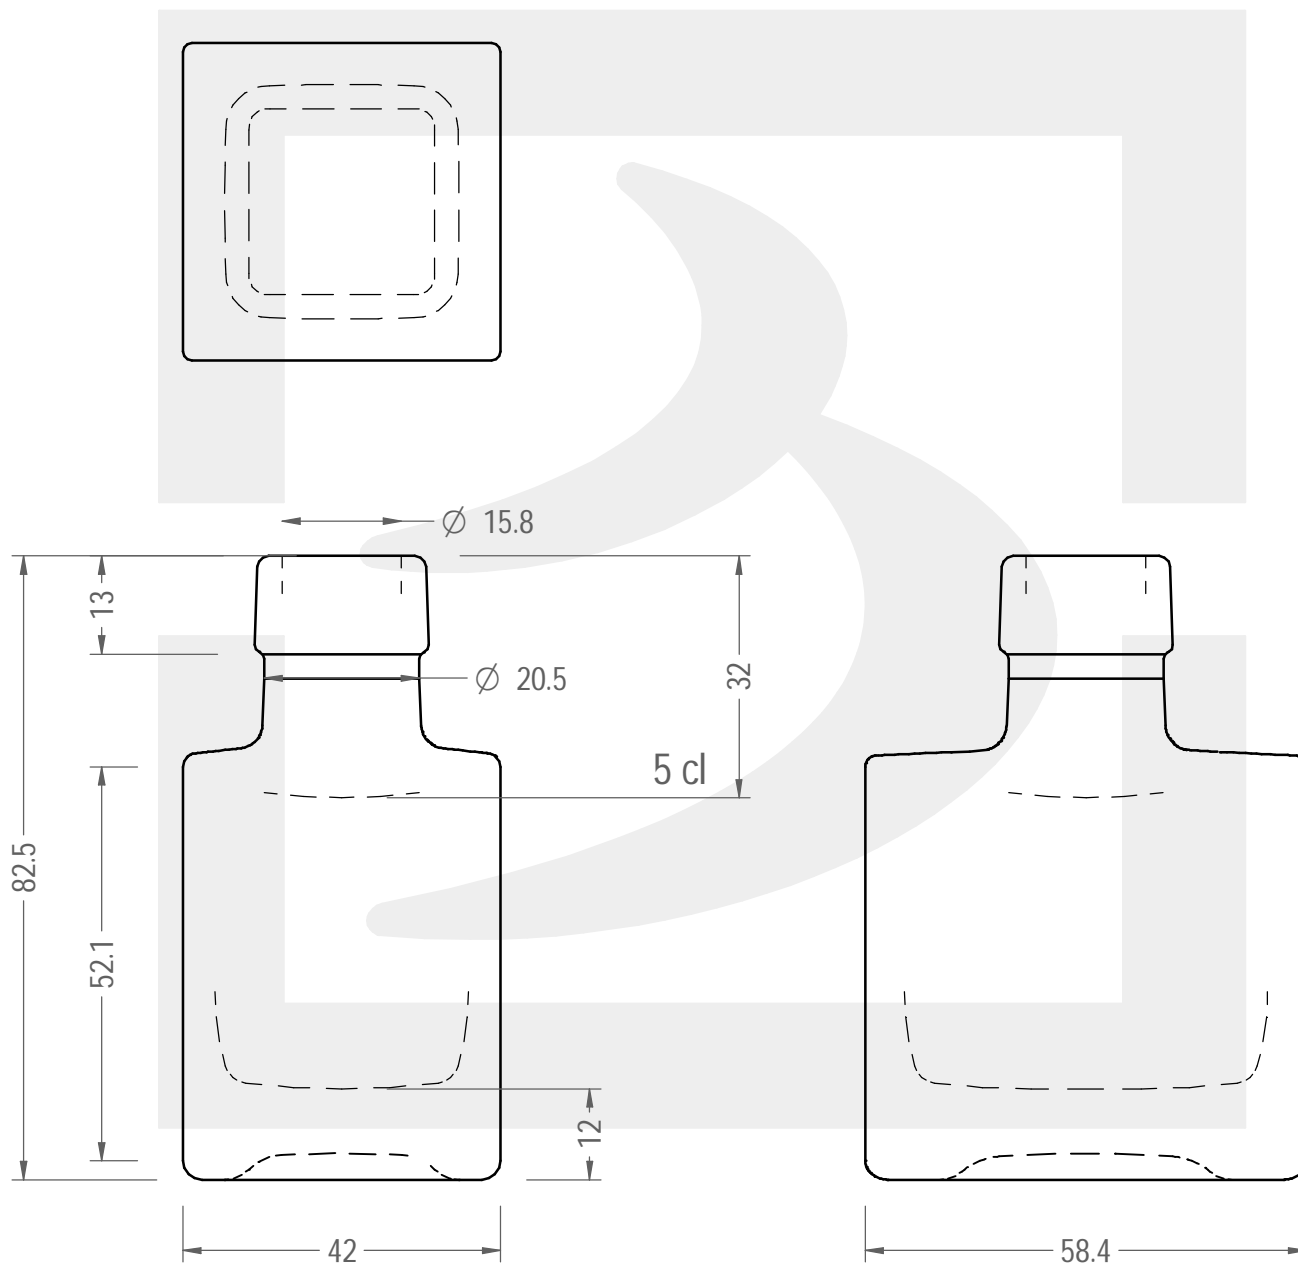

ARTICOLO / ITEM

BOT. LUZ SUPREME 50 F 13 *

Colore : BIANCO
Color : BIANCO

bruni glass

berlinpackaging.eu

Il disegno è puramente indicativo e non vincolante - Berlin Packaging Italy S.p.A. non assume garanzia od obbligazione alcuna per l'utilizzo del presente disegno nè per le informazioni in esso riportate
This drawing is approximate and not binding - Berlin Packaging Italy S.p.A. does not assume any guarantee or obligation for use of this drawing or for information contained therein

Capacità R.B. (c.c.):	58	Peso vetro (gr):	120
Brimful capacity (c.c.):		Glass weight (gr):	
Altezza tot. (mm):	82.5	Bocca:	FASCETTA
Total height (mm):		Finish:	
Diametro corpo (mm):	42	Min. foro passante (mm):	14
Body diameter (mm):		Minimum through bore (mm):	
Resistenza a pressione (bar):	-	Scala:	1:1
Pressure resistance (bar):		Scale:	