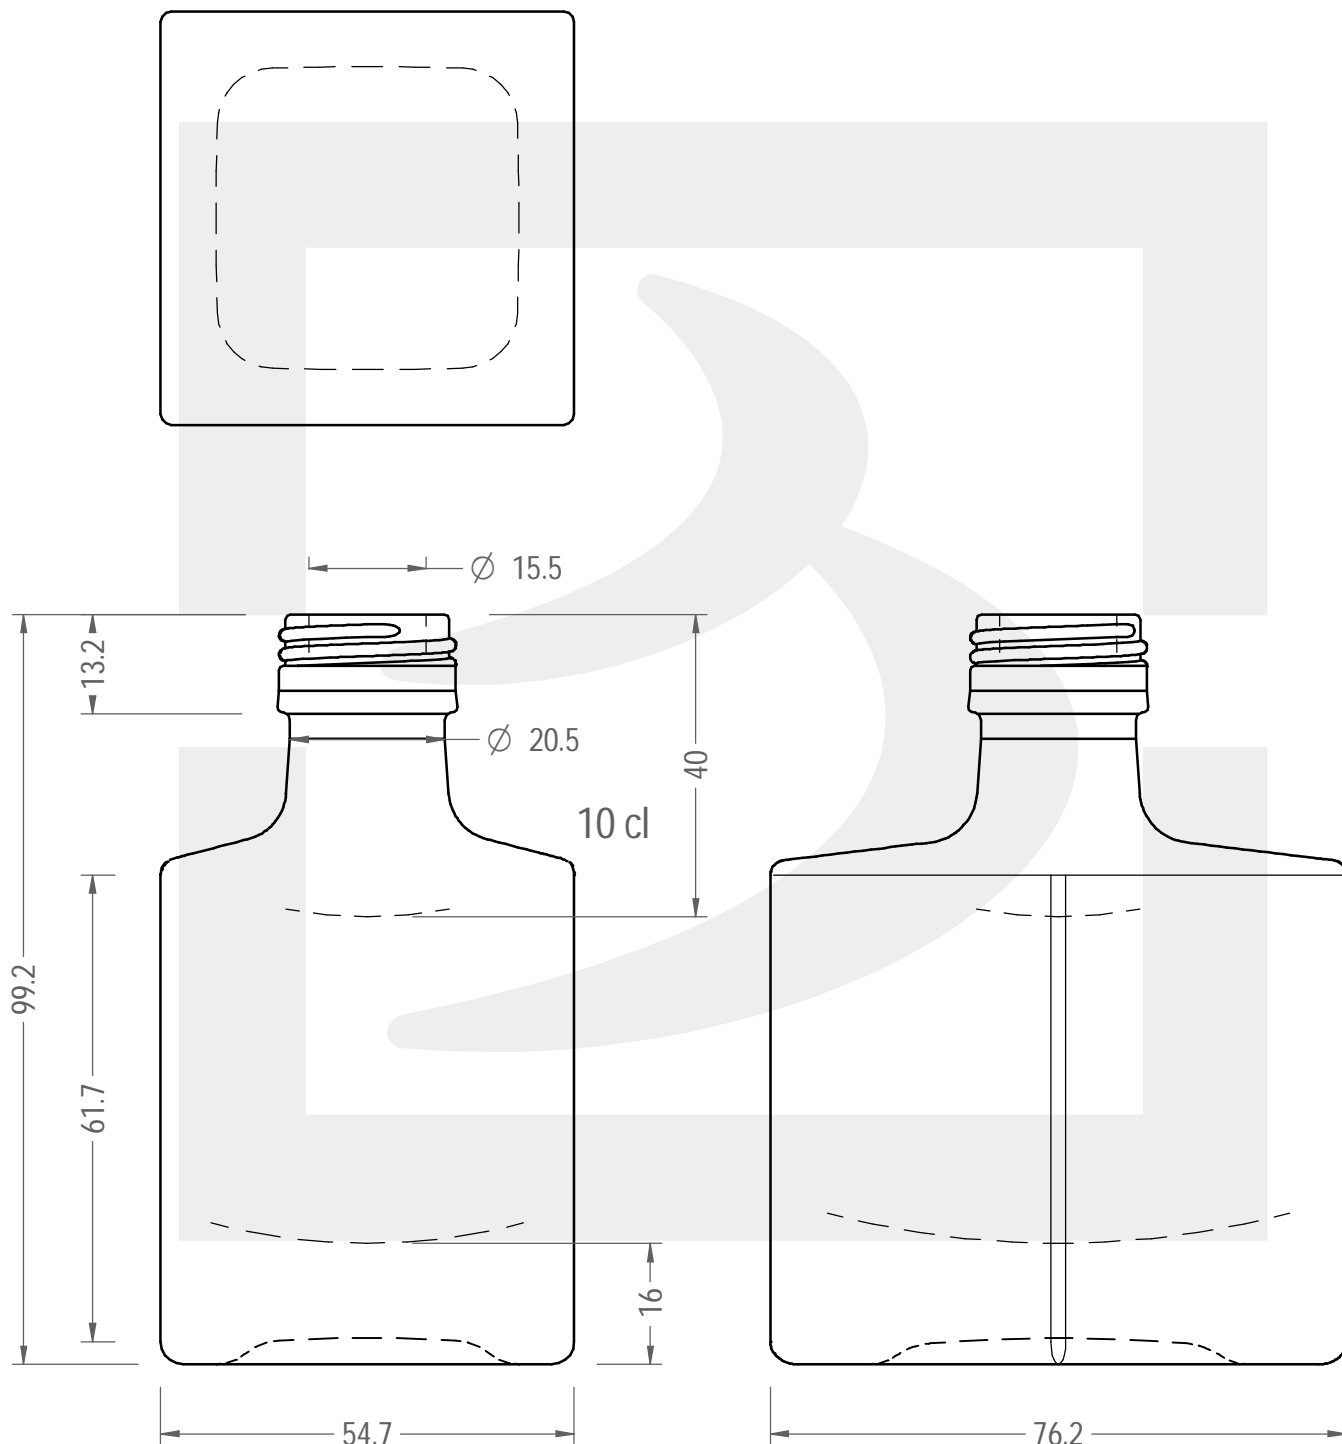

ARTICOLO / ITEM

BOT. LUZ SUPREME 100 PP 24 *

Colore : BIANCO
Color : BIANCO

bruni glass

berlinpackaging.eu

Il disegno è puramente indicativo e non vincolante - Berlin Packaging Italy S.p.A. non assume garanzia od obbligazione alcuna per l'utilizzo del presente disegno nè per le informazioni in esso riportate
This drawing is approximate and not binding - Berlin Packaging Italy S.p.A. does not assume any guarantee or obligation for use of this drawing or for information contained therein

Capacità R.B. (c.c.):	112	Peso vetro (gr):	240
Brimful capacity (c.c.):		Glass weight (gr):	
Altezza tot. (mm):	99.2	Bocca:	PILFER-PROOF
Total height (mm):		Finish:	
Diametro corpo (mm):	54.7	Min. foro passante (mm):	14
Body diameter (mm):		Minimum through bore (mm):	
Resistenza a pressione (bar):	-	Scala:	1:1
Pressure resistance (bar):		Scale:	