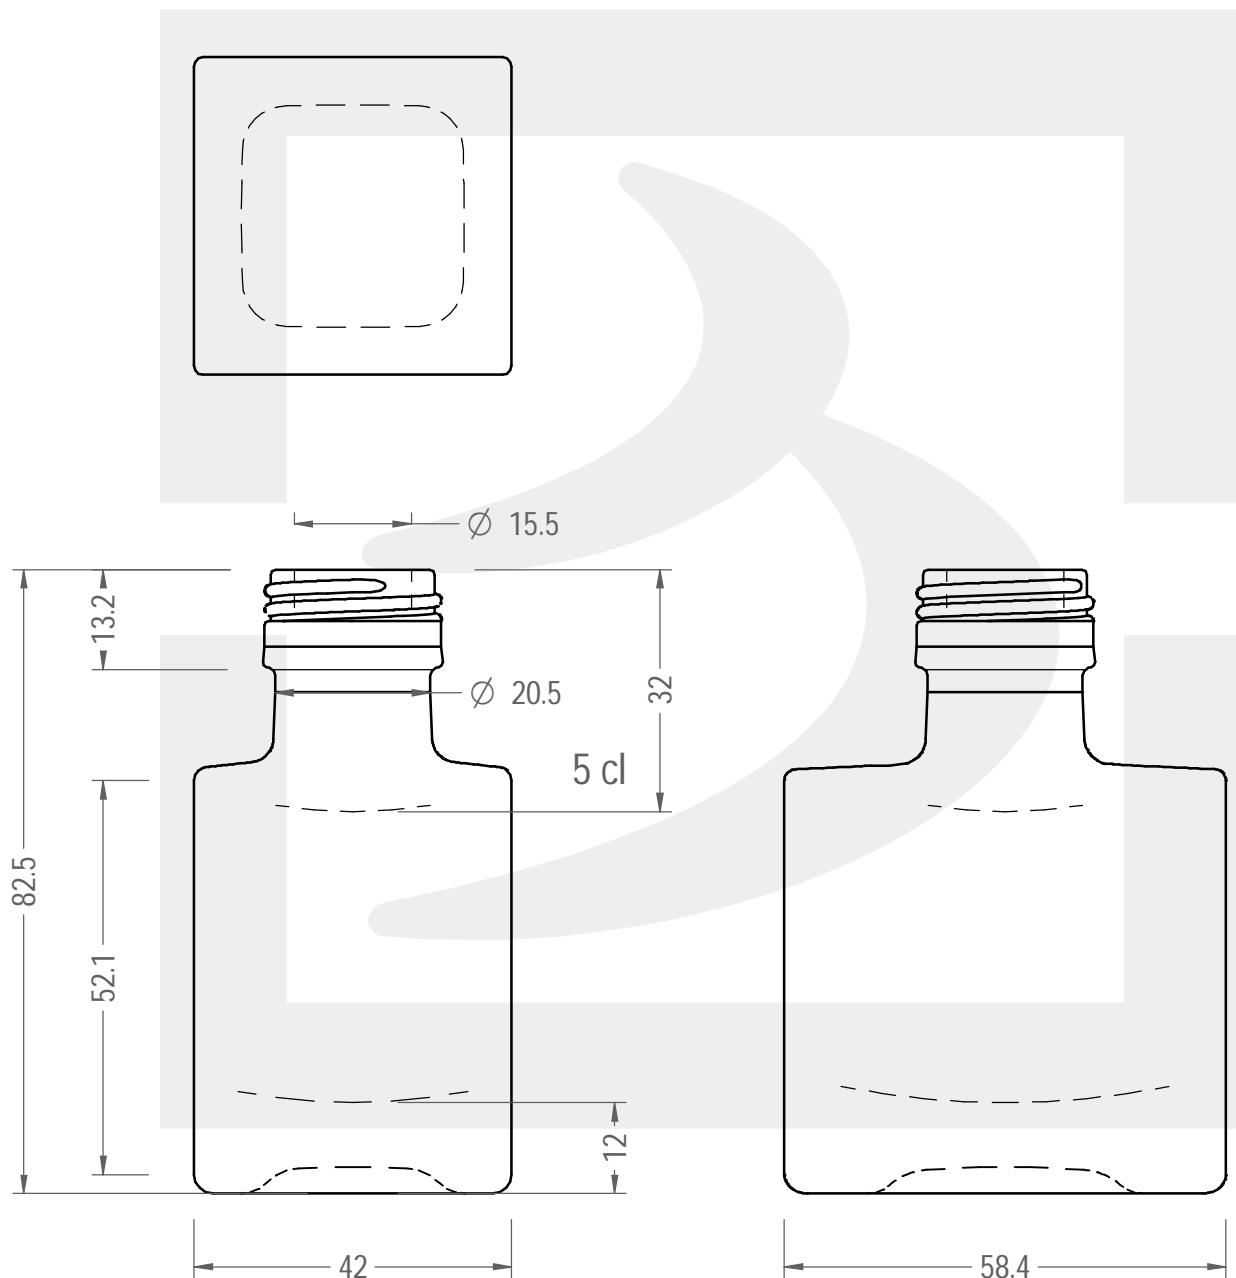

ARTICOLO / ITEM

BOT. LUZ SUPREME 50 PP 24 *

Colore : BIANCO
Color : BIANCO

bruni glass

berlinpackaging.eu

Il disegno è puramente indicativo e non vincolante - Berlin Packaging Italy S.p.A. non assume garanzia od obbligazione alcuna per l'utilizzo del presente disegno nè per le informazioni in esso riportate
This drawing is approximate and not binding - Berlin Packaging Italy S.p.A. does not assume any guarantee or obligation for use of this drawing or for information contained therein

Capacità R.B. (c.c.):	58	Peso vetro (gr):	120
Brimful capacity (c.c.):		Glass weight (gr):	
Altezza tot. (mm):	82.5	Bocca:	PILFER-PROOF
Total height (mm):		Finish:	
Diametro corpo (mm):	42	Min. foro passante (mm):	14
Body diameter (mm):		Minimum through bore (mm):	
Resistenza a pressione (bar):	-	Scala:	1:1
Pressure resistance (bar):		Scale:	