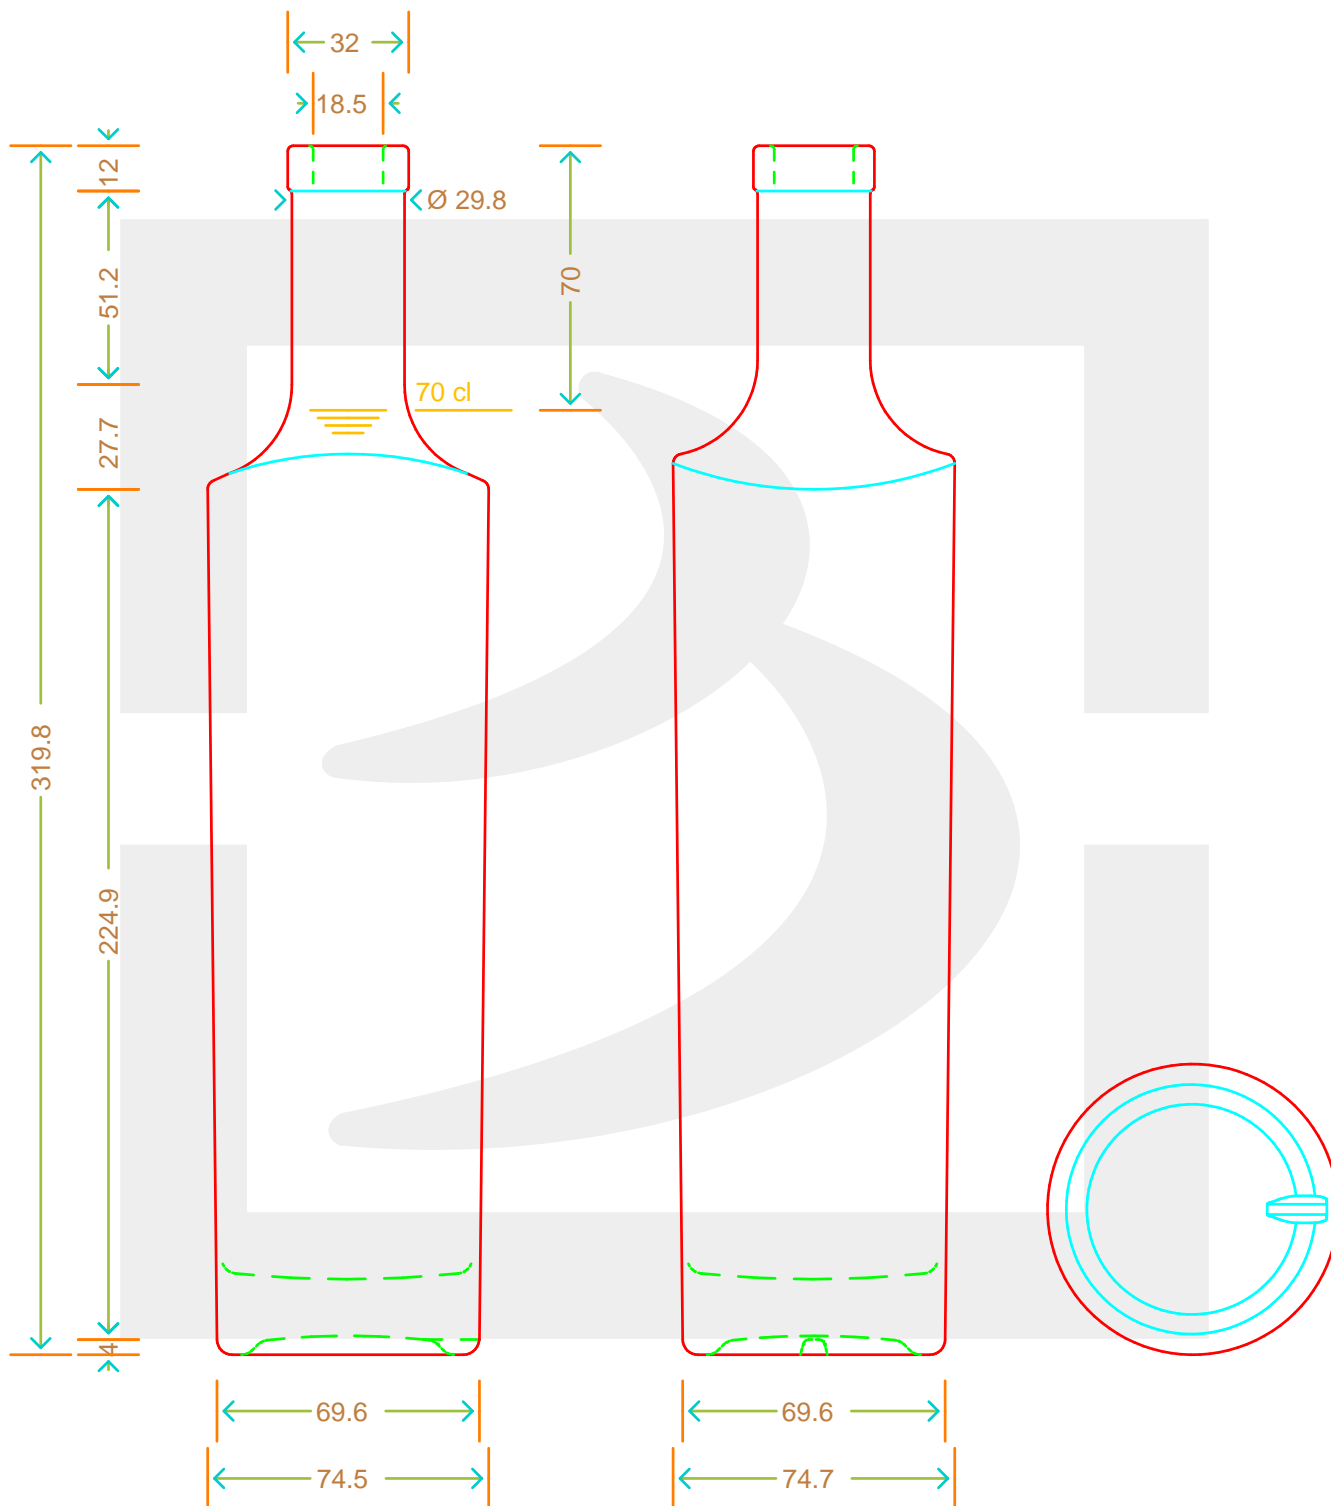

ARTICOLO / ITEM

BOT. LOLITA 700 F 12 *

Colore : BIANCO
Color : BIANCO

berlinpackaging.eu

MODELLO DEPOSITATO - PATENTED

Il disegno è puramente indicativo e non vincolante - Berlin Packaging Italy S.p.A. non assume garanzia od obbligazione alcuna per l'utilizzo del presente disegno nè per le informazioni in esso riportate
This drawing is approximate and not binding - Berlin Packaging Italy S.p.A. does not assume any guarantee or obligation for use of this drawing or for information contained therein

Capacità R.B. (c.c.): Brimful capacity (c.c.):	725	Peso vetro (gr): Glass weight (gr):	750
Altezza tot. (mm): Total height (mm):	319.8	Bocca: Finish:	FASCETTA
Diametro corpo (mm): Body diameter (mm):	74.7	Min. foro passante (mm): Minimum through bore (mm):	16
Resistenza a pressione (bar): Pressure resistance (bar):	-	Scala: Scale:	1:1

Per ulteriori informazioni tecniche contattare il referente commerciale
For full technical details please contact sales representative

COD. ARTICOLO / ITEM CODE
17385D1

Data ultimo aggiornamento / Last update: 22/11/2021
Origine / Source: 17385