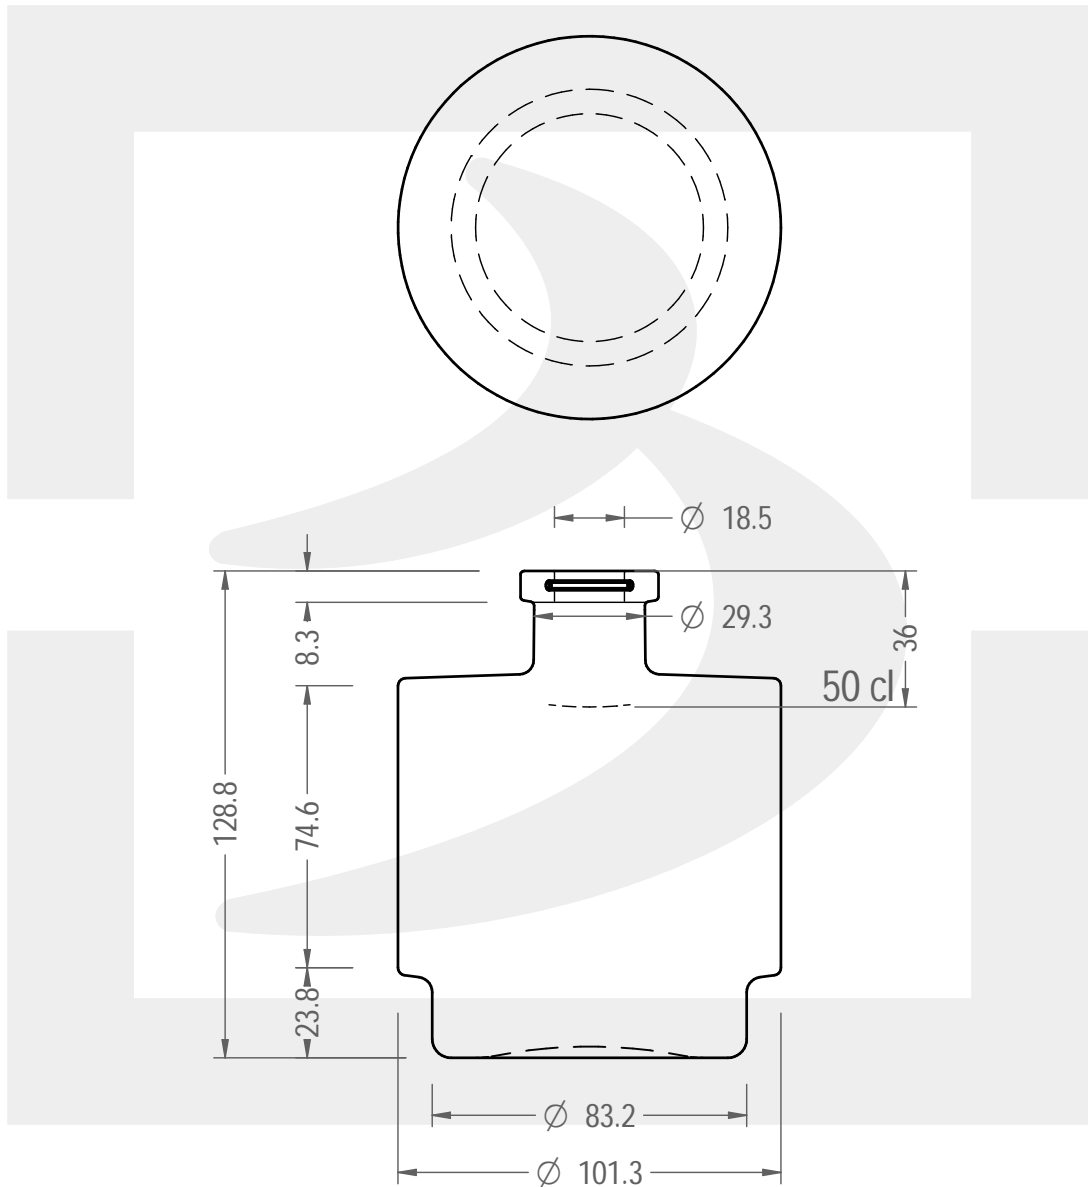

ARTICOLO / ITEM

BOT. LOGAN 500 F 8,3 *

Colore : BIANCO EXTRA
Color : BIANCO EXTRA

bruni glass

berlinpackaging.eu

Il disegno è puramente indicativo e non vincolante - Berlin Packaging Italy S.p.A. non assume garanzia od obbligazione alcuna per l'utilizzo del presente disegno nè per le informazioni in esso riportate
This drawing is approximate and not binding - Berlin Packaging Italy S.p.A. does not assume any guarantee or obligation for use of this drawing or for information contained therein

| | | | |
|-------------------------------|-------|----------------------------|----------|
| Capacità R.B. (c.c.): | 525 | Peso vetro (gr): | 620 |
| Brimful capacity (c.c.): | | Glass weight (gr): | |
| Altezza tot. (mm): | 128.8 | Bocca: | FASCETTA |
| Total height (mm): | | Finish: | |
| Diametro corpo (mm): | 101.3 | Min. foro passante (mm): | 16 |
| Body diameter (mm): | | Minimum through bore (mm): | |
| Resistenza a pressione (bar): | - | Scala: | 1:2 |
| Pressure resistance (bar): | | Scale: | |