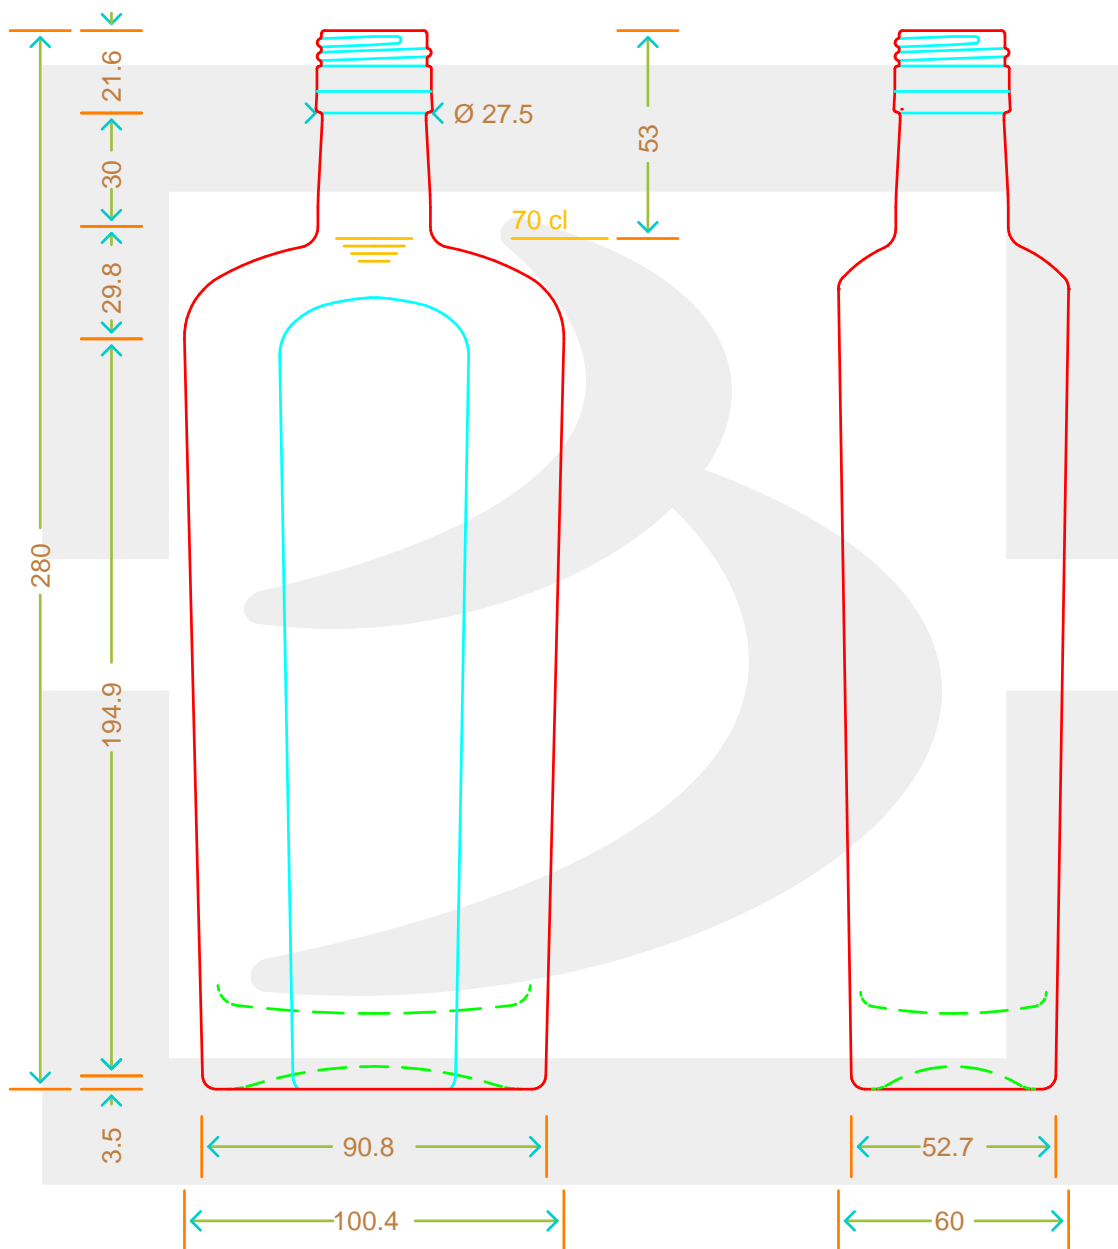

ARTICOLO / ITEM

BOT. LIVING ON ICE 700 BVS 30X44 *

Colore : BIANCO
Color : BIANCO

bruni glass

berlinpackaging.eu

MOD.DEP.
PATENTED

Il disegno è puramente indicativo e non vincolante - Berlin Packaging Italy S.p.A. non assume garanzia od obbligazione alcuna per l'utilizzo del presente disegno nè per le informazioni in esso riportate
This drawing is approximate and not binding - Berlin Packaging Italy S.p.A. does not assume any guarantee or obligation for use of this drawing or for information contained therein

Capacità R.B. (c.c.): Brimful capacity (c.c.):	718	Peso vetro (gr): Glass weight (gr):	750
Altezza tot. (mm): Total height (mm):	282.8	Bocca: Finish:	BVS 30X60
Diametro corpo (mm): Body diameter (mm):	98	Min. foro passante (mm): Minimum through bore (mm):	
Resistenza a pressione (bar): Pressure resistance (bar):	-	Scala: Scale:	1:1