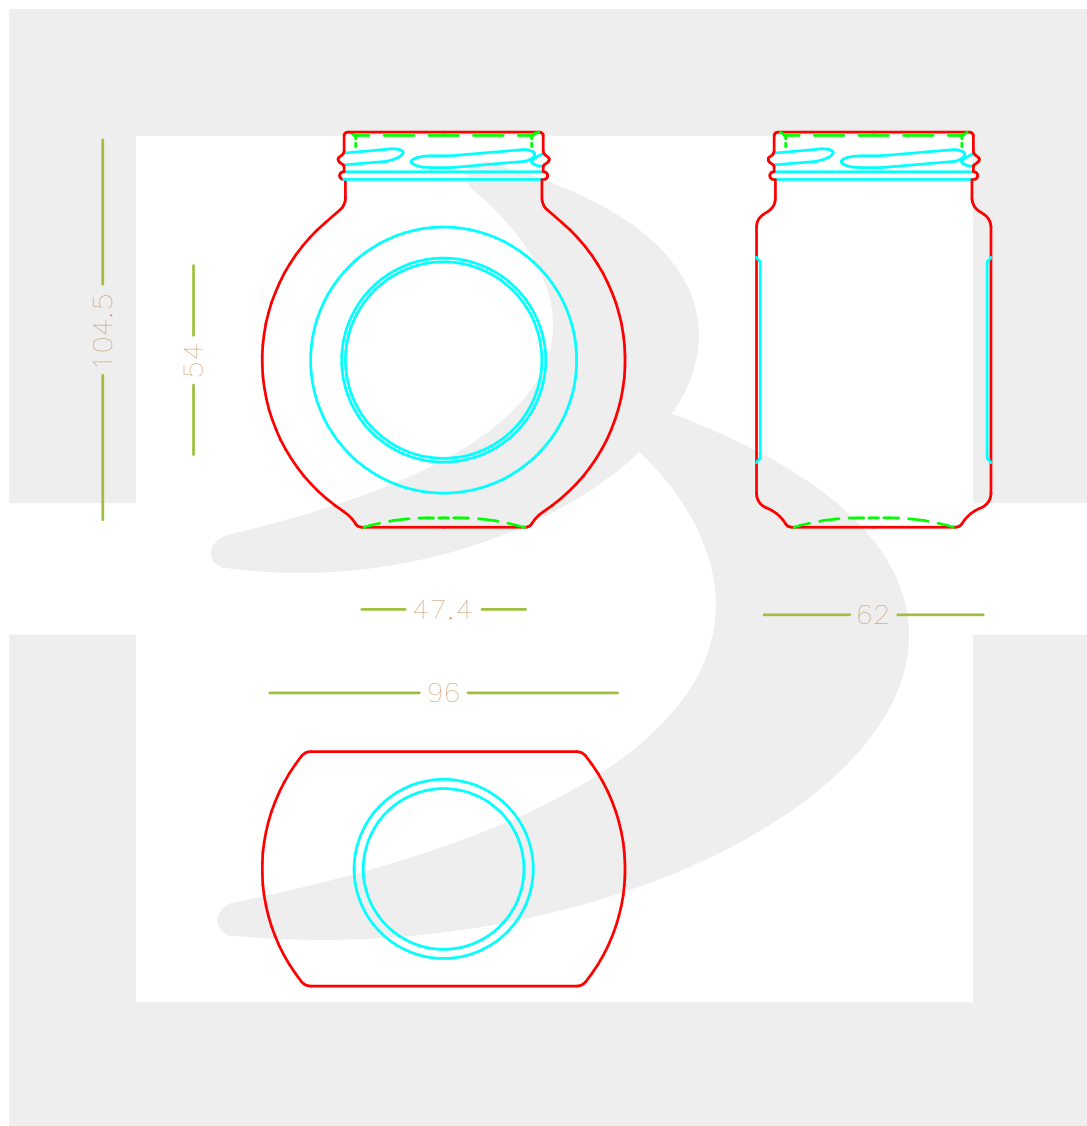

# VASO LIMONCELLO TONDO 314 T 58 # \*

Colore : BIANCO  
Color : BIANCO

berlinpackaging.eu

Il disegno è puramente indicativo e non vincolante - Berlin Packaging Italy S.p.A. non assume garanzia od obbligazione alcuna per l'utilizzo del presente disegno nè per le informazioni in esso riportate  
This drawing is approximate and not binding - Berlin Packaging Italy S.p.A. does not assume any guarantee or obligation for use of this drawing or for information contained therein

Capacità R.B. (c.c.): Brimful capacity (c.c.):	314	Peso vetro (gr): Glass weight (gr):	245
Altezza tot. (mm): Total height (mm):	104.5	Bocca: Finish:	TWIST-OFF
Diametro corpo (mm): Body diameter (mm):	96	Min. foro passante (mm): Minimum through bore (mm):	
Resistenza a pressione (bar): Pressure resistance (bar):	-	Scala: Scale:	1:1