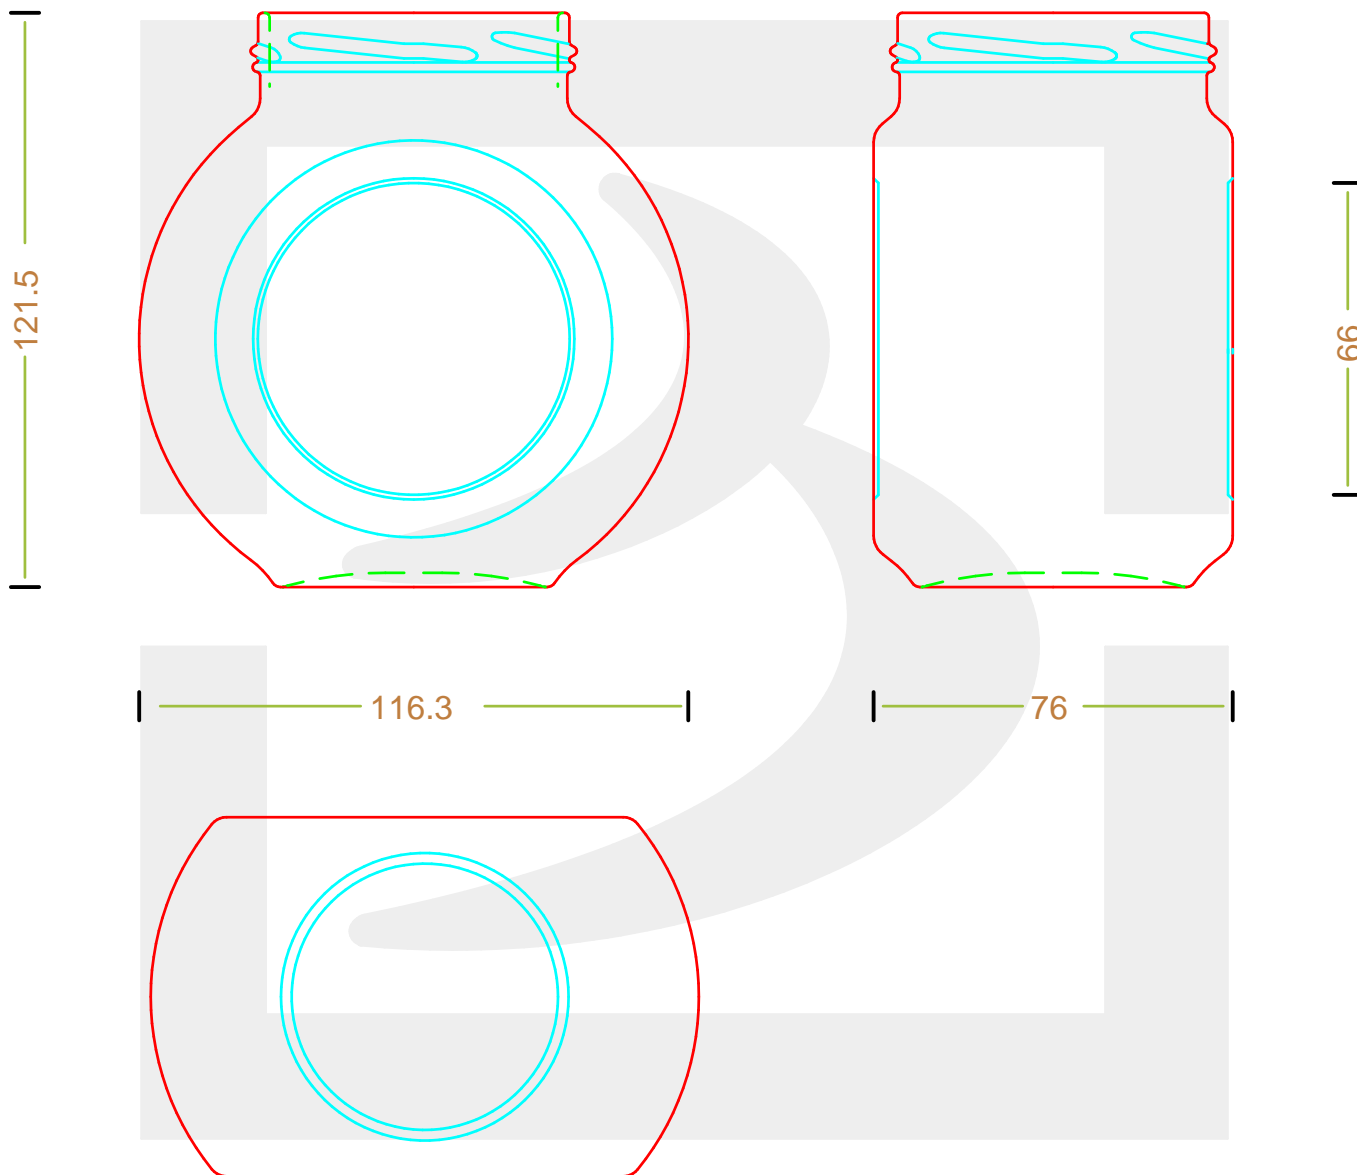

ARTICOLO / ITEM

VASO LIMONCELLO TONDO 580 T 70 * FV

Colore : BIANCO
Color :

bruni glass

berlinpackaging.eu

Il disegno è puramente indicativo e non vincolante - Berlin Packaging Italy S.p.A. non assume garanzia od obbligazione alcuna per l'utilizzo del presente disegno nè per le informazioni in esso riportate
This drawing is approximate and not binding - Berlin Packaging Italy S.p.A. does not assume any guarantee or obligation for use of this drawing or for information contained therein

| | | | |
|---|-------|--|-----------|
| Capacità R.B. (c.c.): Brimful capacity (c.c.): | 580 | Peso vetro (gr): Glass weight (gr): | 400 |
| Altezza tot. (mm): Total height (mm): | 121.5 | Bocca: Finish: | TWIST-OFF |
| Diametro corpo (mm): Body diameter (mm): | 116.3 | Min. foro passante (mm): Minimum through bore (mm): | |
| Resistenza a pressione (bar): Pressure resistance (bar): | - | Scala: Scale: | 1:1 |