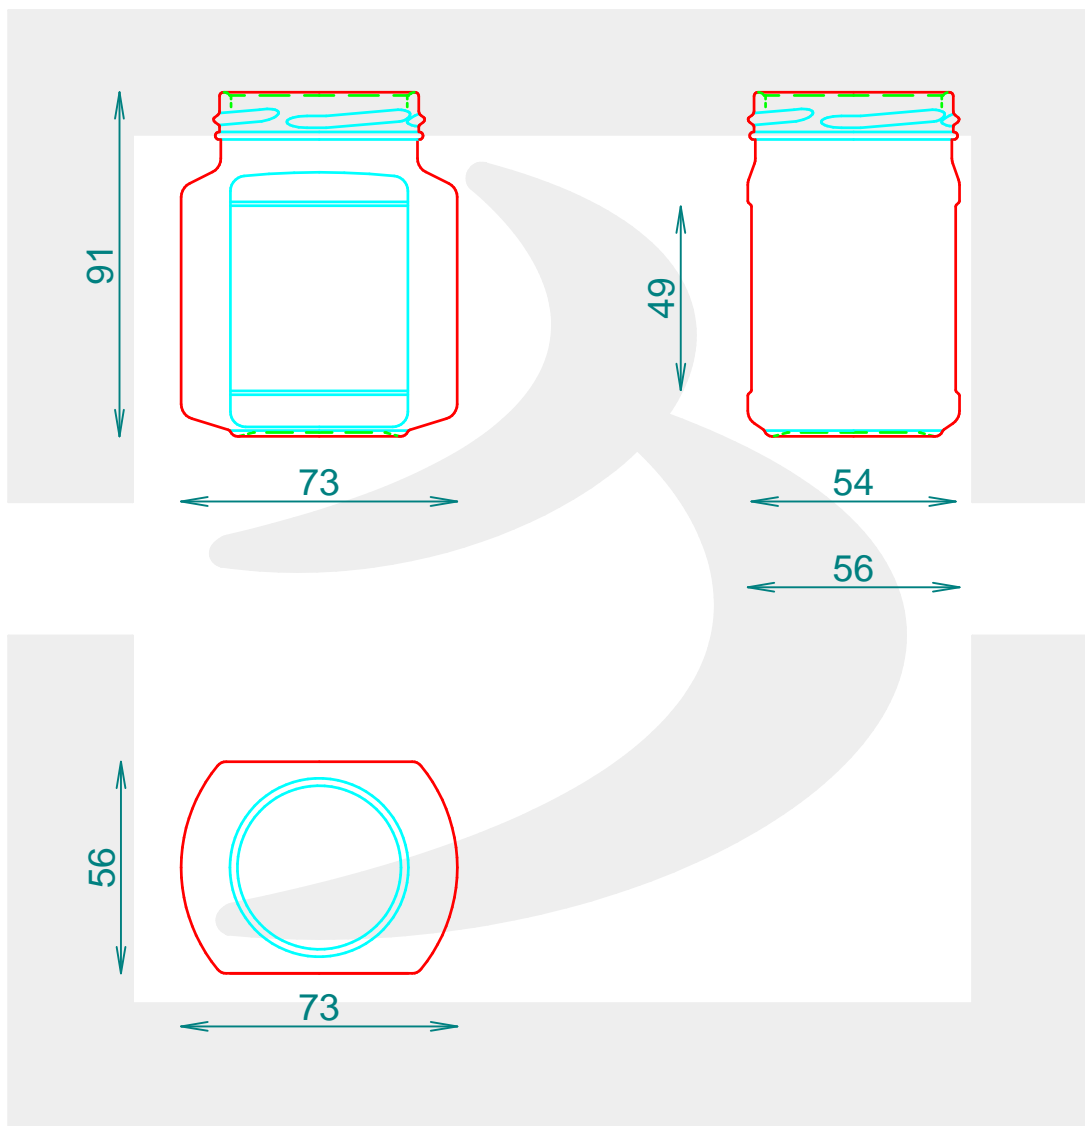

ARTICOLO / ITEM

VASO LIMONCELLO QUADRO 212 T 58 # *

Colore : BIANCO
Color : BIANCO

berlinpackaging.eu

Il disegno è puramente indicativo e non vincolante - Berlin Packaging Italy S.p.A. non assume garanzia od obbligazione alcuna per l'utilizzo del presente disegno nè per le informazioni in esso riportate
This drawing is approximate and not binding - Berlin Packaging Italy S.p.A. does not assume any guarantee or obligation for use of this drawing or for information contained therein

Capacità R.B. (c.c.): Brimful capacity (c.c.):	212	Peso vetro (gr): Glass weight (gr):	190
Altezza tot. (mm): Total height (mm):	91	Bocca: Finish:	TWIST-OFF
Diametro corpo (mm): Body diameter (mm):	73	Min. foro passante (mm): Minimum through bore (mm):	
Resistenza a pressione (bar): Pressure resistance (bar):	-	Scala: Scale:	1:1