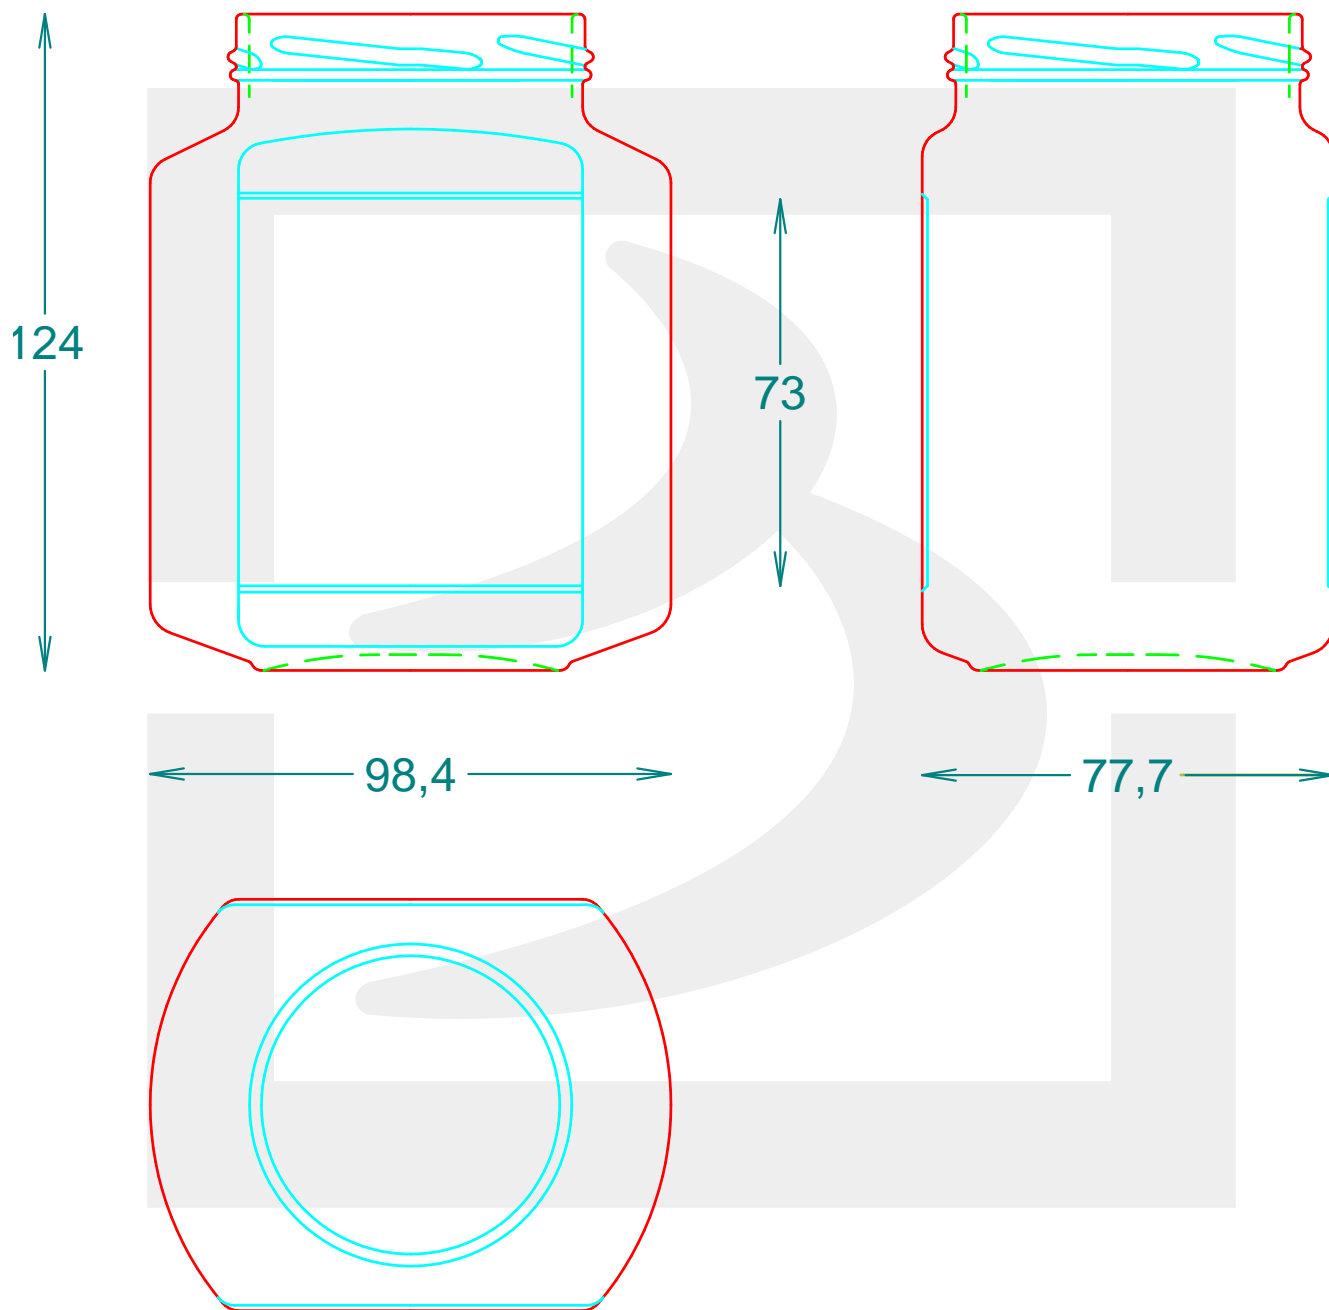

ARTICOLO / ITEM

VASO LIMONCELLO QUADRO 580 T70 * FV

Colore : BIANCO EXTRA
Color :

bruni glass

berlinpackaging.eu

Il disegno è puramente indicativo e non vincolante - Berlin Packaging Italy S.p.A. non assume garanzia od obbligazione alcuna per l'utilizzo del presente disegno nè per le informazioni in esso riportate
This drawing is approximate and not binding - Berlin Packaging Italy S.p.A. does not assume any guarantee or obligation for use of this drawing or for information contained therein

Capacità R.B. (c.c.): Brimful capacity (c.c.):	580	Peso vetro (gr): Glass weight (gr):	400
Altezza tot. (mm): Total height (mm):	124	Bocca: Finish:	TWIST-OFF
Diametro corpo (mm): Body diameter (mm):	98.4	Min. foro passante (mm): Minimum through bore (mm):	
Resistenza a pressione (bar): Pressure resistance (bar):	-	Scala: Scale:	1:1