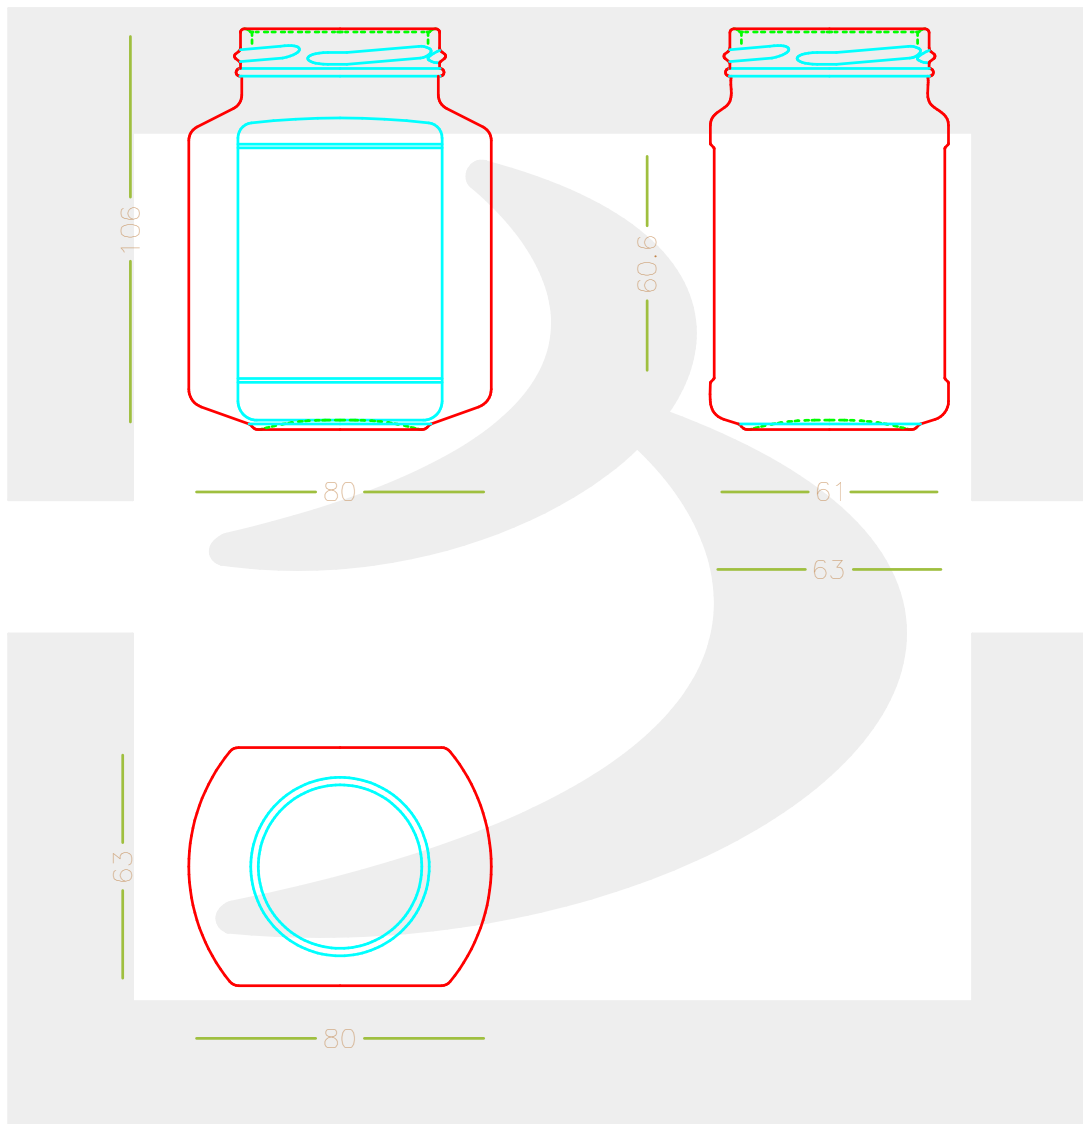

# VASO LIMONCELLO QUADRO 314 T 58 # \*

Colore : BIANCO  
Color : BIANCO

bruni glass

berlinpackaging.eu

Il disegno è puramente indicativo e non vincolante - Berlin Packaging Italy S.p.A. non assume garanzia od obbligazione alcuna per l'utilizzo del presente disegno nè per le informazioni in esso riportate  
This drawing is approximate and not binding - Berlin Packaging Italy S.p.A. does not assume any guarantee or obligation for use of this drawing or for information contained therein

Capacità R.B. (c.c.): Brimful capacity (c.c.):	314	Peso vetro (gr): Glass weight (gr):	235
Altezza tot. (mm): Total height (mm):	106	Bocca: Finish:	TWIST-OFF
Diametro corpo (mm): Body diameter (mm):	80	Min. foro passante (mm): Minimum through bore (mm):	
Resistenza a pressione (bar): Pressure resistance (bar):	-	Scala: Scale:	1:1