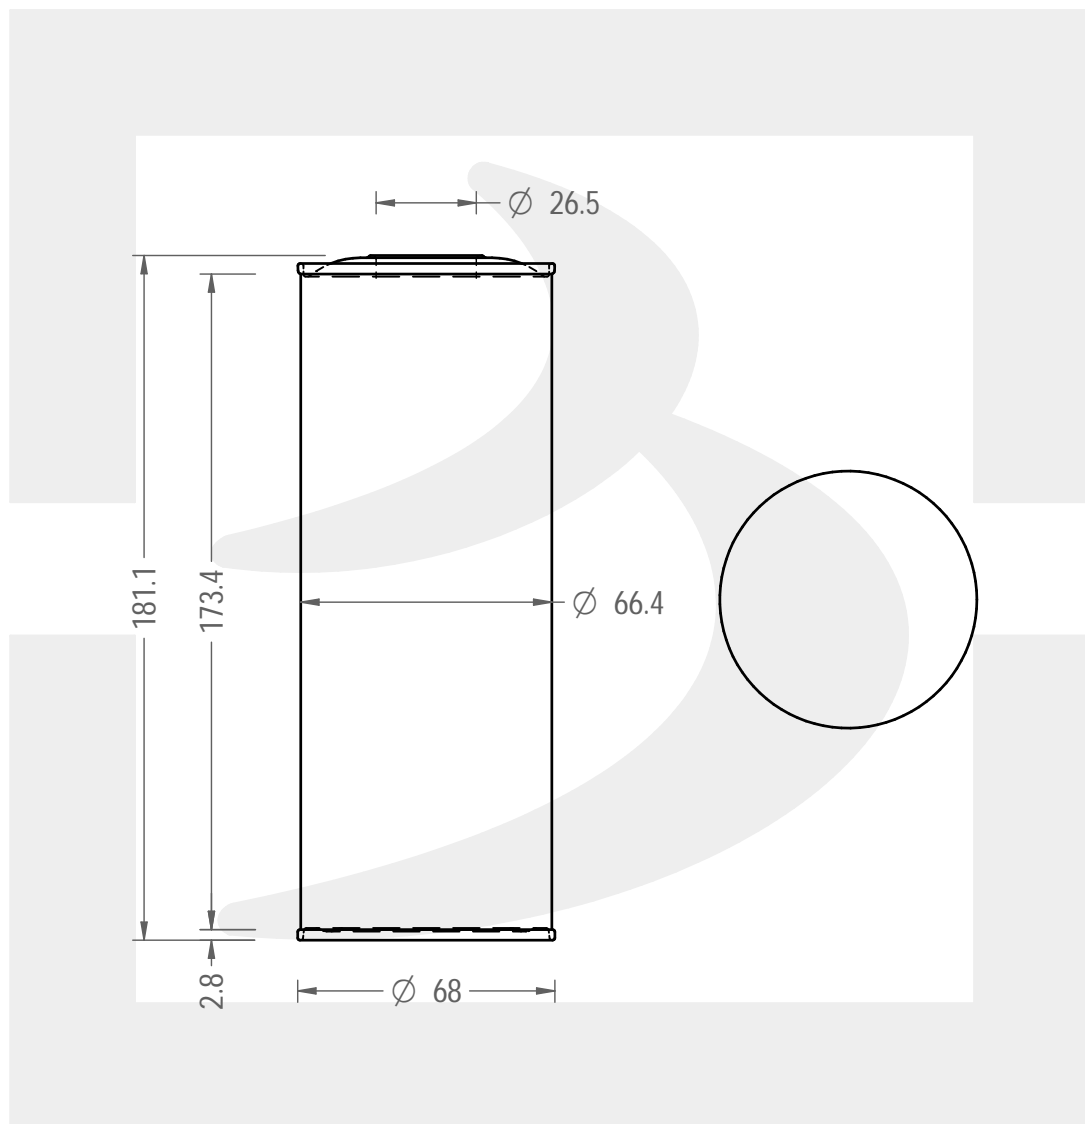

Colore :

Color :

Il disegno è puramente indicativo e non vincolante - Berlin Packaging Italy S.p.A. non assume garanzia od obbligazione alcuna per l'utilizzo del presente disegno nè per le informazioni in esso riportate
This drawing is approximate and not binding - Berlin Packaging Italy S.p.A. does not assume any guarantee or obligation for use of this drawing or for information contained therein

Capacità R.B. (c.c.):	0.000	Peso vetro (gr):	72
Brimful capacity (c.c.):		Glass weight (gr):	
Altezza tot. (mm):	179	Bocca:	BOCCA AD INCASTRO PE
Total height (mm):		Finish:	
Diametro corpo (mm):	65	Min. foro passante (mm):	
Body diameter (mm):		Minimum through bore (mm):	
Resistenza a pressione (bar):	-	Scala:	1:2
Pressure resistance (bar):		Scale:	

Per ulteriori informazioni tecniche contattare il referente commerciale
For full technical details please contact sales representative

COD. ARTICOLO / ITEM CODE
24971T1