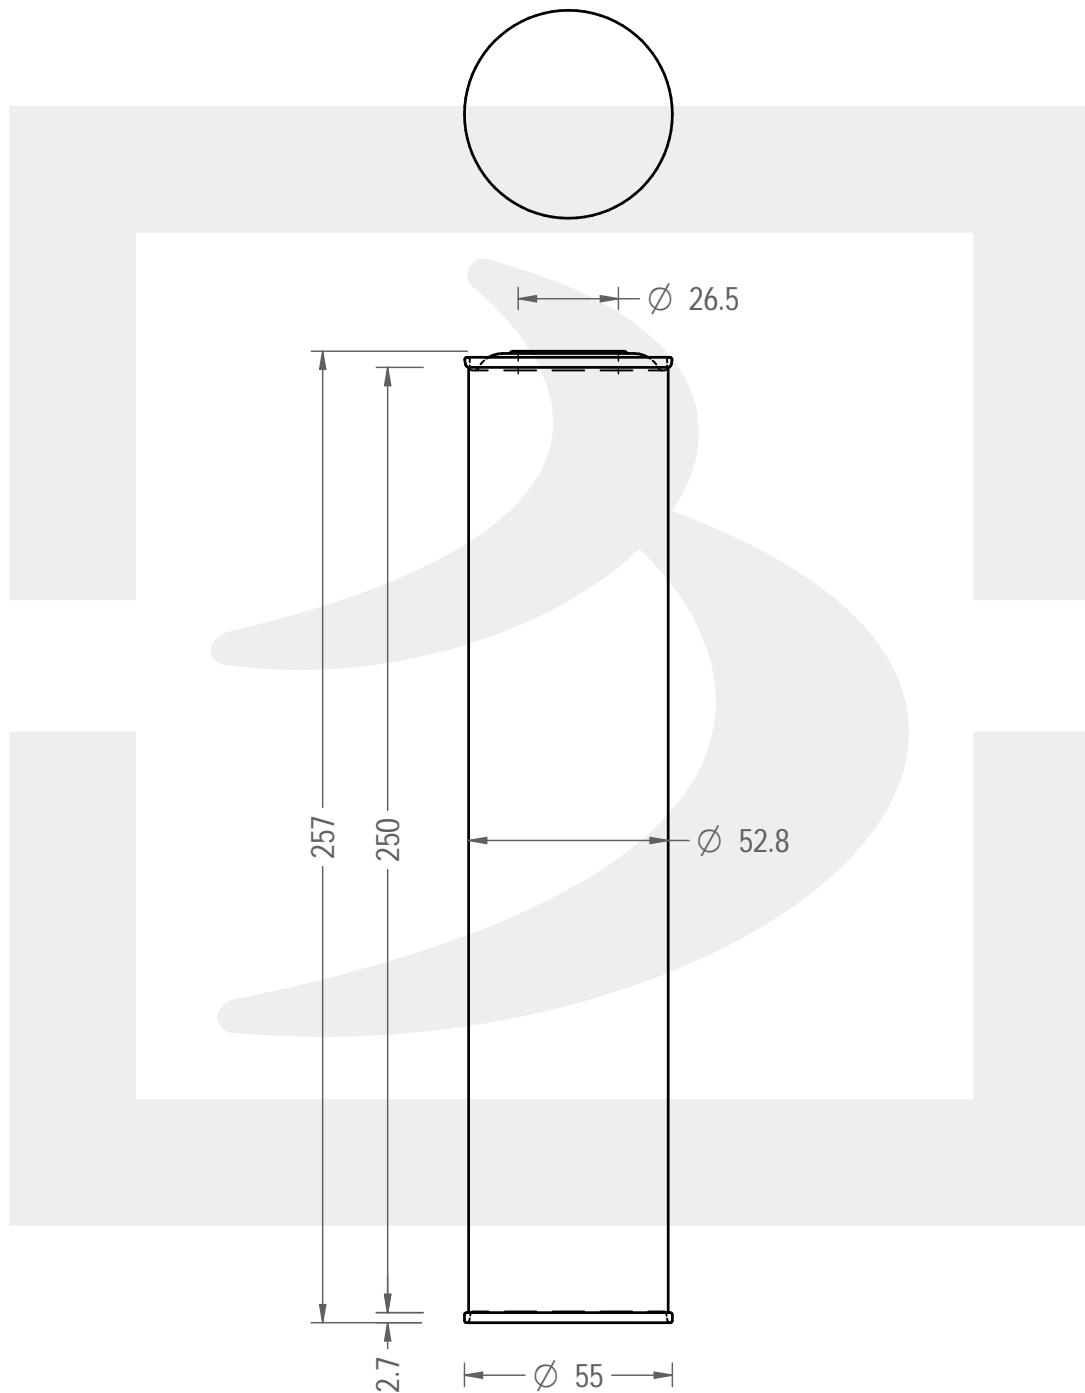

Colore :

Color :

Il disegno è puramente indicativo e non vincolante - Berlin Packaging Italy S.p.A. non assume garanzia od obbligazione alcuna per l'utilizzo del presente disegno nè per le informazioni in esso riportate  
This drawing is approximate and not binding - Berlin Packaging Italy S.p.A. does not assume any guarantee or obligation for use of this drawing or for information contained therein

Capacità R.B. (c.c.):	0.000	Peso vetro (gr):	79
Brimful capacity (c.c.):		Glass weight (gr):	
Altezza tot. (mm):	255	Bocca:	BOCCA AD INCASTRO PE
Total height (mm):		Finish:	
Diametro corpo (mm):	52	Min. foro passante (mm):	
Body diameter (mm):		Minimum through bore (mm):	
Resistenza a pressione (bar):	-	Scala:	1:2
Pressure resistance (bar):		Scale:	