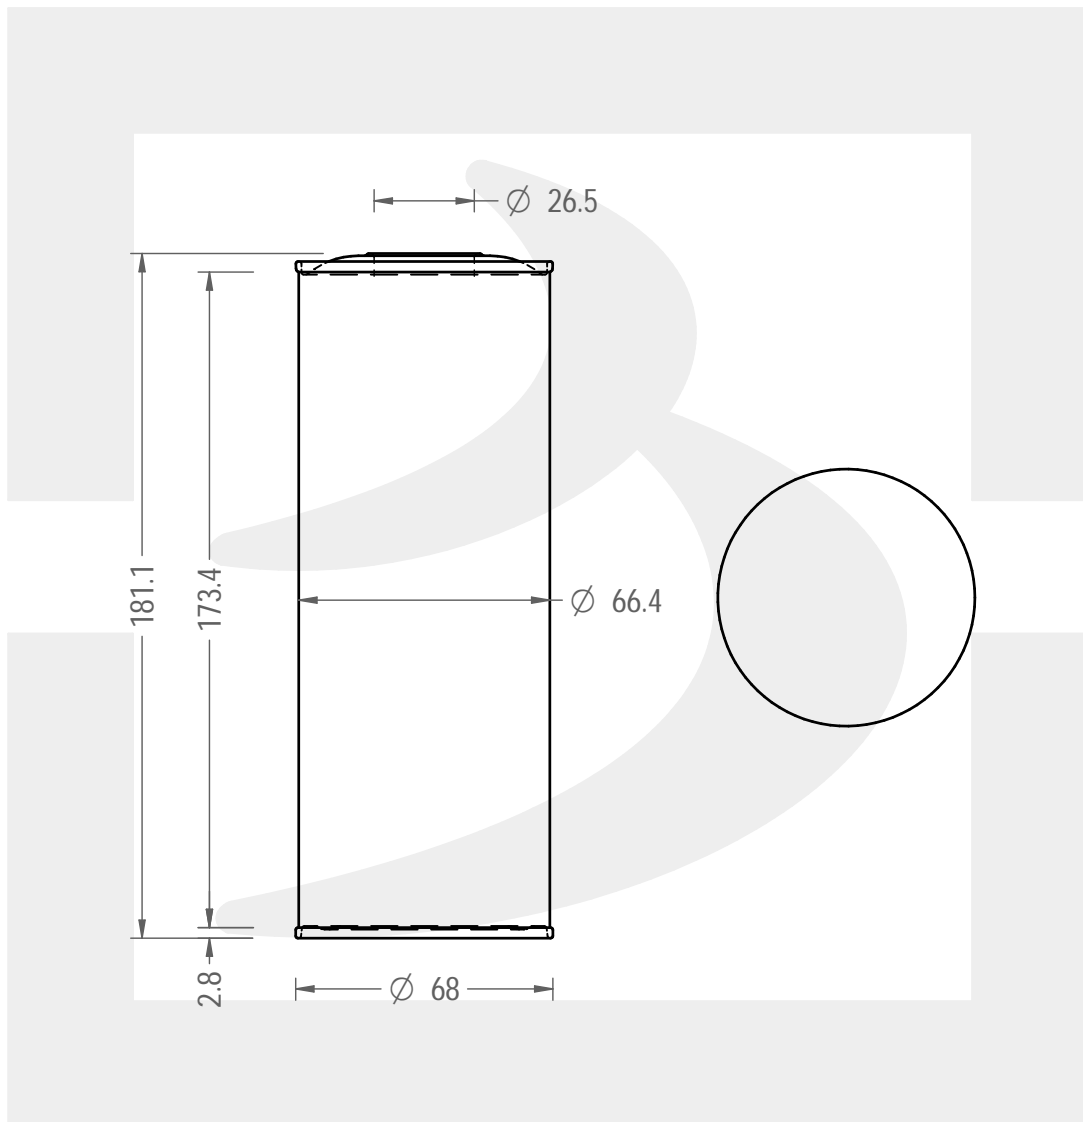

Colore :

Color :

Il disegno è puramente indicativo e non vincolante - Berlin Packaging Italy S.p.A. non assume garanzia od obbligazione alcuna per l'utilizzo del presente disegno nè per le informazioni in esso riportate
This drawing is approximate and not binding - Berlin Packaging Italy S.p.A. does not assume any guarantee or obligation for use of this drawing or for information contained therein

Capacità R.B. (c.c.):	0.000	Peso vetro (gr):	72
Brimful capacity (c.c.):		Glass weight (gr):	
Altezza tot. (mm):	179	Bocca:	BOCCA AD INCASTRO PE
Total height (mm):		Finish:	
Diametro corpo (mm):	65	Min. foro passante (mm):	
Body diameter (mm):		Minimum through bore (mm):	
Resistenza a pressione (bar):	-	Scala:	1:2
Pressure resistance (bar):		Scale:	

Per ulteriori informazioni tecniche contattare il referente commerciale
For full technical details please contact sales representative

COD. ARTICOLO / ITEM CODE
24900T1