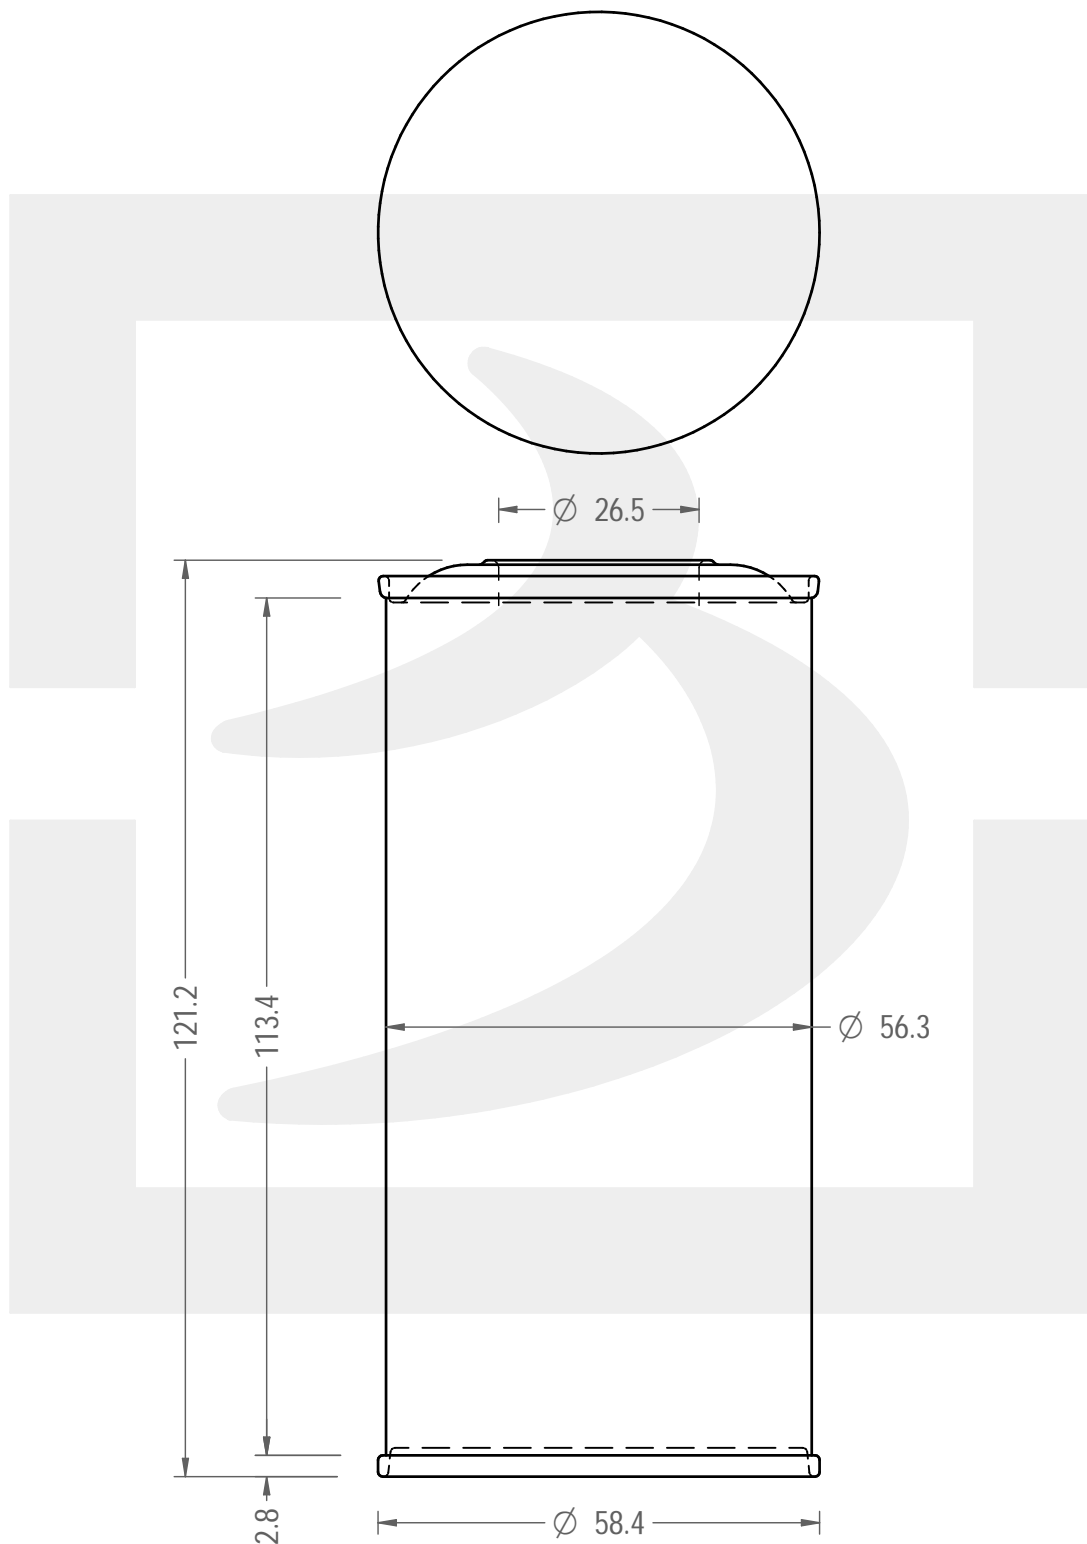

Colore :

Color :

Il disegno è puramente indicativo e non vincolante - Berlin Packaging Italy S.p.A. non assume garanzia od obbligazione alcuna per l'utilizzo del presente disegno nè per le informazioni in esso riportate
This drawing is approximate and not binding - Berlin Packaging Italy S.p.A. does not assume any guarantee or obligation for use of this drawing or for information contained therein

Capacità R.B. (c.c.):	0.000	Peso vetro (gr):	49
Brimful capacity (c.c.):		Glass weight (gr):	
Altezza tot. (mm):	144	Bocca:	BOCCA AD INCASTRO PE
Total height (mm):		Finish:	
Diametro corpo (mm):	52	Min. foro passante (mm):	
Body diameter (mm):		Minimum through bore (mm):	
Resistenza a pressione (bar):	-	Scala:	1:1
Pressure resistance (bar):		Scale:	

Per ulteriori informazioni tecniche contattare il referente commerciale
For full technical details please contact sales representative

COD. ARTICOLO / ITEM CODE
24887T1