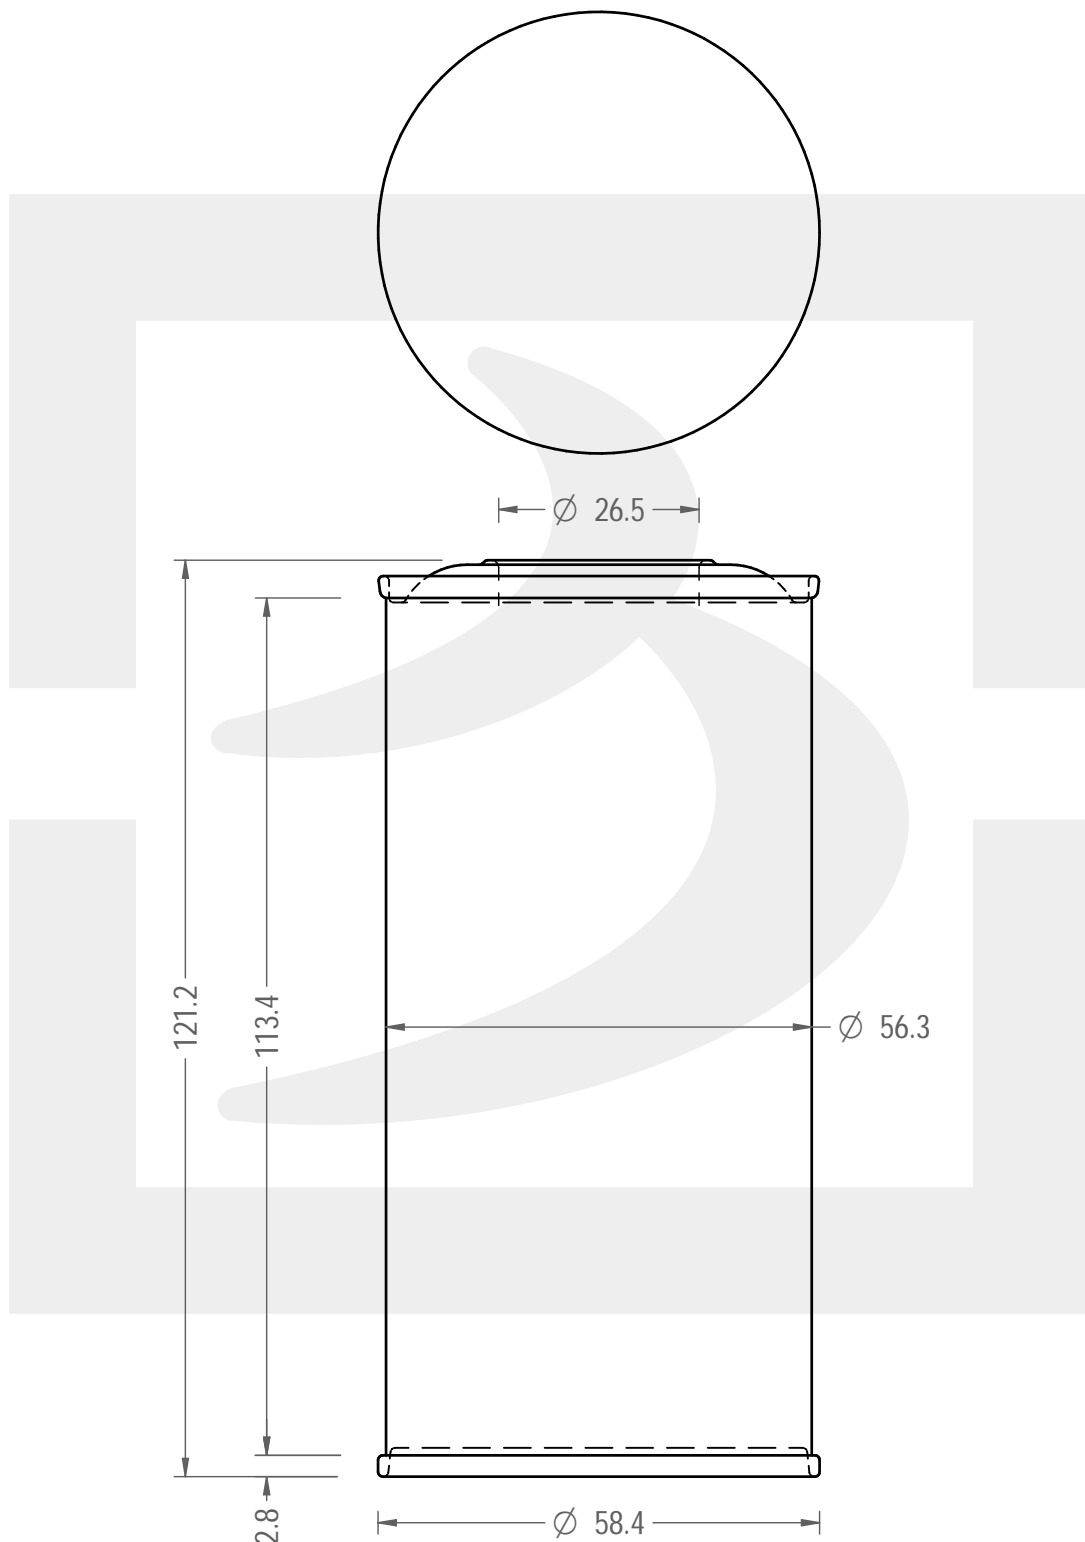

Colore :

Color :

Il disegno è puramente indicativo e non vincolante - Berlin Packaging Italy S.p.A. non assume garanzia od obbligazione alcuna per l'utilizzo del presente disegno nè per le informazioni in esso riportate
This drawing is approximate and not binding - Berlin Packaging Italy S.p.A. does not assume any guarantee or obligation for use of this drawing or for information contained therein

Capacità R.B. (c.c.):	0.000	Peso vetro (gr):	49
Brimful capacity (c.c.):		Glass weight (gr):	
Altezza tot. (mm):	144	Bocca:	BOCCA AD INCASTRO PE
Total height (mm):		Finish:	
Diametro corpo (mm):	52	Min. foro passante (mm):	
Body diameter (mm):		Minimum through bore (mm):	
Resistenza a pressione (bar):	-	Scala:	1:1
Pressure resistance (bar):		Scale:	

Per ulteriori informazioni tecniche contattare il referente commerciale
For full technical details please contact sales representative

COD. ARTICOLO / ITEM CODE
24886T1