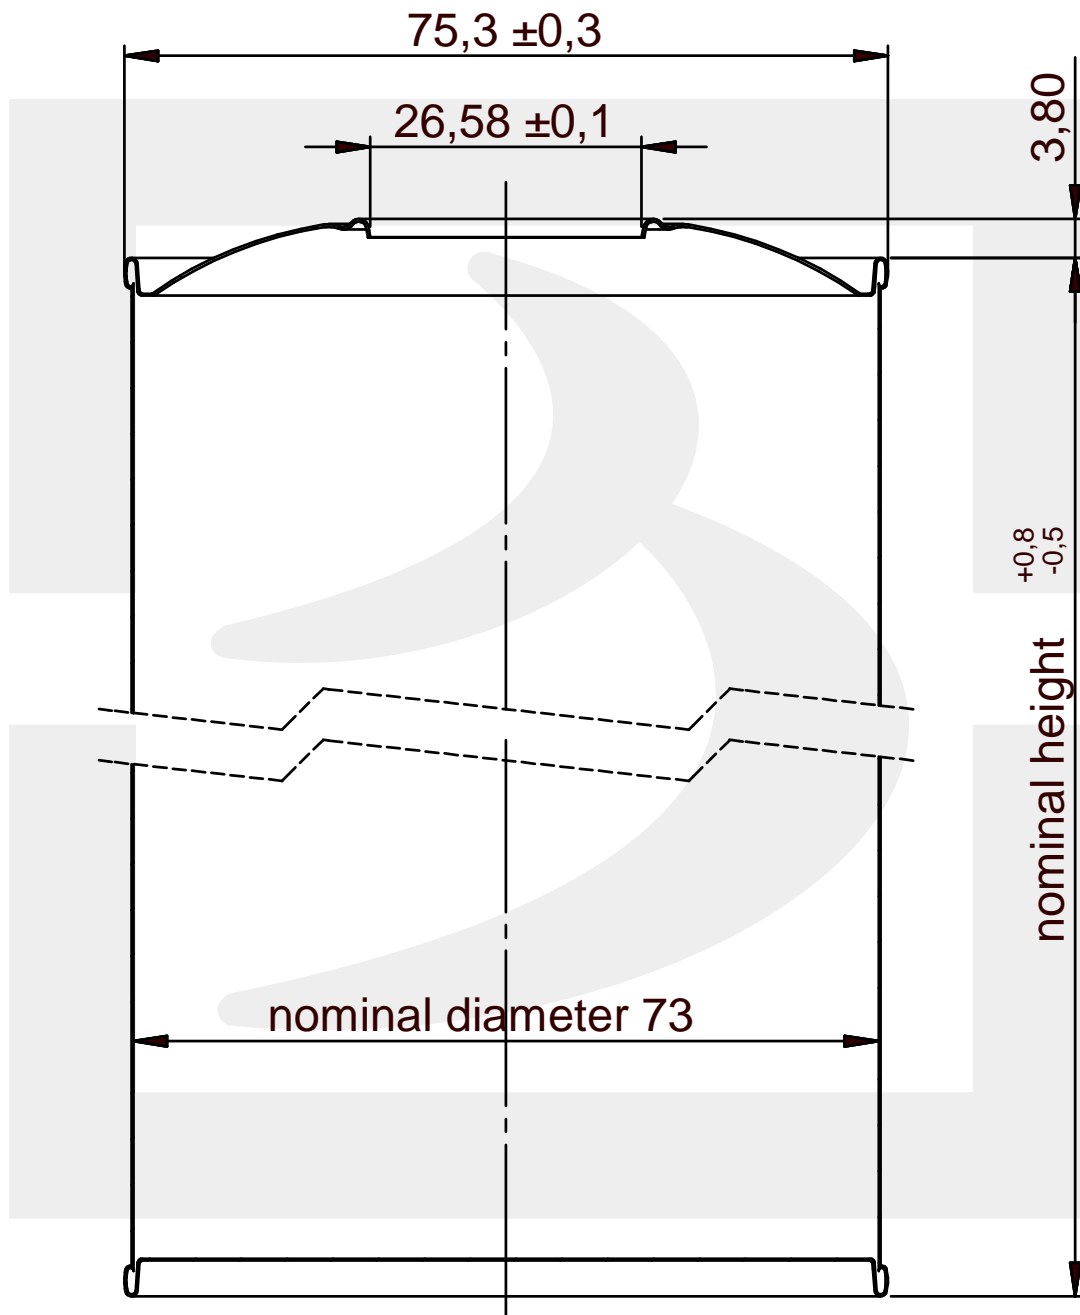

Colore :

Color :

Il disegno è puramente indicativo e non vincolante - Berlin Packaging Italy S.p.A. non assume garanzia od obbligazione alcuna per l'utilizzo del presente disegno nè per le informazioni in esso riportate
This drawing is approximate and not binding - Berlin Packaging Italy S.p.A. does not assume any guarantee or obligation for use of this drawing or for information contained therein

Capacità R.B. (c.c.):	0.000	Peso vetro (gr):	90
Brimful capacity (c.c.):		Glass weight (gr):	
Altezza tot. (mm):	205	Bocca:	BOCCA AD INCASTRO PE
Total height (mm):		Finish:	
Diametro corpo (mm):	73	Min. foro passante (mm):	
Body diameter (mm):		Minimum through bore (mm):	
Resistenza a pressione (bar):	-	Scala:	1:2
Pressure resistance (bar):		Scale:	

Per ulteriori informazioni tecniche contattare il referente commerciale
For full technical details please contact sales representative

COD. ARTICOLO / ITEM CODE
24973T1