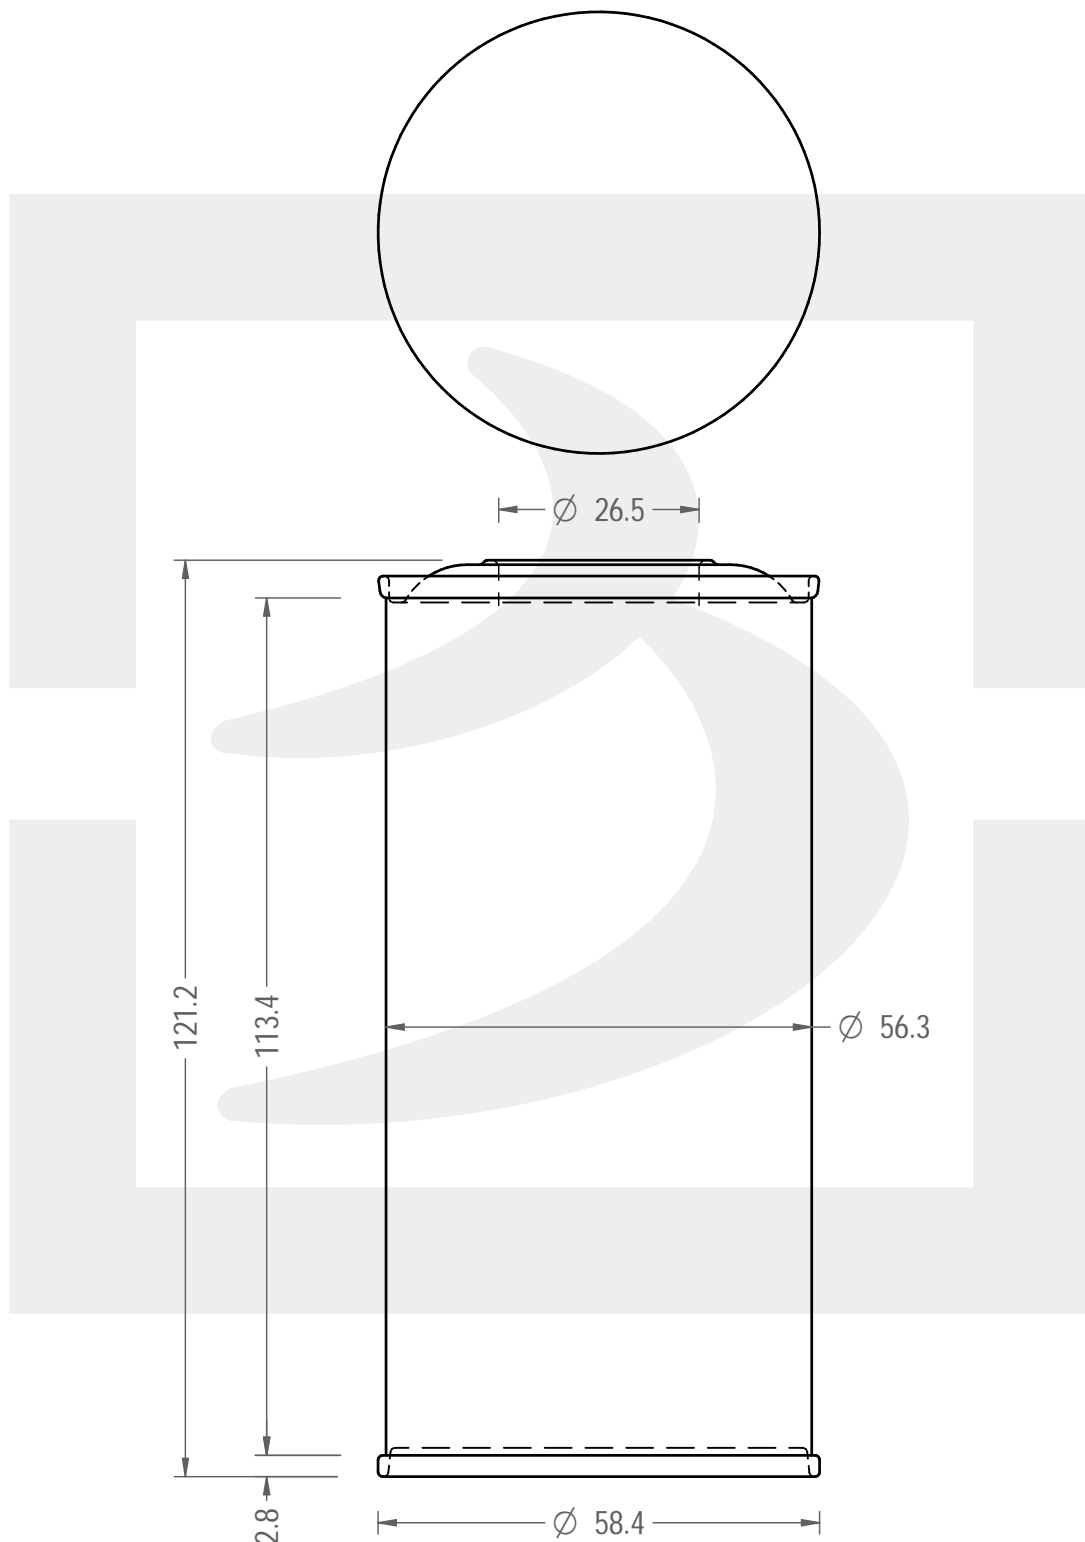

Colore :

Color :

Il disegno è puramente indicativo e non vincolante - Berlin Packaging Italy S.p.A. non assume garanzia od obbligazione alcuna per l'utilizzo del presente disegno nè per le informazioni in esso riportate
This drawing is approximate and not binding - Berlin Packaging Italy S.p.A. does not assume any guarantee or obligation for use of this drawing or for information contained therein

Capacità R.B. (c.c.):	0.000	Peso vetro (gr):	48
Brimful capacity (c.c.):		Glass weight (gr):	
Altezza tot. (mm):	144	Bocca:	BOCCA AD INCASTRO PE
Total height (mm):		Finish:	
Diametro corpo (mm):	52	Min. foro passante (mm):	
Body diameter (mm):		Minimum through bore (mm):	
Resistenza a pressione (bar):	-	Scala:	1:1
Pressure resistance (bar):		Scale:	

Per ulteriori informazioni tecniche contattare il referente commerciale
For full technical details please contact sales representative

COD. ARTICOLO / ITEM CODE
24969T2