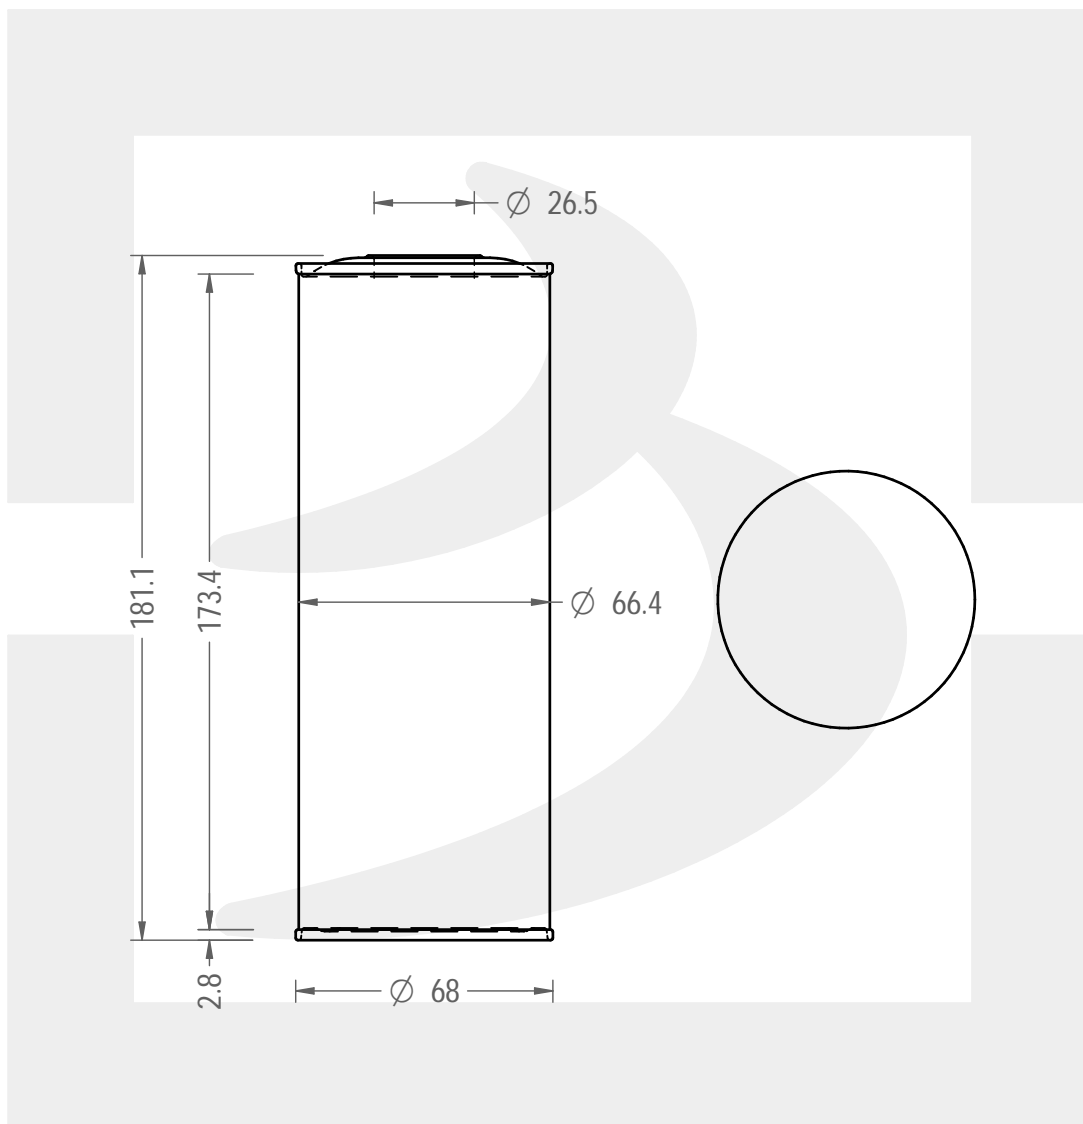

Colore :

Color : .

Il disegno è puramente indicativo e non vincolante - Berlin Packaging Italy S.p.A. non assume garanzia od obbligazione alcuna per l'utilizzo del presente disegno nè per le informazioni in esso riportate
This drawing is approximate and not binding - Berlin Packaging Italy S.p.A. does not assume any guarantee or obligation for use of this drawing or for information contained therein

Capacità R.B. (c.c.):	0.000	Peso vetro (gr):	72
Brimful capacity (c.c.):		Glass weight (gr):	
Altezza tot. (mm):	179	Bocca:	BOCCA AD INCASTRO PE
Total height (mm):		Finish:	
Diametro corpo (mm):	65	Min. foro passante (mm):	
Body diameter (mm):		Minimum through bore (mm):	
Resistenza a pressione (bar):	-	Scala:	1:2
Pressure resistance (bar):		Scale:	

Per ulteriori informazioni tecniche contattare il referente commerciale
For full technical details please contact sales representative

COD. ARTICOLO / ITEM CODE
24897T1