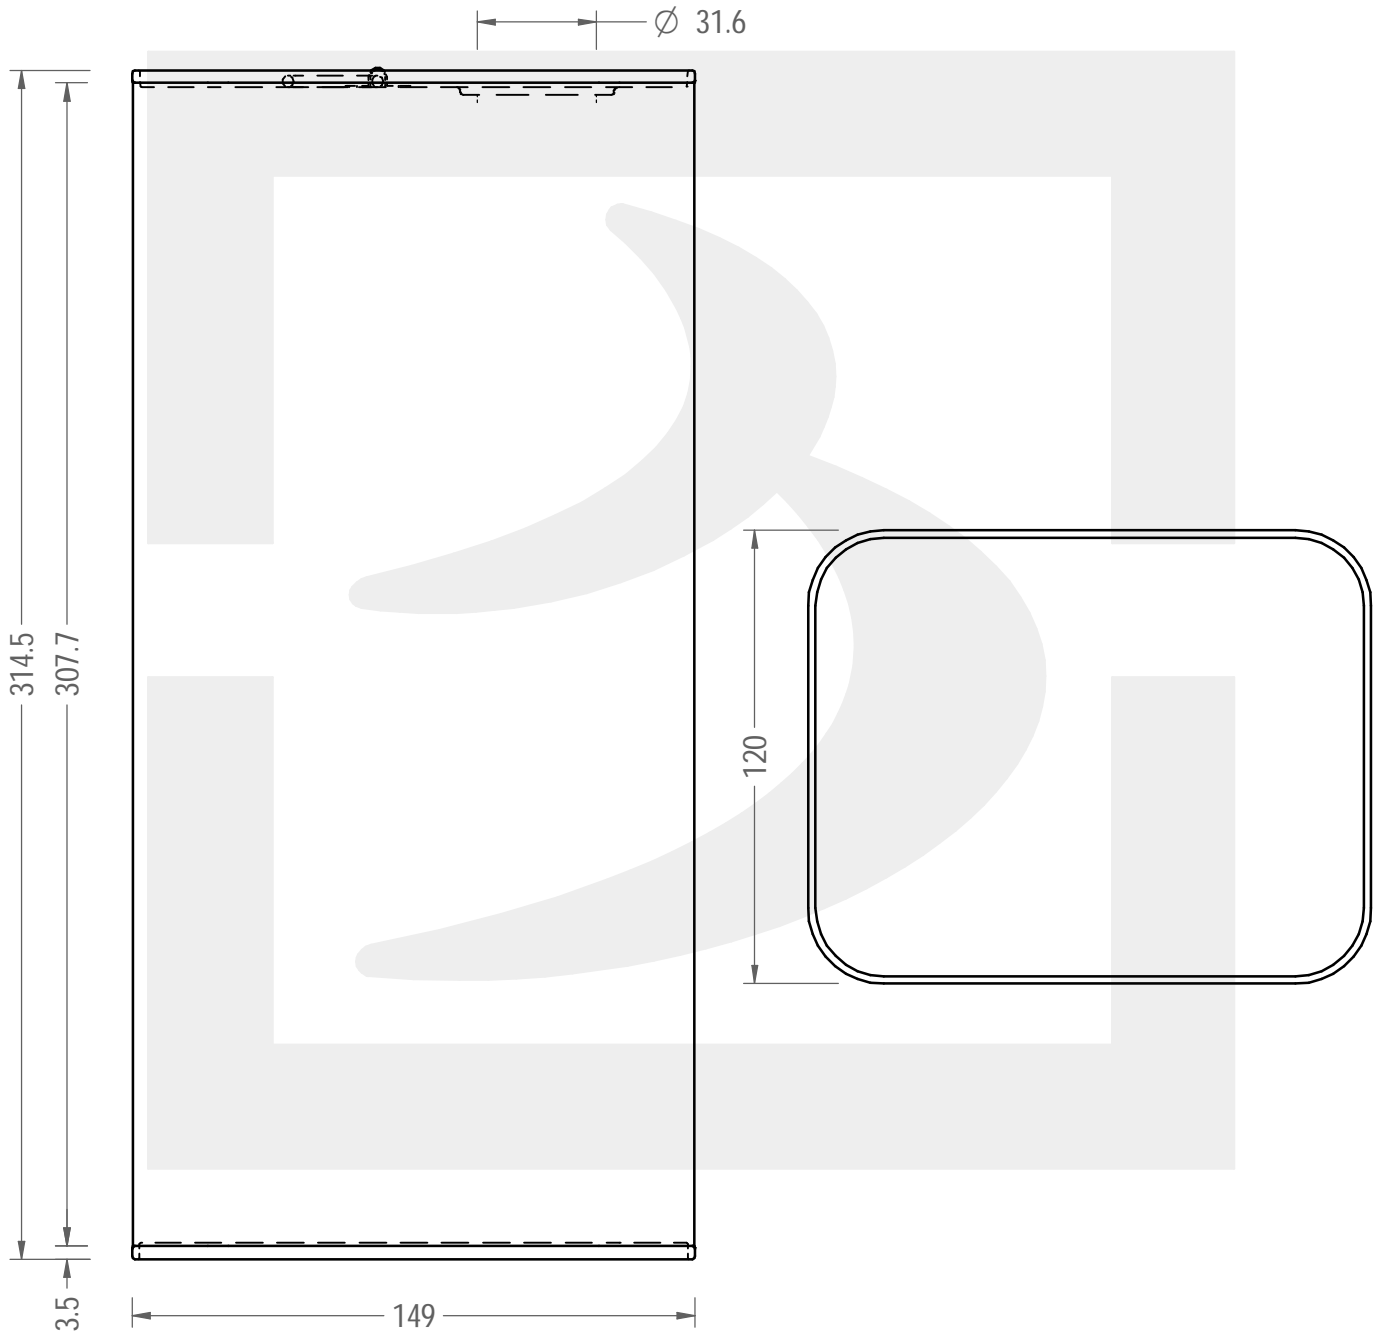

ARTICOLO / ITEM

LATT. RETT L5 D32 117/147/314 NERO

Colore :

Color :

bruni glass

berlinpackaging.eu

Il disegno è puramente indicativo e non vincolante - Berlin Packaging Italy S.p.A. non assume garanzia od obbligazione alcuna per l'utilizzo del presente disegno nè per le informazioni in esso riportate
This drawing is approximate and not binding - Berlin Packaging Italy S.p.A. does not assume any guarantee or obligation for use of this drawing or for information contained therein

Capacità R.B. (c.c.):	5000	Peso vetro (gr):	390
Brimful capacity (c.c.):		Glass weight (gr):	
Altezza tot. (mm):	314.5	Bocca:	BOCCA AD INCASTRO PE
Total height (mm):		Finish:	
Diametro corpo (mm):	149	Min. foro passante (mm):	
Body diameter (mm):		Minimum through bore (mm):	
Resistenza a pressione (bar):	-	Scala:	1:2
Pressure resistance (bar):		Scale:	