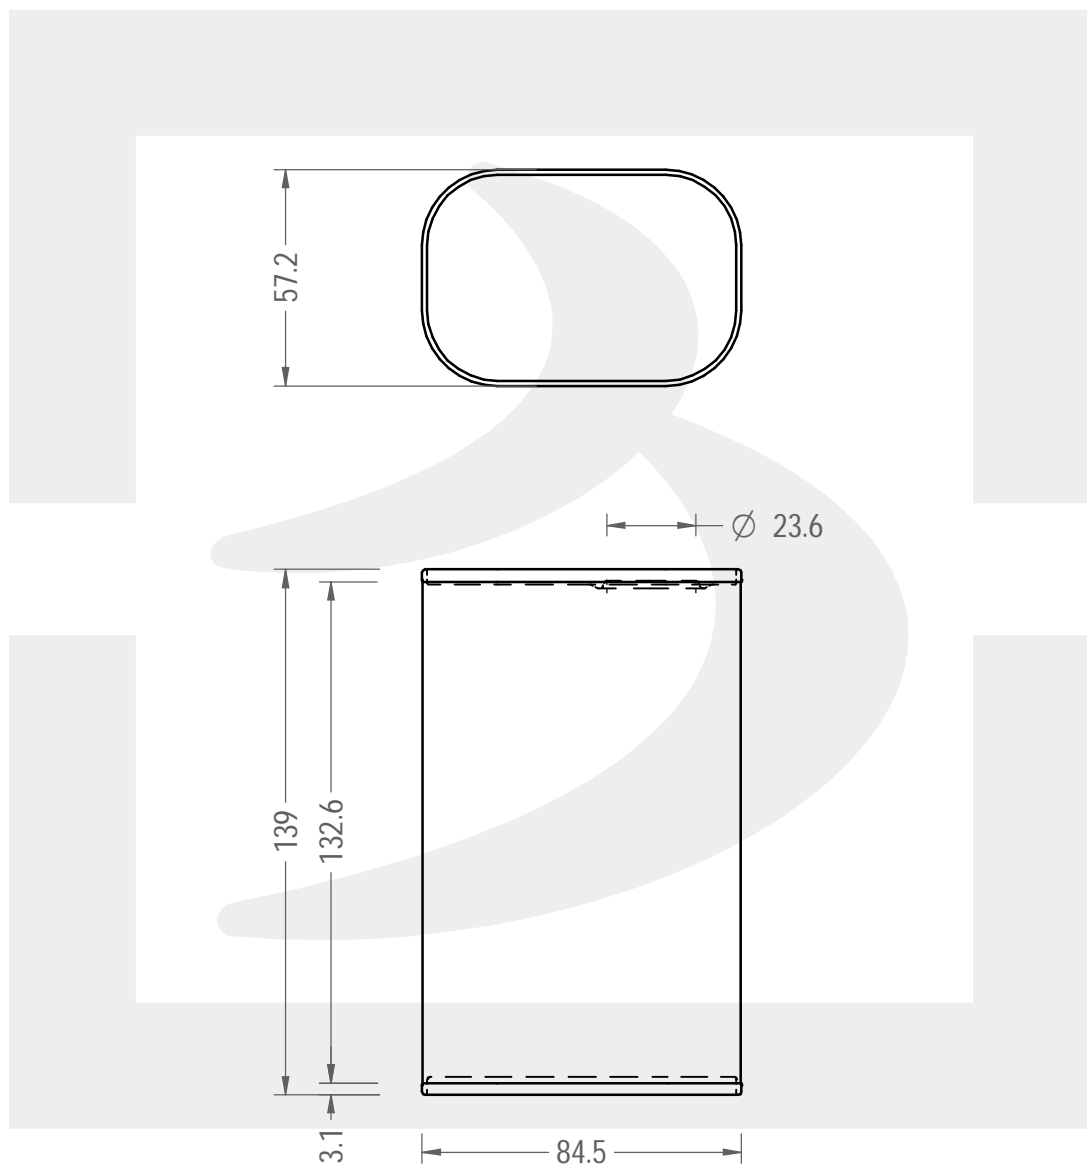

ARTICOLO / ITEM

LATTINA RETT 500 D24 54/81/138 NERO

Colore :
Color :

berlinpackaging.eu

Il disegno è puramente indicativo e non vincolante - Berlin Packaging Italy S.p.A. non assume garanzia od obbligazione alcuna per l'utilizzo del presente disegno nè per le informazioni in esso riportate
This drawing is approximate and not binding - Berlin Packaging Italy S.p.A. does not assume any guarantee or obligation for use of this drawing or for information contained therein

Capacità R.B. (c.c.): Brimful capacity (c.c.):	500	Peso vetro (gr): Glass weight (gr):	80
Altezza tot. (mm): Total height (mm):	139	Bocca: Finish:	BOCCA AD INCASTRO PE
Diametro corpo (mm): Body diameter (mm):	84.5	Min. foro passante (mm): Minimum through bore (mm):	
Resistenza a pressione (bar): Pressure resistance (bar):	-	Scala: Scale:	1:2