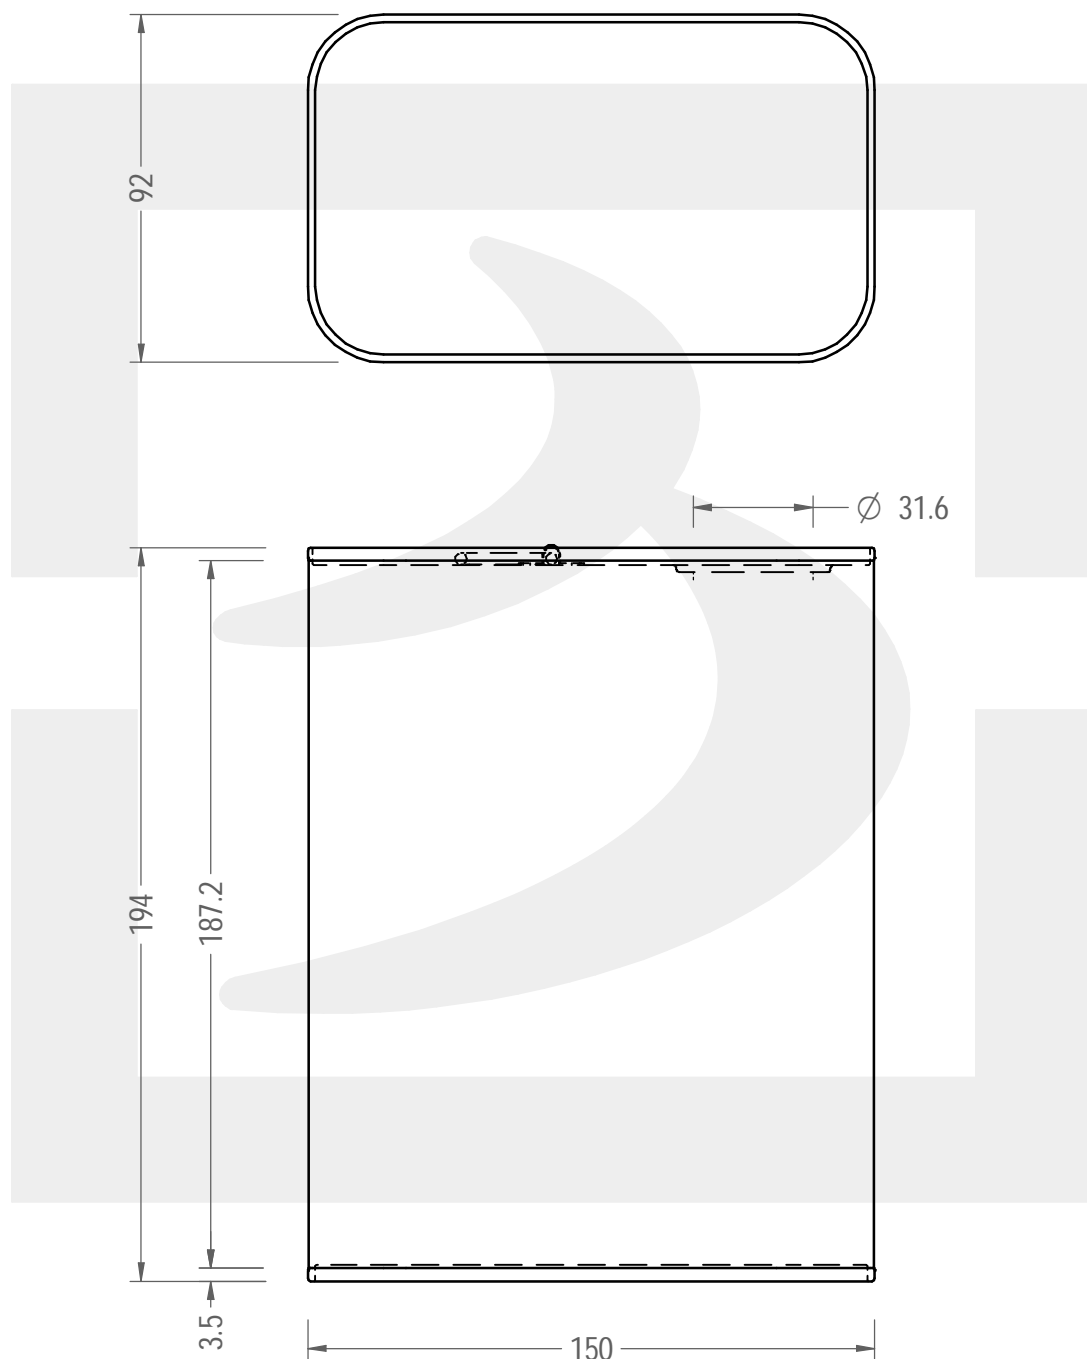

Colore :

Color : .

Il disegno è puramente indicativo e non vincolante - Berlin Packaging Italy S.p.A. non assume garanzia od obbligazione alcuna per l'utilizzo del presente disegno nè per le informazioni in esso riportate
This drawing is approximate and not binding - Berlin Packaging Italy S.p.A. does not assume any guarantee or obligation for use of this drawing or for information contained therein

Capacità R.B. (c.c.):	2000	Peso vetro (gr):	250
Brimful capacity (c.c.):		Glass weight (gr):	
Altezza tot. (mm):	194	Bocca:	BOCCA AD INCASTRO PE
Total height (mm):		Finish:	
Diametro corpo (mm):	150	Min. foro passante (mm):	
Body diameter (mm):		Minimum through bore (mm):	
Resistenza a pressione (bar):	-	Scala:	1:2
Pressure resistance (bar):		Scale:	