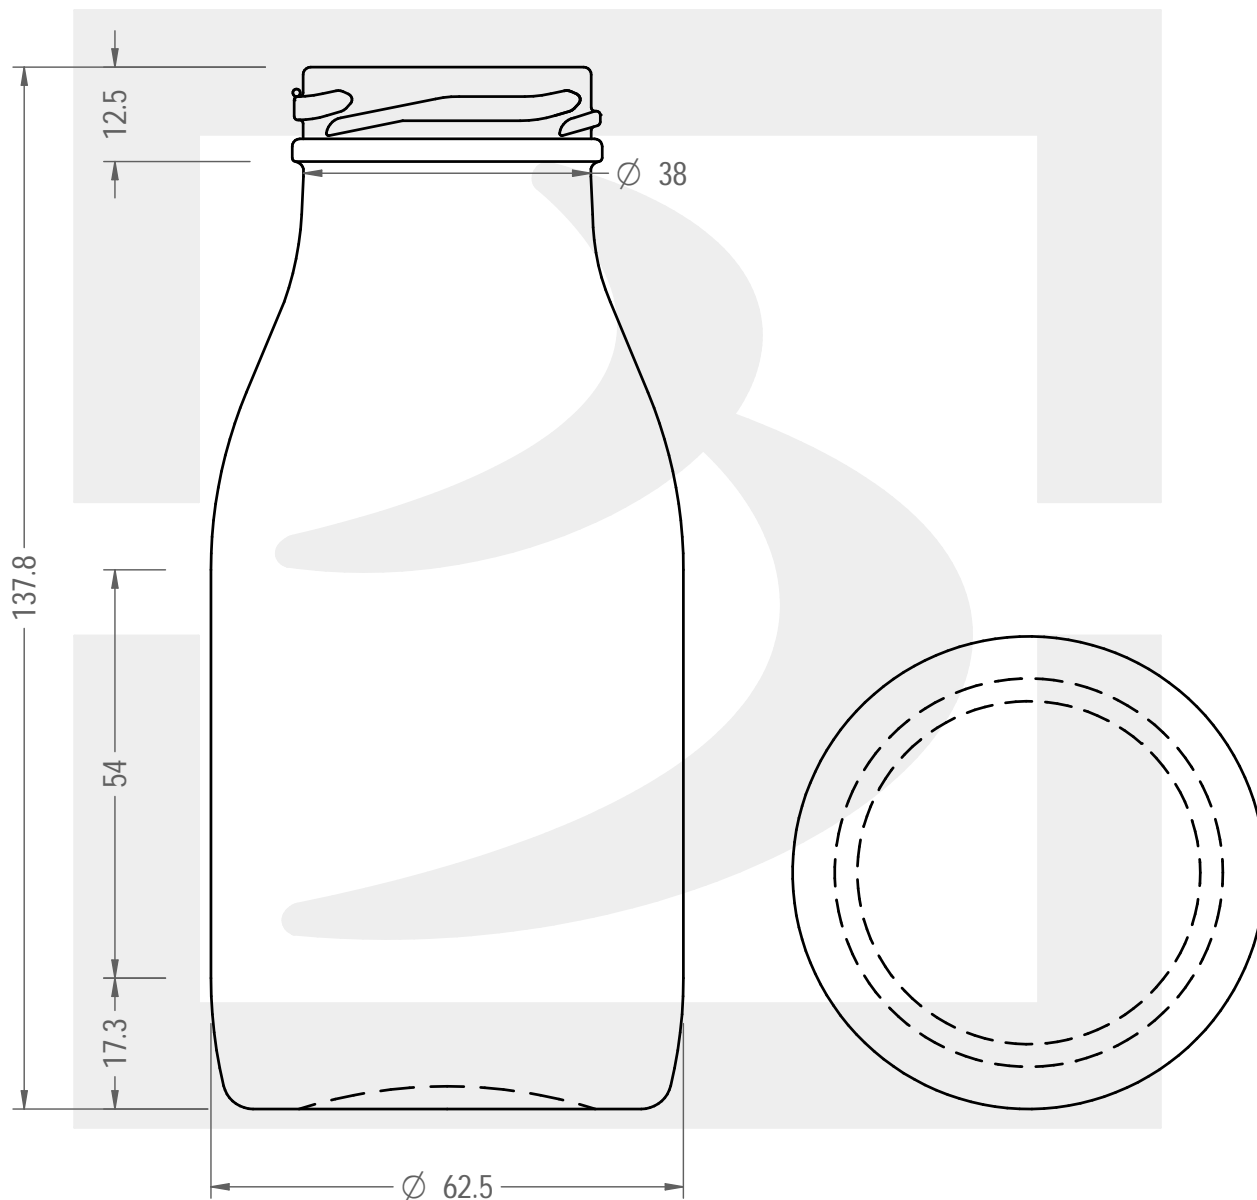

ARTICOLO / ITEM

BOT. LATTE 250 T 43 BV

Colore : BIANCO
Color : BIANCO

bruni glass

berlinpackaging.eu

Il disegno è puramente indicativo e non vincolante - Berlin Packaging Italy S.p.A. non assume garanzia od obbligazione alcuna per l'utilizzo del presente disegno nè per le informazioni in esso riportate
This drawing is approximate and not binding - Berlin Packaging Italy S.p.A. does not assume any guarantee or obligation for use of this drawing or for information contained therein

Capacità R.B. (c.c.): Brimful capacity (c.c.):	275	Peso vetro (gr): Glass weight (gr):	150
Altezza tot. (mm): Total height (mm):	137.8	Bocca: Finish:	TWIST-OFF
Diametro corpo (mm): Body diameter (mm):	62.5	Min. foro passante (mm): Minimum through bore (mm):	
Resistenza a pressione (bar): Pressure resistance (bar):	-	Scala: Scale:	1:1