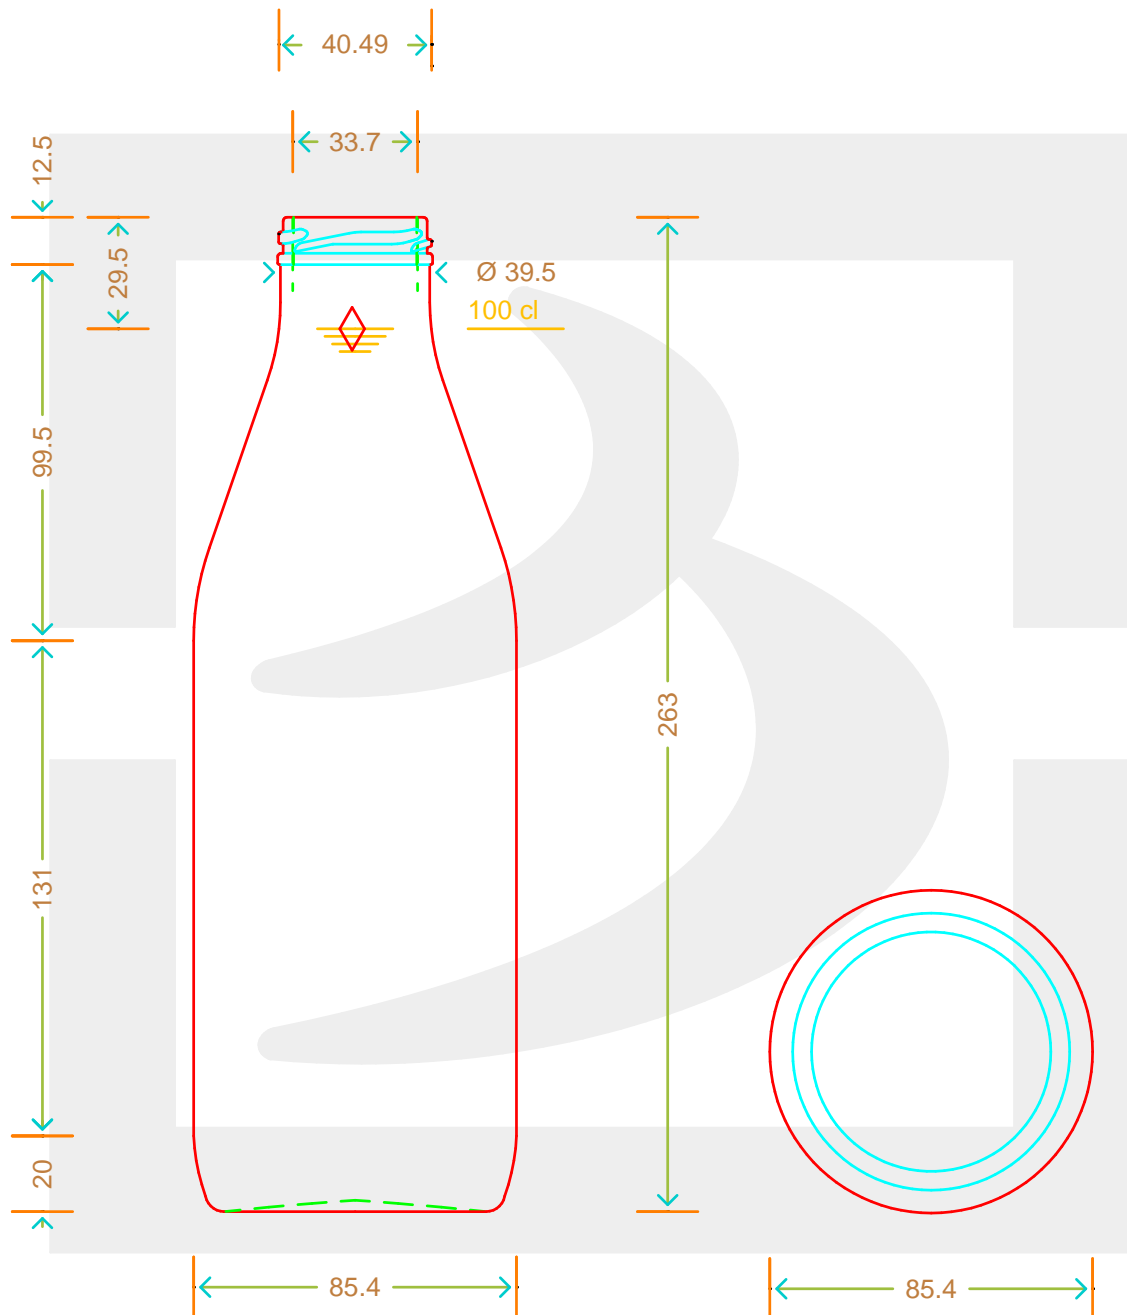

ARTICOLO / ITEM

BOT. LATTE ROMA 1000 T 43

Colore : BIANCO
Color :

berlinpackaging.eu

Il disegno è puramente indicativo e non vincolante - Berlin Packaging Italy S.p.A. non assume garanzia od obbligazione alcuna per l'utilizzo del presente disegno nè per le informazioni in esso riportate
This drawing is approximate and not binding - Berlin Packaging Italy S.p.A. does not assume any guarantee or obligation for use of this drawing or for information contained therein

Capacità R.B. (c.c.): Brimful capacity (c.c.):	1025	Peso vetro (gr): Glass weight (gr):	355
Altezza tot. (mm): Total height (mm):	263	Bocca: Finish:	TWIST-OFF
Diametro corpo (mm): Body diameter (mm):	85.4	Min. foro passante (mm): Minimum through bore (mm):	
Resistenza a pressione (bar): Pressure resistance (bar):	-	Scala: Scale:	1:1