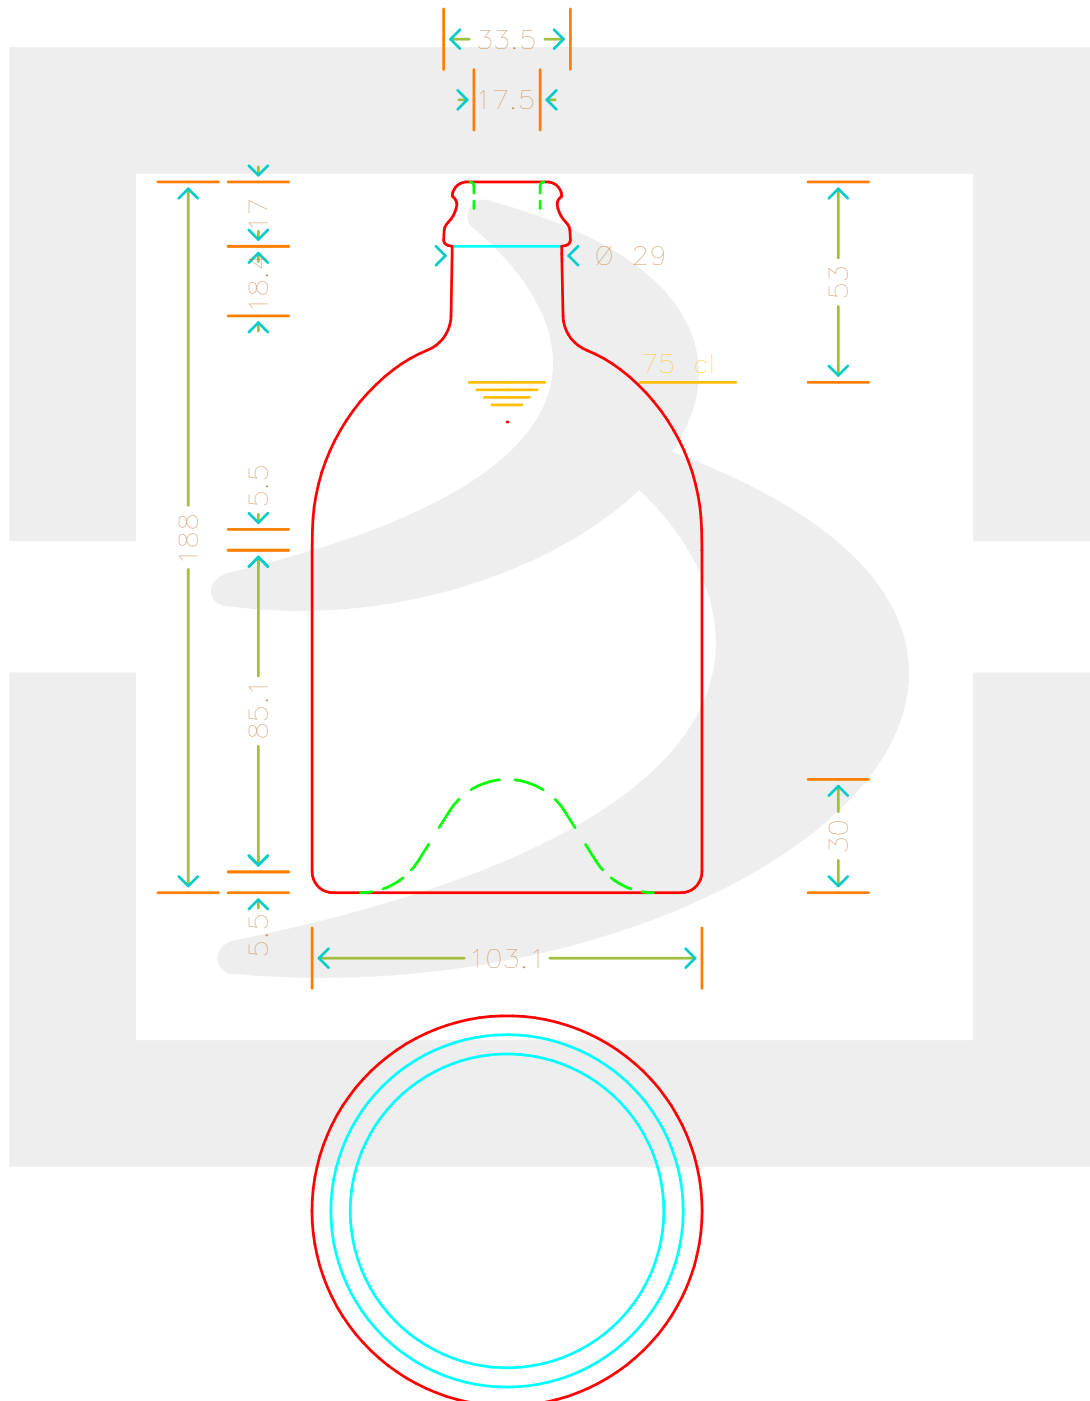

ARTICOLO / ITEM

BOT. KOLO 750 TC 29 VA *

Colore : VERDE ANTICO
Color :

bruni glass

berlinpackaging.eu

MODELLO DEPOSITATO - PATENTED

Il disegno è puramente indicativo e non vincolante - Berlin Packaging Italy S.p.A. non assume garanzia od obbligazione alcuna per l'utilizzo del presente disegno nè per le informazioni in esso riportate
This drawing is approximate and not binding - Berlin Packaging Italy S.p.A. does not assume any guarantee or obligation for use of this drawing or for information contained therein

Capacità R.B. (c.c.): Brimful capacity (c.c.):	776	Peso vetro (gr): Glass weight (gr):	750
Altezza tot. (mm): Total height (mm):	188	Bocca: Finish:	TAPPO CORONA
Diametro corpo (mm): Body diameter (mm):	103.1	Min. foro passante (mm): Minimum through bore (mm):	16
Resistenza a pressione (bar): Pressure resistance (bar):	-	Scala: Scale:	1:1

Per ulteriori informazioni tecniche contattare il referente commerciale
For full technical details please contact sales representative

COD. ARTICOLO / ITEM CODE
32143P3

Data ultimo aggiornamento / Last update: 05/01/2022
Origine / Source: 17782