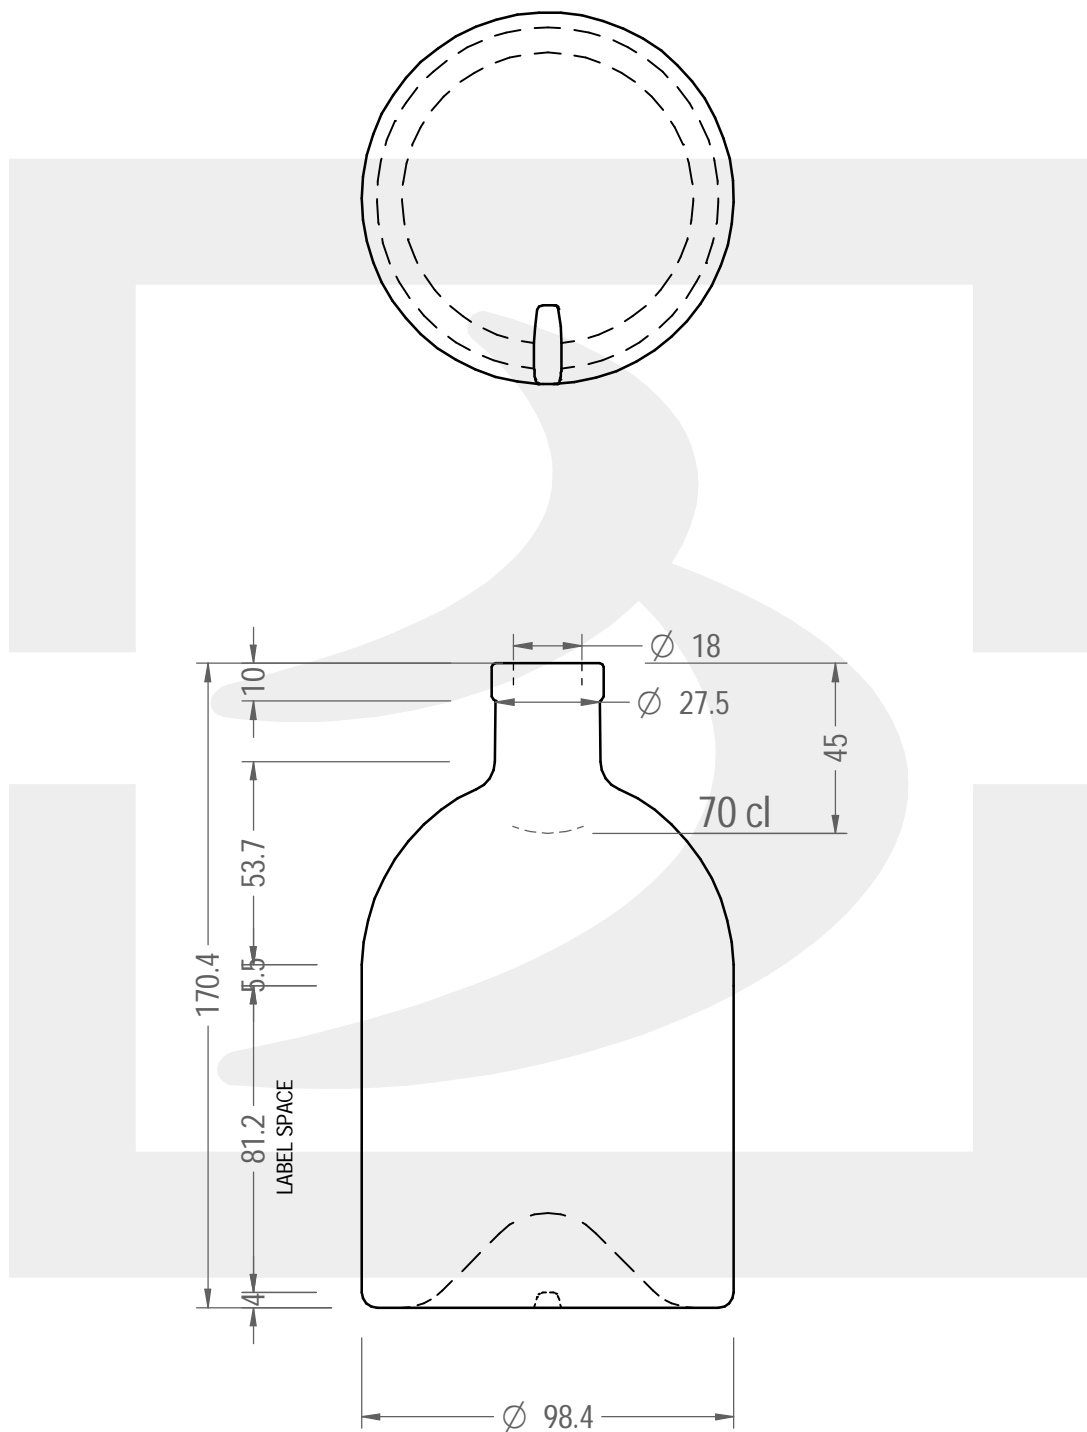

ARTICOLO / ITEM

BOT. KOLO 700 F 10 CT *

Colore : BIANCO EXTRA
Color : BIANCO EXTRA

berlinpackaging.eu

Il disegno è puramente indicativo e non vincolante - Berlin Packaging Italy S.p.A. non assume garanzia od obbligazione alcuna per l'utilizzo del presente disegno nè per le informazioni in esso riportate
This drawing is approximate and not binding - Berlin Packaging Italy S.p.A. does not assume any guarantee or obligation for use of this drawing or for information contained therein

Capacità R.B. (c.c.):	725	Peso vetro (gr):	500
Brimful capacity (c.c.):		Glass weight (gr):	
Altezza tot. (mm):	170.4	Bocca:	FASCETTA
Total height (mm):		Finish:	
Diametro corpo (mm):	98.4	Min. foro passante (mm):	
Body diameter (mm):		Minimum through bore (mm):	
Resistenza a pressione (bar):	-	Scala:	1:2
Pressure resistance (bar):		Scale:	