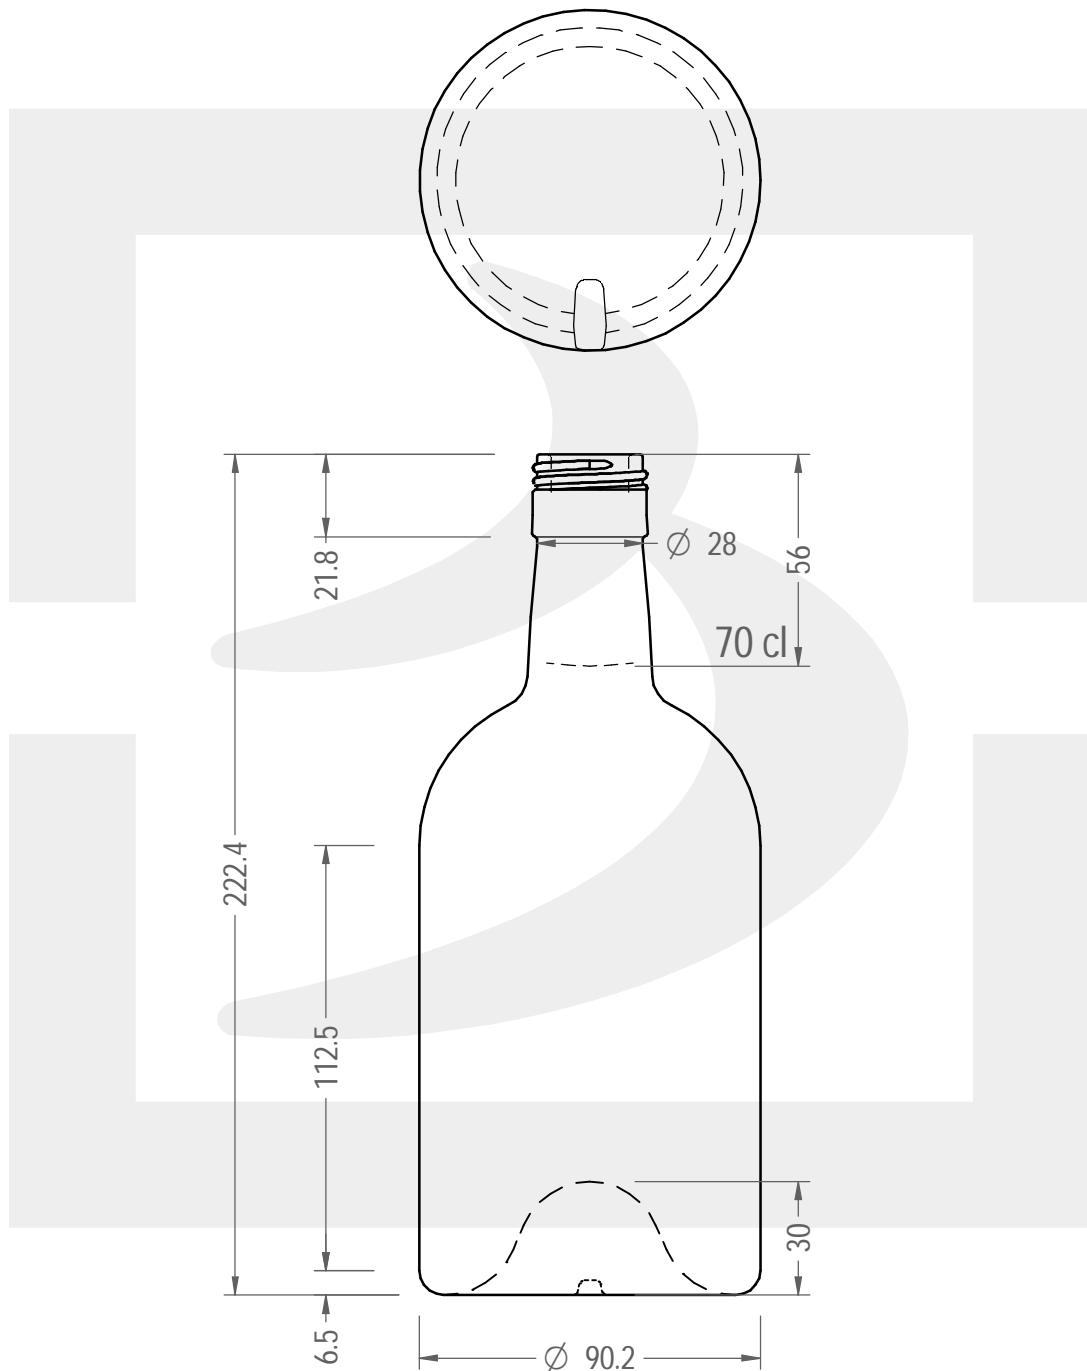

ARTICOLO / ITEM

BOT. LONDON KOLO WINE 700 P 31,5 \$

Colore :
Color : BIANCO

bruni glass

berlinpackaging.eu

Il disegno è puramente indicativo e non vincolante - Berlin Packaging Italy S.p.A. non assume garanzia od obbligazione alcuna per l'utilizzo del presente disegno nè per le informazioni in esso riportate
This drawing is approximate and not binding - Berlin Packaging Italy S.p.A. does not assume any guarantee or obligation for use of this drawing or for information contained therein

| | | | |
|-------------------------------|-------|----------------------------|--------------|
| Capacità R.B. (c.c.): | 722 | Peso vetro (gr): | 550 |
| Brimful capacity (c.c.): | | Glass weight (gr): | |
| Altezza tot. (mm): | 222.4 | Bocca: | PILFER-PROOF |
| Total height (mm): | | Finish: | |
| Diametro corpo (mm): | 90.2 | Min. foro passante (mm): | |
| Body diameter (mm): | | Minimum through bore (mm): | |
| Resistenza a pressione (bar): | - | Scala: | 1:2 |
| Pressure resistance (bar): | | Scale: | |