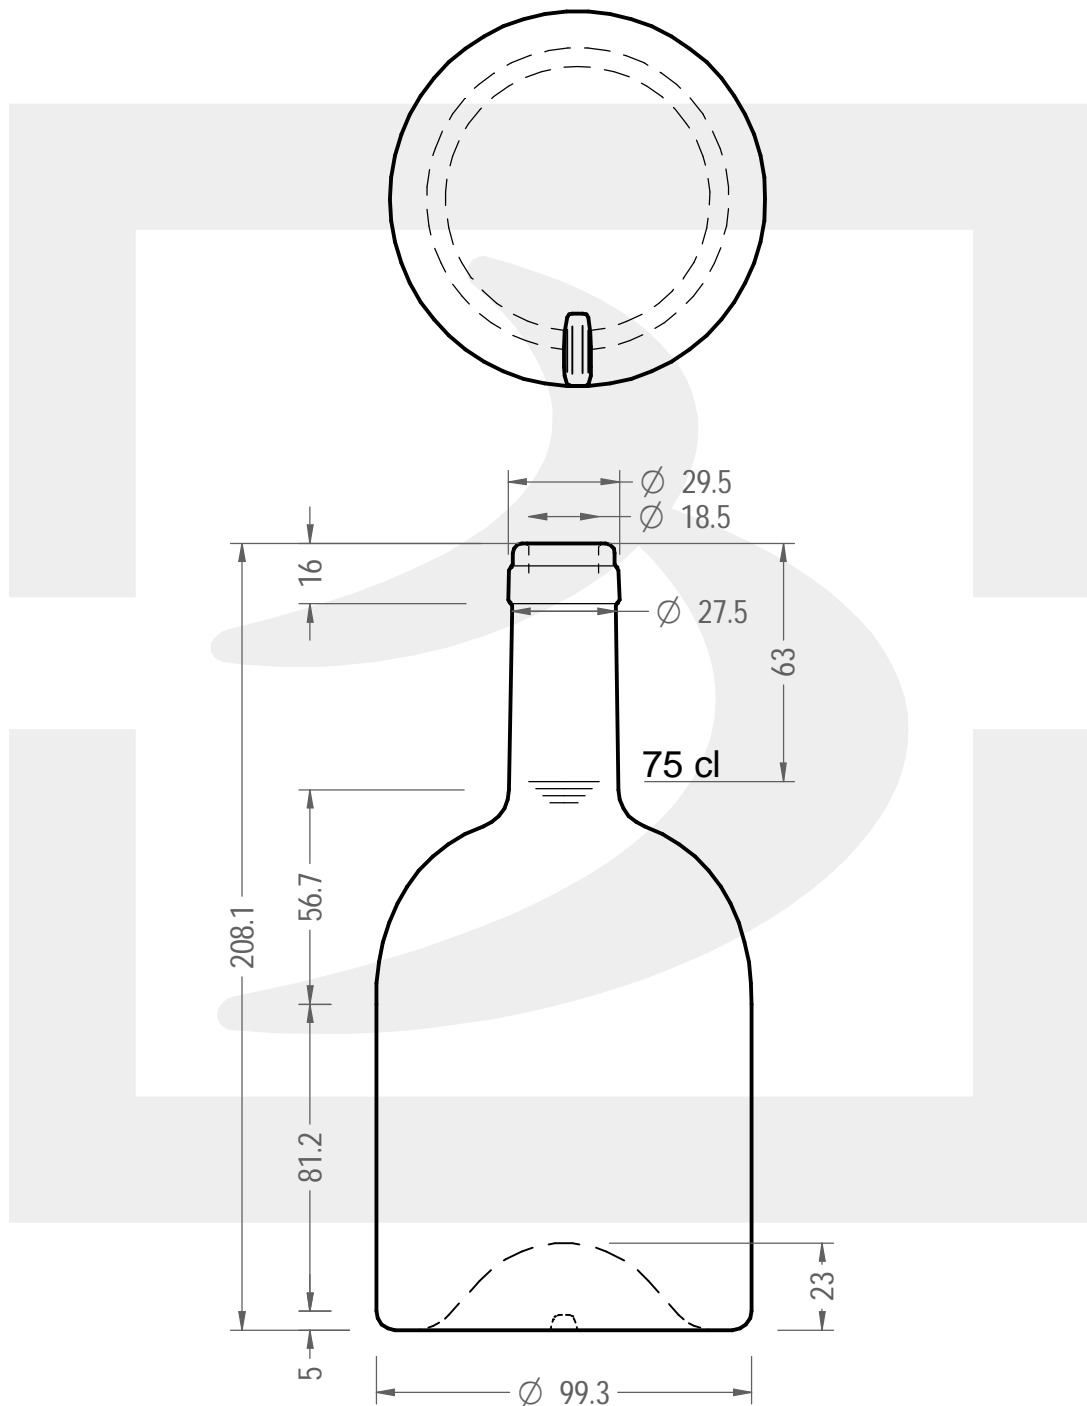

# BOT. KOLO WINE 750 S \*

Colore :  
Color : BIANCO EXTRA

berlinpackaging.eu

MODELLO DEPOSITATO - PATENTED

Il disegno è puramente indicativo e non vincolante - Berlin Packaging Italy S.p.A. non assume garanzia od obbligazione alcuna per l'utilizzo del presente disegno nè per le informazioni in esso riportate  
This drawing is approximate and not binding - Berlin Packaging Italy S.p.A. does not assume any guarantee or obligation for use of this drawing or for information contained therein

Capacità R.B. (c.c.):	769	Peso vetro (gr):	450
Brimful capacity (c.c.):		Glass weight (gr):	
Altezza tot. (mm):	208.1	Bocca:	SUGHERO
Total height (mm):		Finish:	
Diametro corpo (mm):	99.3	Min. foro passante (mm):	16
Body diameter (mm):		Minimum through bore (mm):	
Resistenza a pressione (bar):	-	Scala:	1:1
Pressure resistance (bar):		Scale:	