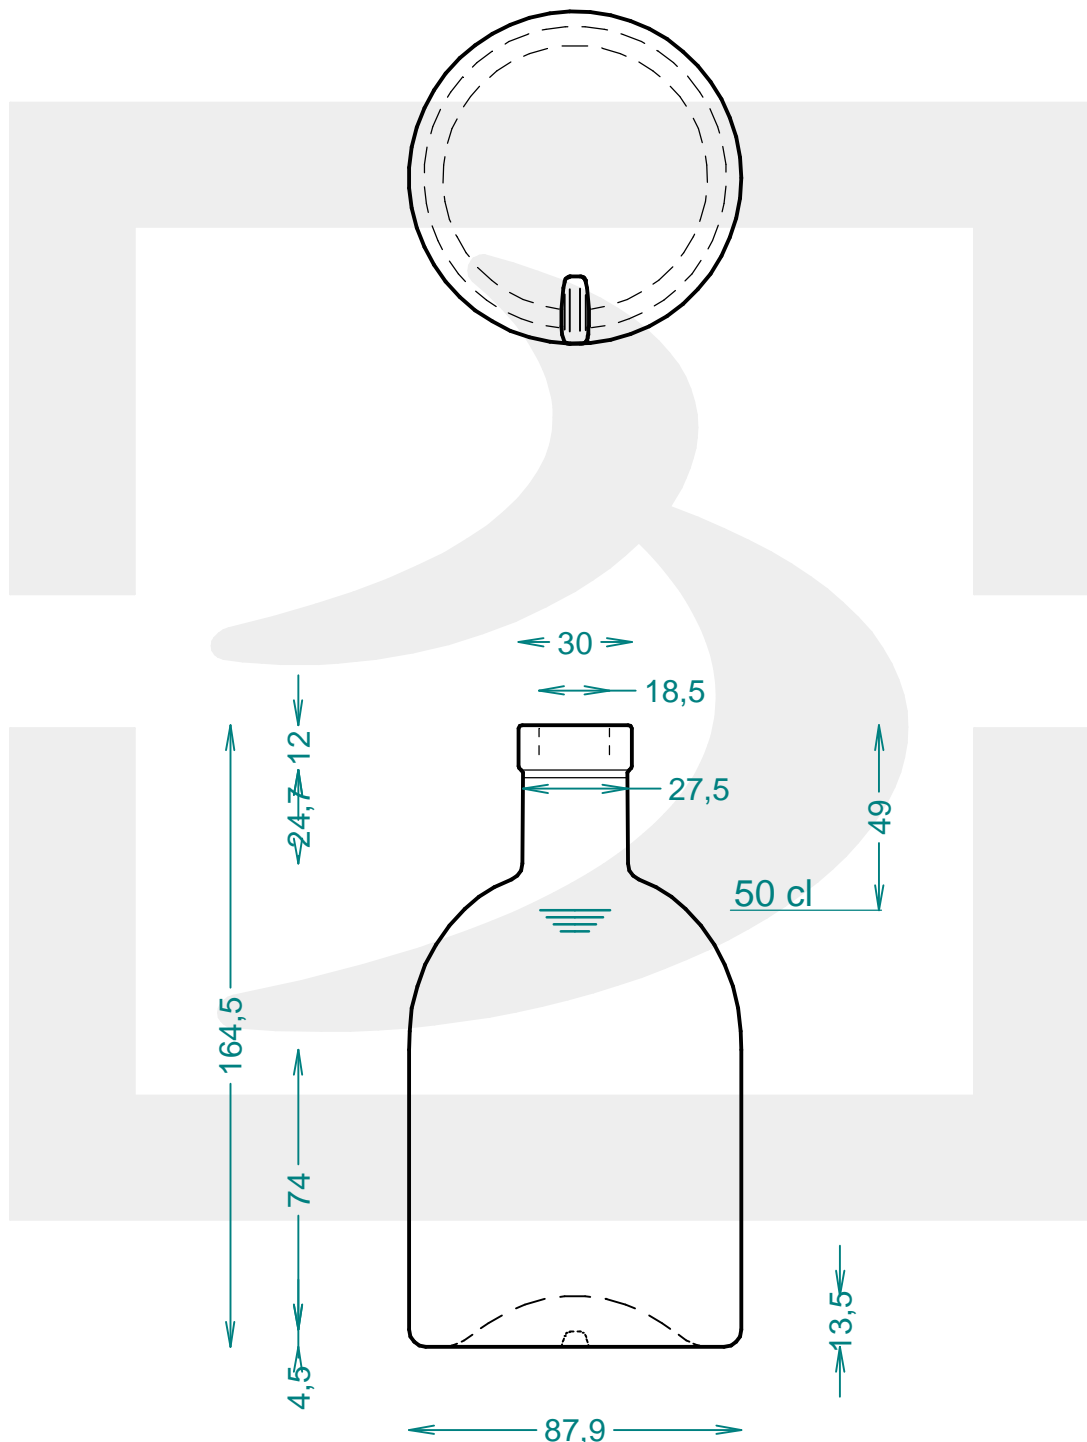

ARTICOLO / ITEM

BOT. KOLIO 500 F 12 *

Colore : BIANCO EXTRA
Color : BIANCO EXTRA

berlinpackaging.eu

Il disegno è puramente indicativo e non vincolante - Berlin Packaging Italy S.p.A. non assume garanzia od obbligazione alcuna per l'utilizzo del presente disegno nè per le informazioni in esso riportate
This drawing is approximate and not binding - Berlin Packaging Italy S.p.A. does not assume any guarantee or obligation for use of this drawing or for information contained therein

Capacità R.B. (c.c.):	520	Peso vetro (gr):	400
Brimful capacity (c.c.):		Glass weight (gr):	
Altezza tot. (mm):	164.5	Bocca:	FASCETTA
Total height (mm):		Finish:	
Diametro corpo (mm):	87.9	Min. foro passante (mm):	16
Body diameter (mm):		Minimum through bore (mm):	
Resistenza a pressione (bar):	-	Scala:	1:1
Pressure resistance (bar):		Scale:	