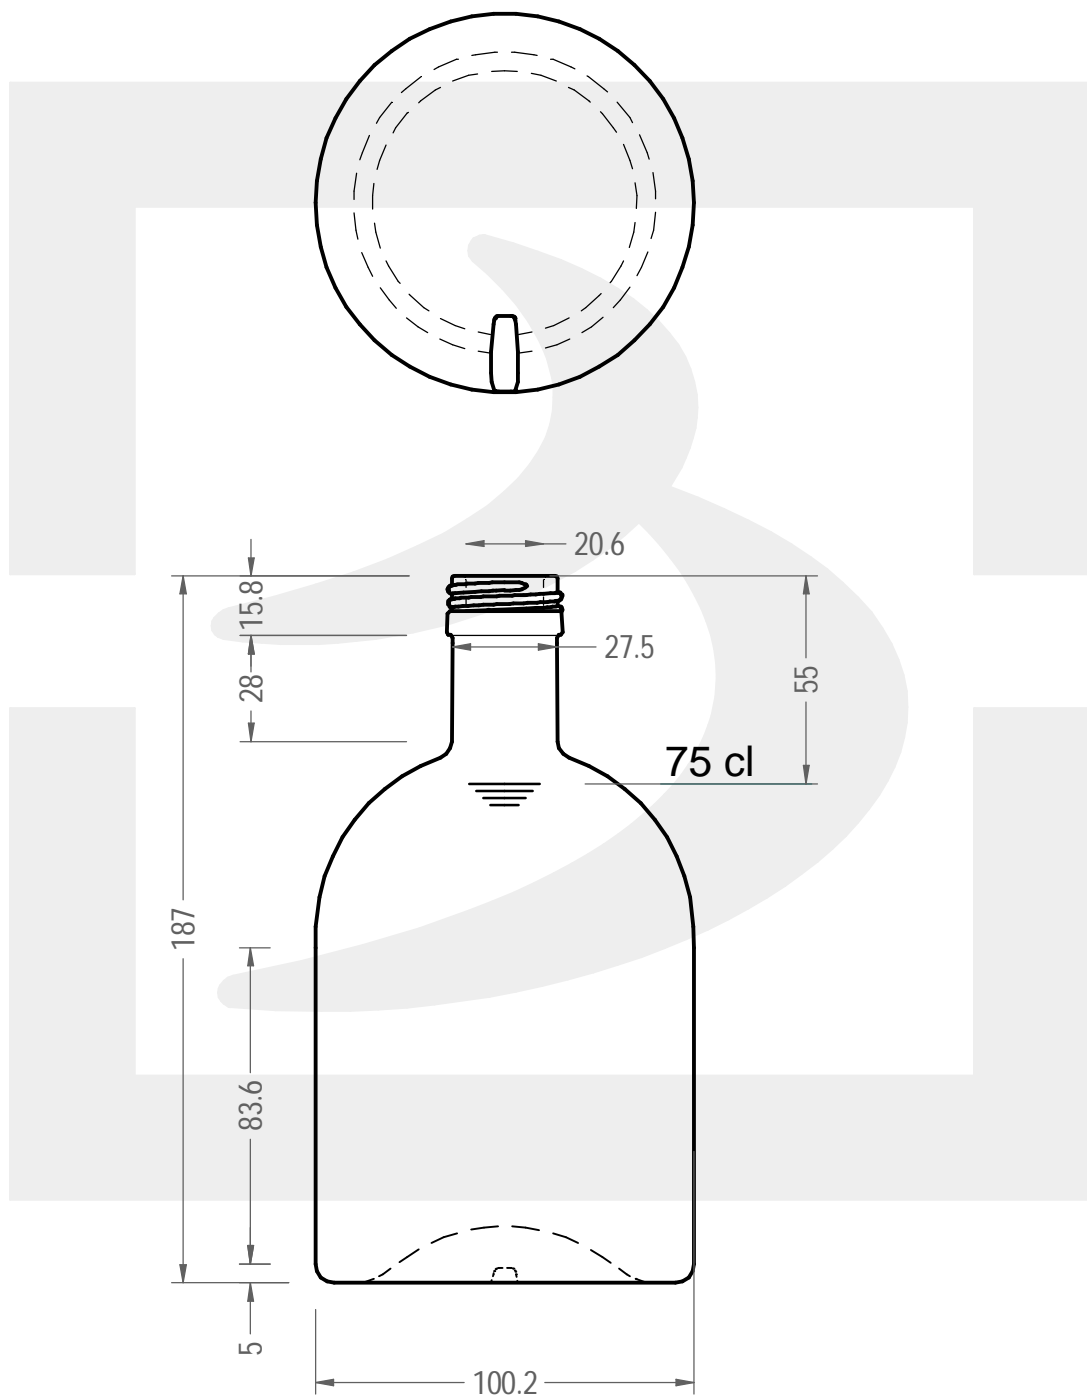

ARTICOLO / ITEM

BOT. KOLIO 750 P 31,5X18 VA *

Colore : VERDE ANTICO
Color : VERDE ANTICO

berlinpackaging.eu

Il disegno è puramente indicativo e non vincolante - Berlin Packaging Italy S.p.A. non assume garanzia od obbligazione alcuna per l'utilizzo del presente disegno nè per le informazioni in esso riportate
This drawing is approximate and not binding - Berlin Packaging Italy S.p.A. does not assume any guarantee or obligation for use of this drawing or for information contained therein

Capacità R.B. (c.c.):	780	Peso vetro (gr):	500
Brimful capacity (c.c.):	780	Glass weight (gr):	500
Altezza tot. (mm):	187	Bocca:	PILFER-PROOF
Total height (mm):	187	Finish:	PILFER-PROOF
Diametro corpo (mm):	100.2	Min. foro passante (mm):	18
Body diameter (mm):	100.2	Minimum through bore (mm):	18
Resistenza a pressione (bar):	-	Scala:	1:1
Pressure resistance (bar):	-	Scale:	1:1